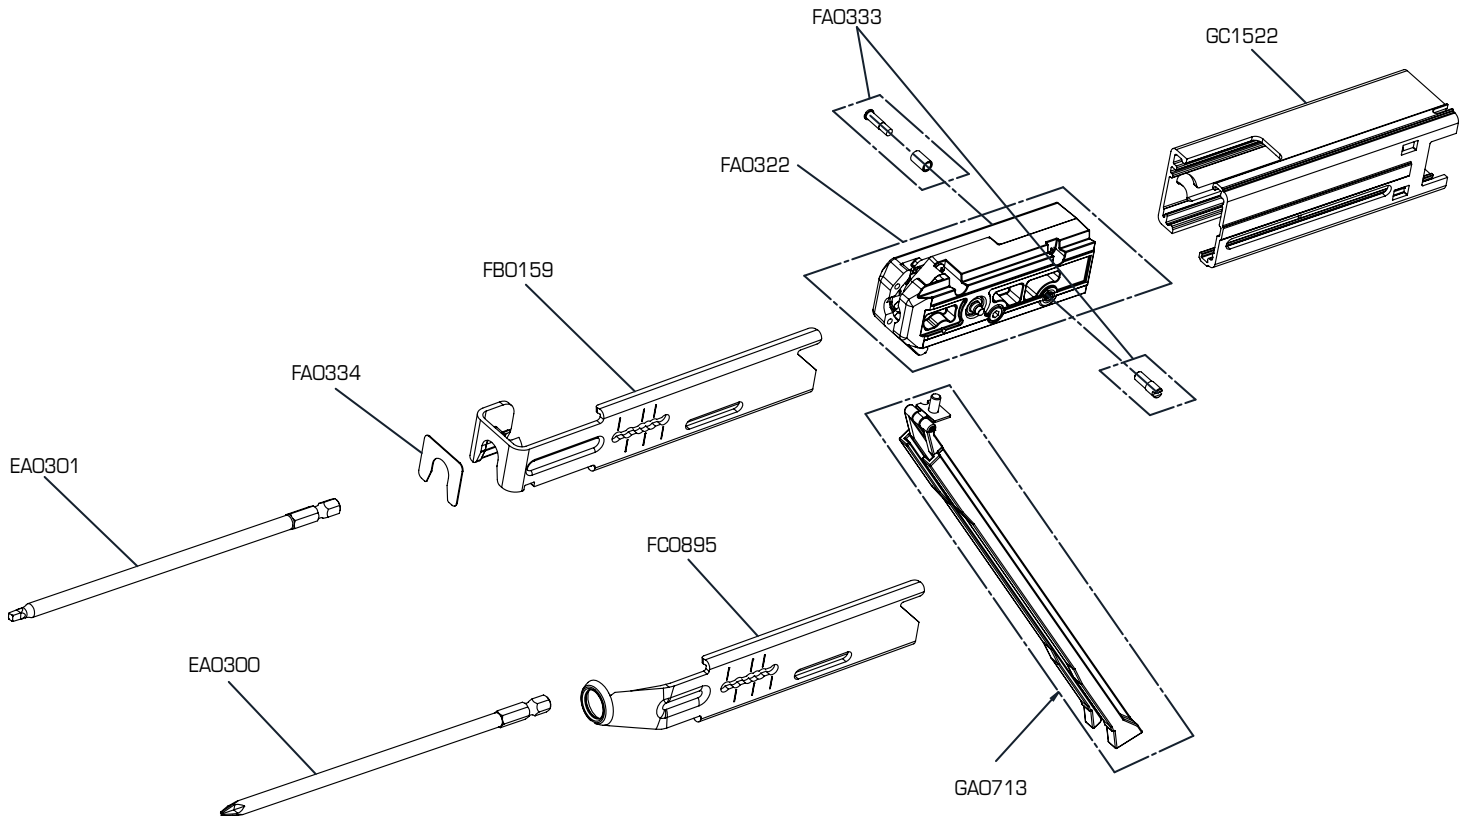

ACCESSORY ITEMS SOLD SEPARATELY

Optional Items	
REX DRIVE BIT	EA0302
NOSE PIECE 1/2" - 3"	FC0887

ITEMS ACCESORIOS VENDIDOS POR SEPARADO

Optional Items	
CABEZA TORX	EA0302
PIEZA CÓNICA 1/2" - 3"	FC0887

ÉLÉMENTS ANNEXES VENDUS SÉPARÉMENT

Optional Items	
TIGE REX	EA0302
BUSE 1/2" - 3"	FC0887

Cordless Auto-Feed Screwdriver

DS215-XP

REPLACEMENT PARTS LIST • LISTA DE PARTES DE REPUESTO • LISTE DE PIÈCES DE RECHANGE

Part No.	Description	Descripción	Désignation
AA0172	Belt Hook Assembly	Conjunto del gancho de correa	Montage du crochet pour ceinture
EA0300	#2 Phillips Bit	Broca Phillips No2	Embout Phillips no 2
EA0301	#2 Square Bit	Broca cuadrada No2	Embout carré no 2
EA0302	Rex Drive	Cabeza torx	Tige Rex
FA0322	Slide Body Assembly	Conjunto de cuerpo deslizante	Montage de la section coulissante
FA0333	Slide Body screws	Tornillos del cuerpo deslizante	Vis de la section coulissante
FA0334	Non-Skid Pad	Almohadilla antideslizante	Coussinet antidérapant
FB0159	Nose Piece (Wood)	Pieza cónica (madera)	Buse (bois)
FC0887	Nose Piece (Metal)	Pieza cónica (metal)	Buse (métal)
FC0895	Nose Piece (Drywall)	Pieza cónica (tabiquería seca)	Buse (cloison sèche)
GA0712	Liner Set	Juego de revestimientos	Doubleure
GA0713	Tensioner Assembly	Asamble De Tensor	Assemblage Tendeur
GA0714	Rail Assembly	Conjunto de riel	Montage de la glissière
GC1522	Feed Housing	Caja de alimentación	Boîtier du dispositif d'alimentation
KB0020	Rail Screws	Tornillos del riel	Vis de la glissière
KB7066	Return Spring	Resorte de retorno	Ressort de rappel
KB7091	Housing Screws	Tornillos de la caja	Vis du boîtier
VA0095	Motor & Gear assembly	Conjunto de motor y engranaje	Montage moteur/engrenages
VA0096	Trigger Assembly	Conjunto del disparador	Montage de la détente
VB0156	Charger	Caragador	Chargeur
VB0161	Battery (3.0 A/h)	Bateria (3.0 A/h)	Batterie (3.0 A/h)
WA0063	Clutch Assembly	Conjunto del embrague	Montage de l'embrayage
WA0064	Drive shaft Assembly	Conjunto del eje de transmisión	Montage de l'arbre d'entraînement