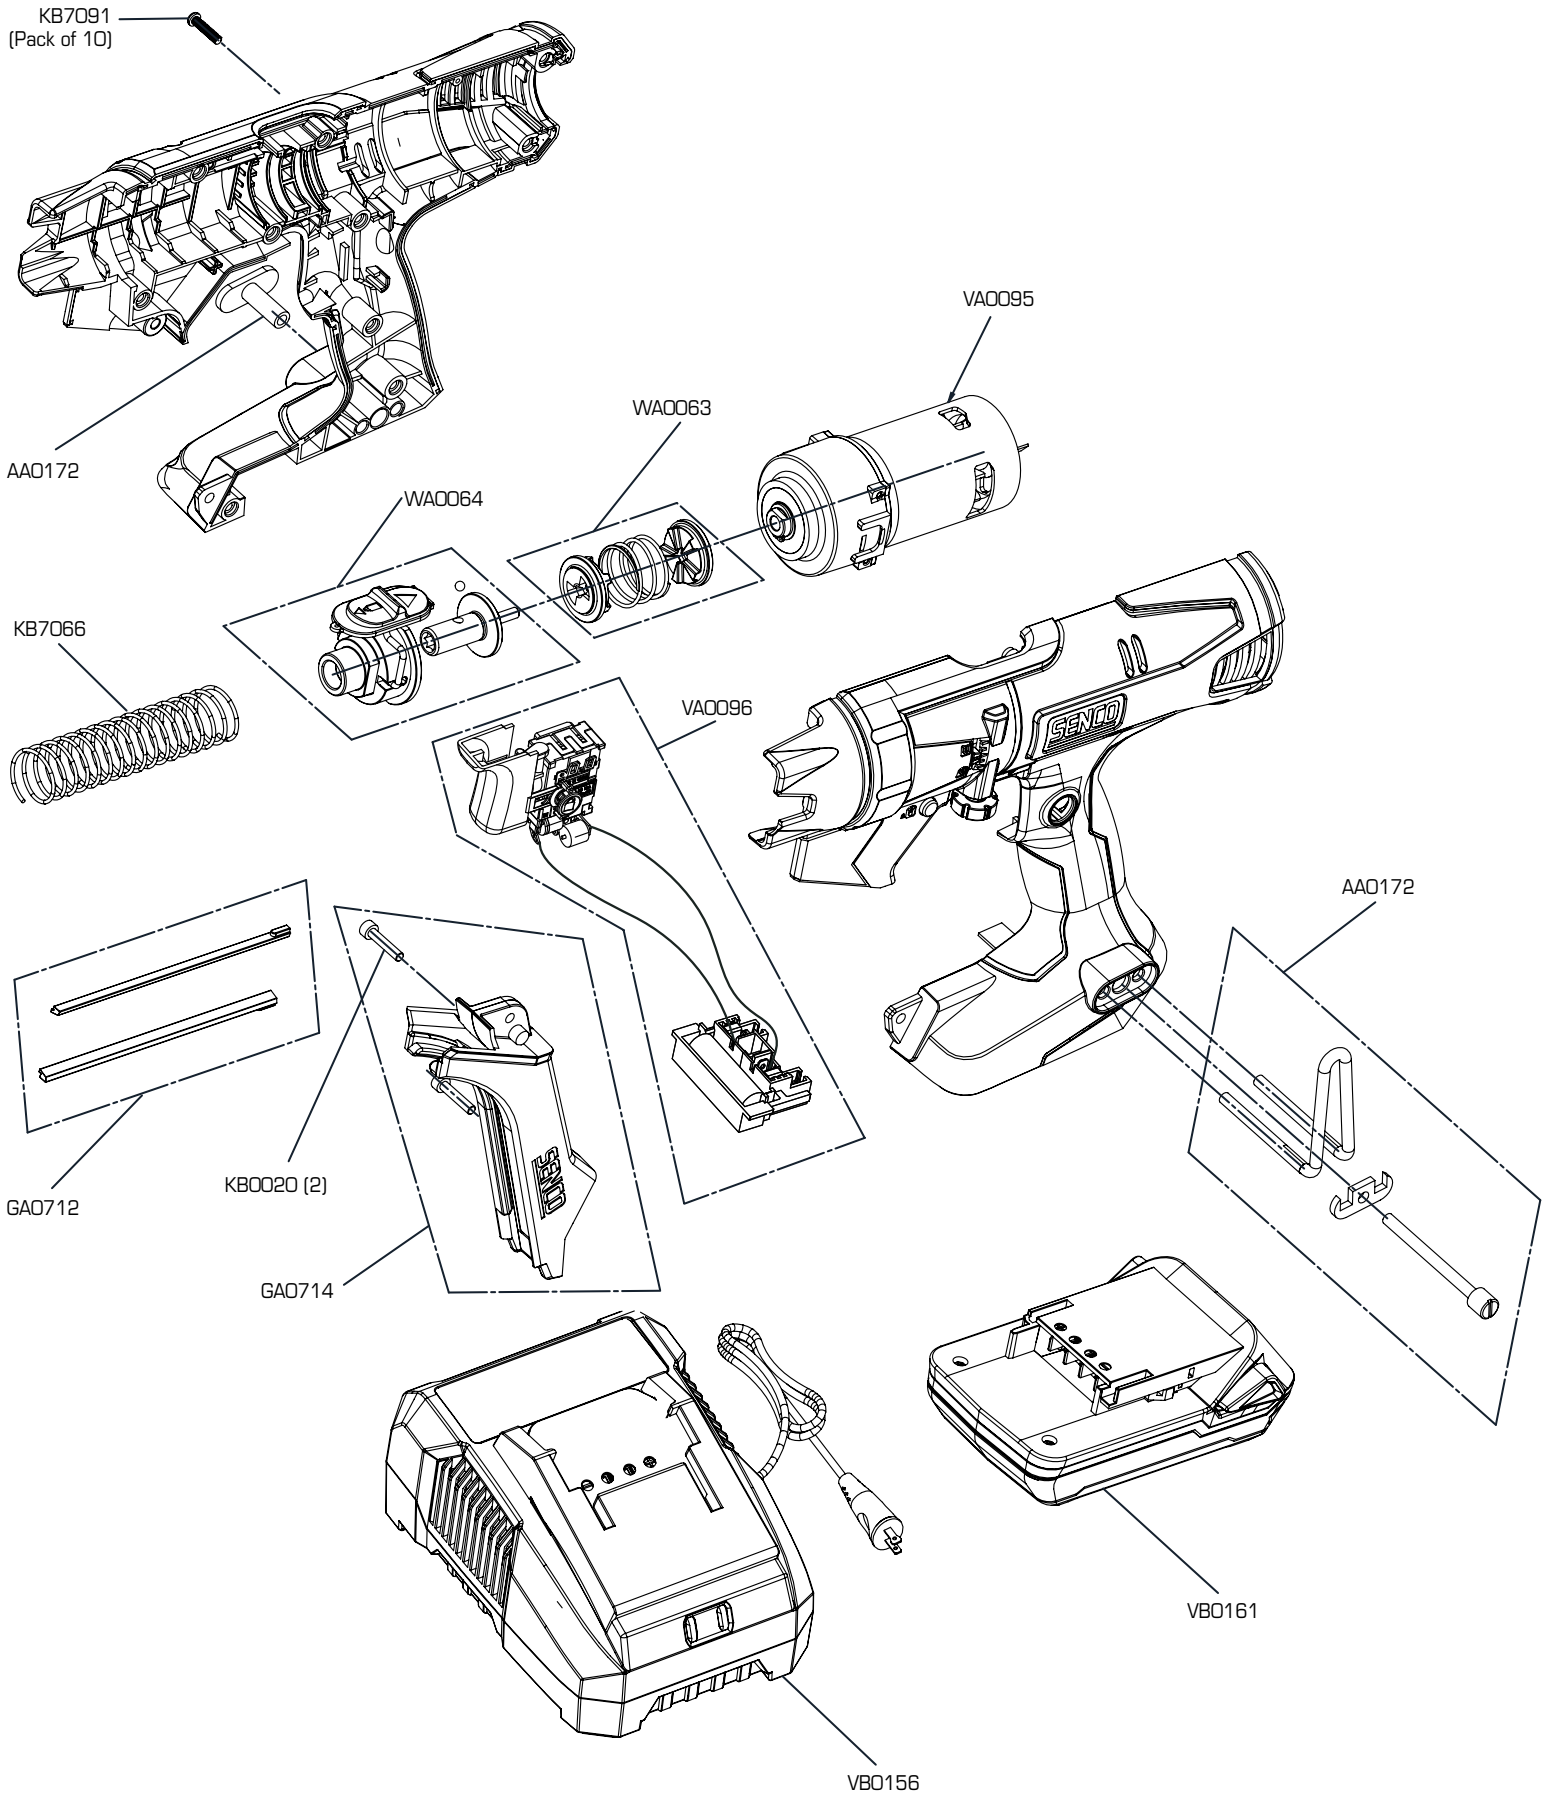

ACCESSORY ITEMS SOLD SEPARATELY

Optional Items	
REX DRIVE BIT	EA0302
NOSE PIECE 1/2" - 3"	FC0887

ITEMS ACCESORIOS VENDIDOS POR SEPARADO

Optional Items	
CABEZA TORX	EA0302
PIEZA CÓNICA 1/2" - 3"	FC0887

ÉLÉMENTS ANNEXES VENDUS SÉPARÉMENT

Optional Items	
TIGE REX	EA0302
BUSE 1/2" - 3"	FC0887

Cordless Auto-Feed Screwdriver

DS215-XP

REPLACEMENT PARTS LIST • LISTA DE PARTES DE REPUESTO • LISTE DE PIÈCES DE RECHANGE

Part No.	Description	Descripción	Désignation
AA0172	Belt Hook Assembly	Conjunto del gancho de correa	Montage du crochet pour ceinture
EA0300	#2 Phillips Bit	Broca Phillips No2	Embout Phillips no 2
EA0301	#2 Square Bit	Broca cuadrada No2	Embout carré no 2
EA0302	Rex Drive	Cabeza torx	Tige Rex
FA0322	Slide Body Assembly	Conjunto de cuerpo deslizante	Montage de la section coulissante
FA0333	Slide Body screws	Tornillos del cuerpo deslizante	Vis de la section coulissante
FA0334	Non-Skid Pad	Almohadilla antideslizante	Coussinet antidérapant
FB0159	Nose Piece (Wood)	Pieza cónica (madera)	Buse (bois)
FC0887	Nose Piece (Metal)	Pieza cónica (metal)	Buse (métal)
FC0895	Nose Piece (Drywall)	Pieza cónica (tabiquería seca)	Buse (cloison sèche)
GA0712	Liner Set	Juego de revestimientos	Doubleure
GA0713	Tensioner Assembly	Asamble De Tensor	Assemblage Tendeur
GA0714	Rail Assembly	Conjunto de riel	Montage de la glissière
GC1522	Feed Housing	Caja de alimentación	Boîtier du dispositif d'alimentation
KB0020	Rail Screws	Tornillos del riel	Vis de la glissière
KB7066	Return Spring	Resorte de retorno	Ressort de rappel
KB7091	Housing Screws	Tornillos de la caja	Vis du boîtier
VA0095	Motor & Gear assembly	Conjunto de motor y engranaje	Montage moteur/engrenages
VA0096	Trigger Assembly	Conjunto del disparador	Montage de la détente
VB0156	Charger	Caragador	Chargeur
VB0161	Battery (3.0 A/h)	Bateria (3.0 A/h)	Batterie (3.0 A/h)
WA0063	Clutch Assembly	Conjunto del embrague	Montage de l'embrayage
WA0064	Drive shaft Assembly	Conjunto del eje de transmisión	Montage de l'arbre d'entraînement