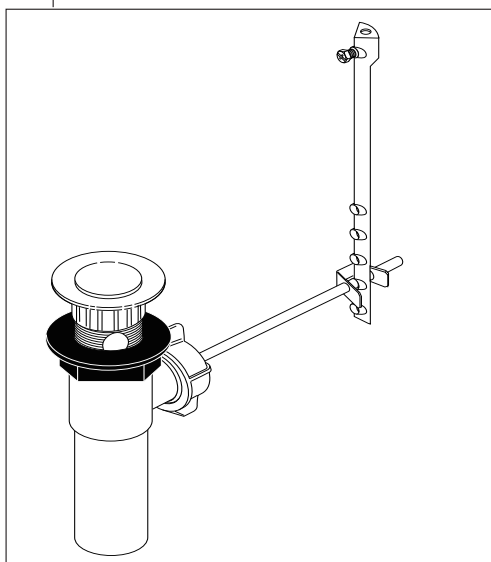

Model/Modelo/Modèle

15630LF

Series/Series/Seria

▲ Specify Finish
Especifique el acabado
Précisez la Finition

RP76702 ▲
Escutcheon & Base plate
Chapetón y Placa de base
Boîtier et Plaque de finition

RP62472 ▲
Plastic Pop-Up Less Lift Rod
Desagüe Automático de Plástico
Menos la Barra de Alzar
Renvoi Mécanique en Plastique
Sans la Tige de Manoeuvre

RP48193 ▲
Lift Rod Assembly
Barra de Alzar
Tige de Manoeuvre

RP75610
Gasket, Rings & O-rings
Empaque, Anillo y Anillos "O"
Joint, Anneau et Joints Toriques

RP50110
Filter
Filtro
Filtrer

RP76563
RP76563-1.2
Flow Regulator
Regulador de Flujo
Régulateur de Débit

RP76699
Valve Cartridge
Válvula de Cartucho
Cartouche de Soupape

RP76698 ▲
Bonnet
Bonete
Chapeau

RP76697 ▲
Handle with Button
& Set screw
Manija con Botón y
Tornillo de presión
Poignée avec Vis de
calage et Bouton