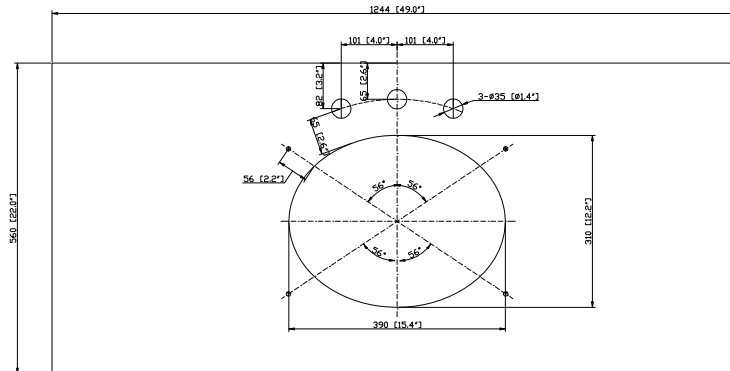

Product Diagrams

Top