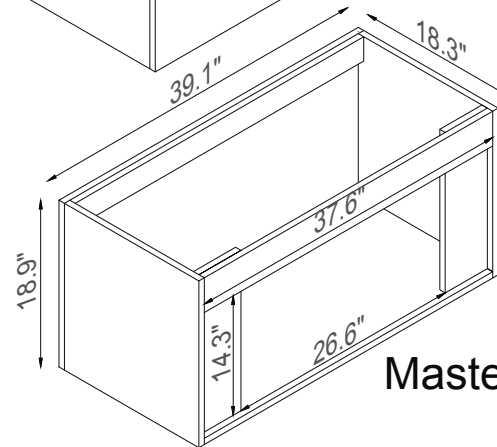

Streamline

K1801-161-40-512S