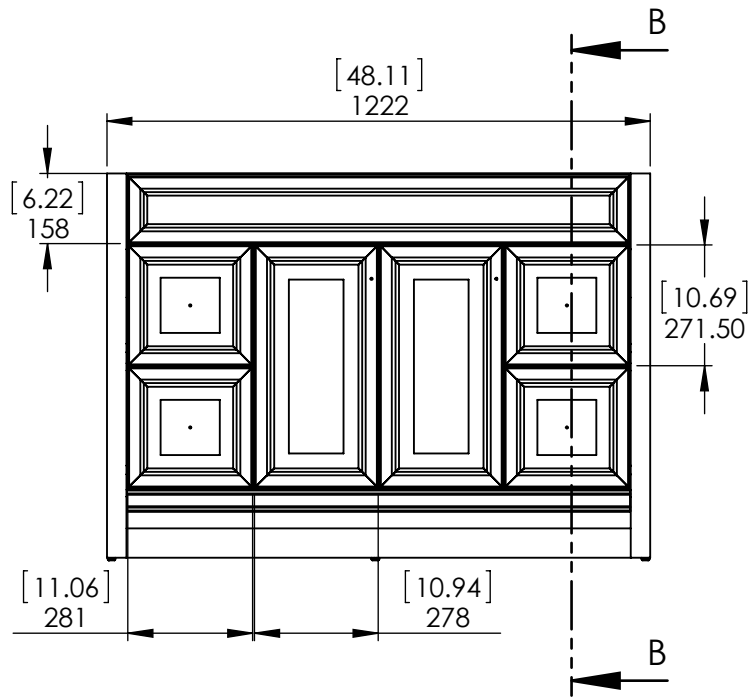

Top View

Front View

Section B-B  
Scale 1 : 17

Back View

ITEM:	<b>BH48-WH BH48-ST</b>	REV:	<b>A</b>
-------	----------------------------	------	----------

NAME:	<b>Brinkhill 48in Vanity</b>
-------	------------------------------

DRW:	LAG:	19/02/18
REV:	ING:	19/02/18
APP:	R&D:	19/02/18
SCALE:	1:20	MODEL: