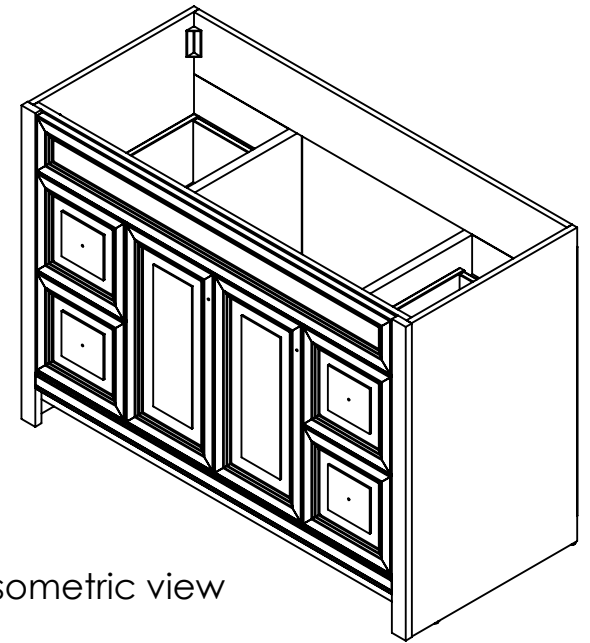

Top View

Front View

Section B-B  
Scale 1 : 17

Back View

ITEM:	<b>BH48-WH BH48-ST</b>	REV:	<b>A</b>
-------	----------------------------	------	----------

NAME:	<b>Brinkhill 48in Vanity</b>
-------	------------------------------