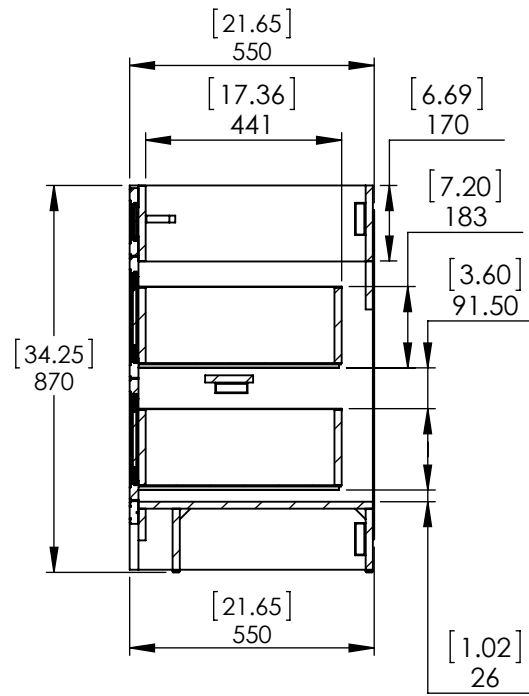

Top View

Front View

Section B-B  
Scale 1 : 17

Back View

ITEM:	<b>BH48-WH BH48-ST</b>	REV:	<b>A</b>
-------	----------------------------	------	----------

NAME:	<b>Brinkhill 48in Vanity</b>
-------	------------------------------

MATERIALS:	<b>German beech 4/4 Laminated Particle board (2 Colours)</b>
------------	--

MODEL:	<b>Brinkhill 48in</b>
--------	-----------------------

**Propiedad y Confidencialidad**  
 La información contenida en este dibujo es puramente propiedad de Woodcrafters Home Products LLC. Queda prohibida cualquier reproducción parcial o total sin el permiso por escrito de Woodcrafters Home Product LLC.

DRW:	LAG:	19/02/18
REV:	ING:	19/02/18
APP:	R&D:	19/02/18
SCALE:	1:20	MODEL: