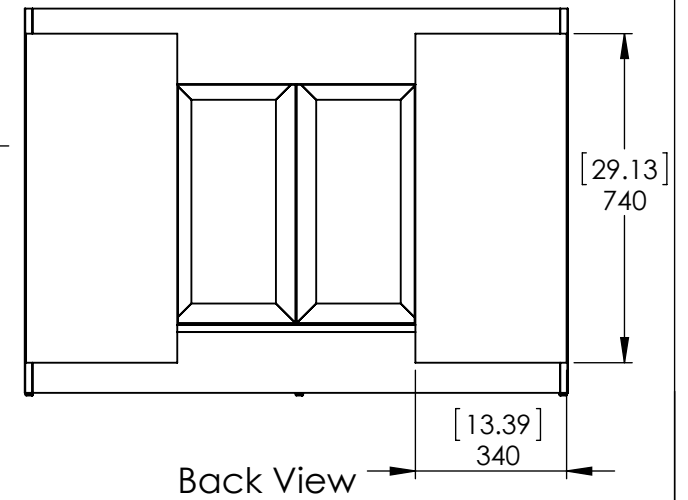

Top View

Front View

Section B-B  
Scale 1 : 17

Back View

ITEM:	<b>BH48-WH BH48-ST</b>	REV:	<b>A</b>
-------	----------------------------	------	----------

NAME:	<b>Brinkhill 48in Vanity</b>
-------	------------------------------

MATERIALS:	<b>German beech 4/4 Laminated Particle board (2 Colours)</b>
------------	--

MODEL:	<b>Brinkhill 48in</b>
--------	-----------------------

**Propiedad y Confidencialidad**  
 La información contenida en este dibujo es puramente propiedad de Woodcrafters Home Products LLC. Queda prohibida cualquier reproducción parcial o total sin el permiso por escrito de Woodcrafters Home Product LLC.

DRW:	LAG:	19/02/18
REV:	ING:	19/02/18
APP:	R&D:	19/02/18
SCALE:	1:20	MODEL: