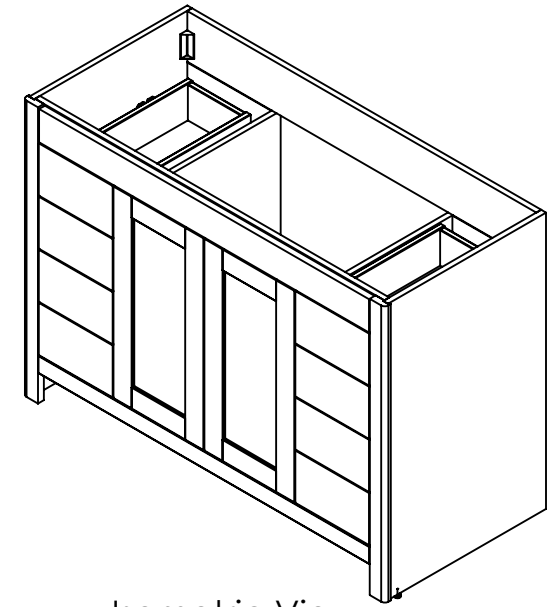

Top View

Isometric View

Front View

SECTION C-C  
ESCALE 1 : 15

Back View

ITEM:	<b>WT48-ST</b> <b>WT48-WH</b> <b>WT48-CH</b> <b>WT48-CR</b>	REV	<b>A</b>
-------	--	-----	----------

NAME: **Westcourt 48in Vanity - Sterling / White / Chocolate / Crema**

MATERIAL: **German beech 4/4 Laminated Particle Board**

MODEL: **Westcourt 48in**

**Propiedad y Confidencialidad**  
La información contenida en este dibujo es puramente propiedad de *Woodcrafters Home Products LLC*. Queda prohibida cualquier reproducción parcial o total sin el permiso por escrito de *Woodcrafters Home Product LLC*.

DWR	JCNV	01/22/18
REV	ING	01/22/18
APP	R&D	01/22/18
ESCALE: 1:20	MODEL:	<b>Westcourt 48in</b>

DRAWING TYPE	ITEM ID	ITEM DESCRIPTION	TECHNOLOGIES	DRAWING STATUS
Finish Good	HU4922R-WH	Vtop Wave 49 x 22 4 in	AB Composite	Ready for production
Finish Good	HU49R-WH	Glacier Bay in. Cultured Marble Vanity Top - White	AB Composite	Ready for production
Finish Good	595589	Vtop Rect Wave 49x22 White 4in	AB Composite	Ready for production