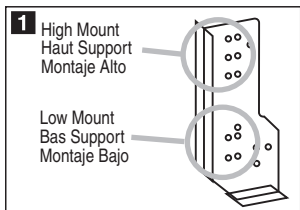

Knobs • Molette • Perilla

ALIGNright™

MARK IT. DRILL IT. MOUNT IT.™

Pulls • Traction • Tirón

Wear Safety Goggles
Portez des Lunettes de Sécurité
Utilice Gafas Protectoras

Additional 3-inch span
for higher mount

Utilisez une cle de 3 pouces
pour le montage du haut.

Tres pulgadas de extension
adicionales para una
montura mas alta