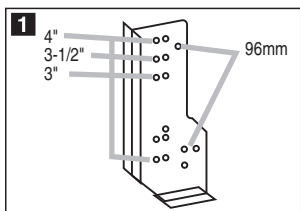

Knobs • Molette • Perilla

ALIGNright™

MARK IT. DRILL IT. MOUNT IT.™

Pulls • Traction • Tirón

Wear Safety Goggles
Portez des Lunettes de Sécurité
Utilice Gafas Protectoras

Additional 3-inch span
for higher mount

Utilisez une cle de 3 pouces
pour le montage du haut.

Tres pulgadas de extension
adicionales para una
montura mas alta