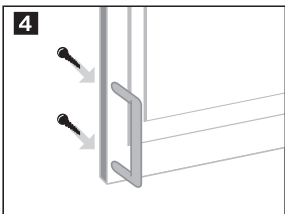

Knobs • Molette • Perilla

ALIGNright™

MARK IT. DRILL IT. MOUNT IT.™

Pulls • Traction • Tirón

Wear Safety Goggles
Portez des Lunettes de Sécurité
Utilice Gafas Protectoras

Additional 3-inch span
for higher mount

Utilisez une cle de 3 pouces
pour le montage du haut.

Tres pulgadas de extension
adicionales para una
montura mas alta