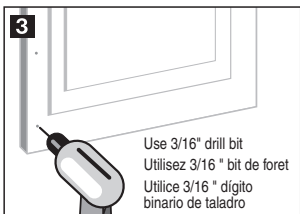

Knobs • Molette • Perilla

ALIGNright™

MARK IT. DRILL IT. MOUNT IT.™

Pulls • Traction • Tirón

Wear Safety Goggles
Portez des Lunettes de Sécurité
Utilice Gafas Protectoras

Additional 3-inch span
for higher mount

Utilisez une cle de 3 pouces
pour le montage du haut.

Tres pulgadas de extension
adicionales para una
montura mas alta