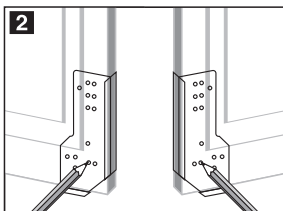

Knobs • Molette • Perilla

ALIGNright™

MARK IT. DRILL IT. MOUNT IT.™

Pulls • Traction • Tirón

Wear Safety Goggles
Portez des Lunettes de Sécurité
Utilice Gafas Protectoras

Additional 3-inch span
for higher mount

Utilisez une cle de 3 pouces
pour le montage du haut.

Tres pulgadas de extension
adicionales para una
montura mas alta