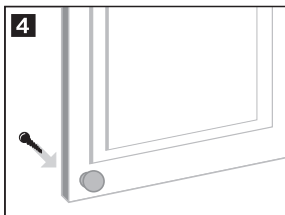

Knobs • Molette • Perilla

ALIGNright™

MARK IT. DRILL IT. MOUNT IT.™

Pulls • Traction • Tirón

Wear Safety Goggles
Portez des Lunettes de Sécurité
Utilice Gafas Protectoras

Additional 3-inch span
for higher mount

Utilisez une cle de 3 pouces
pour le montage du haut.

Tres pulgadas de extension
adicionales para una
montura mas alta