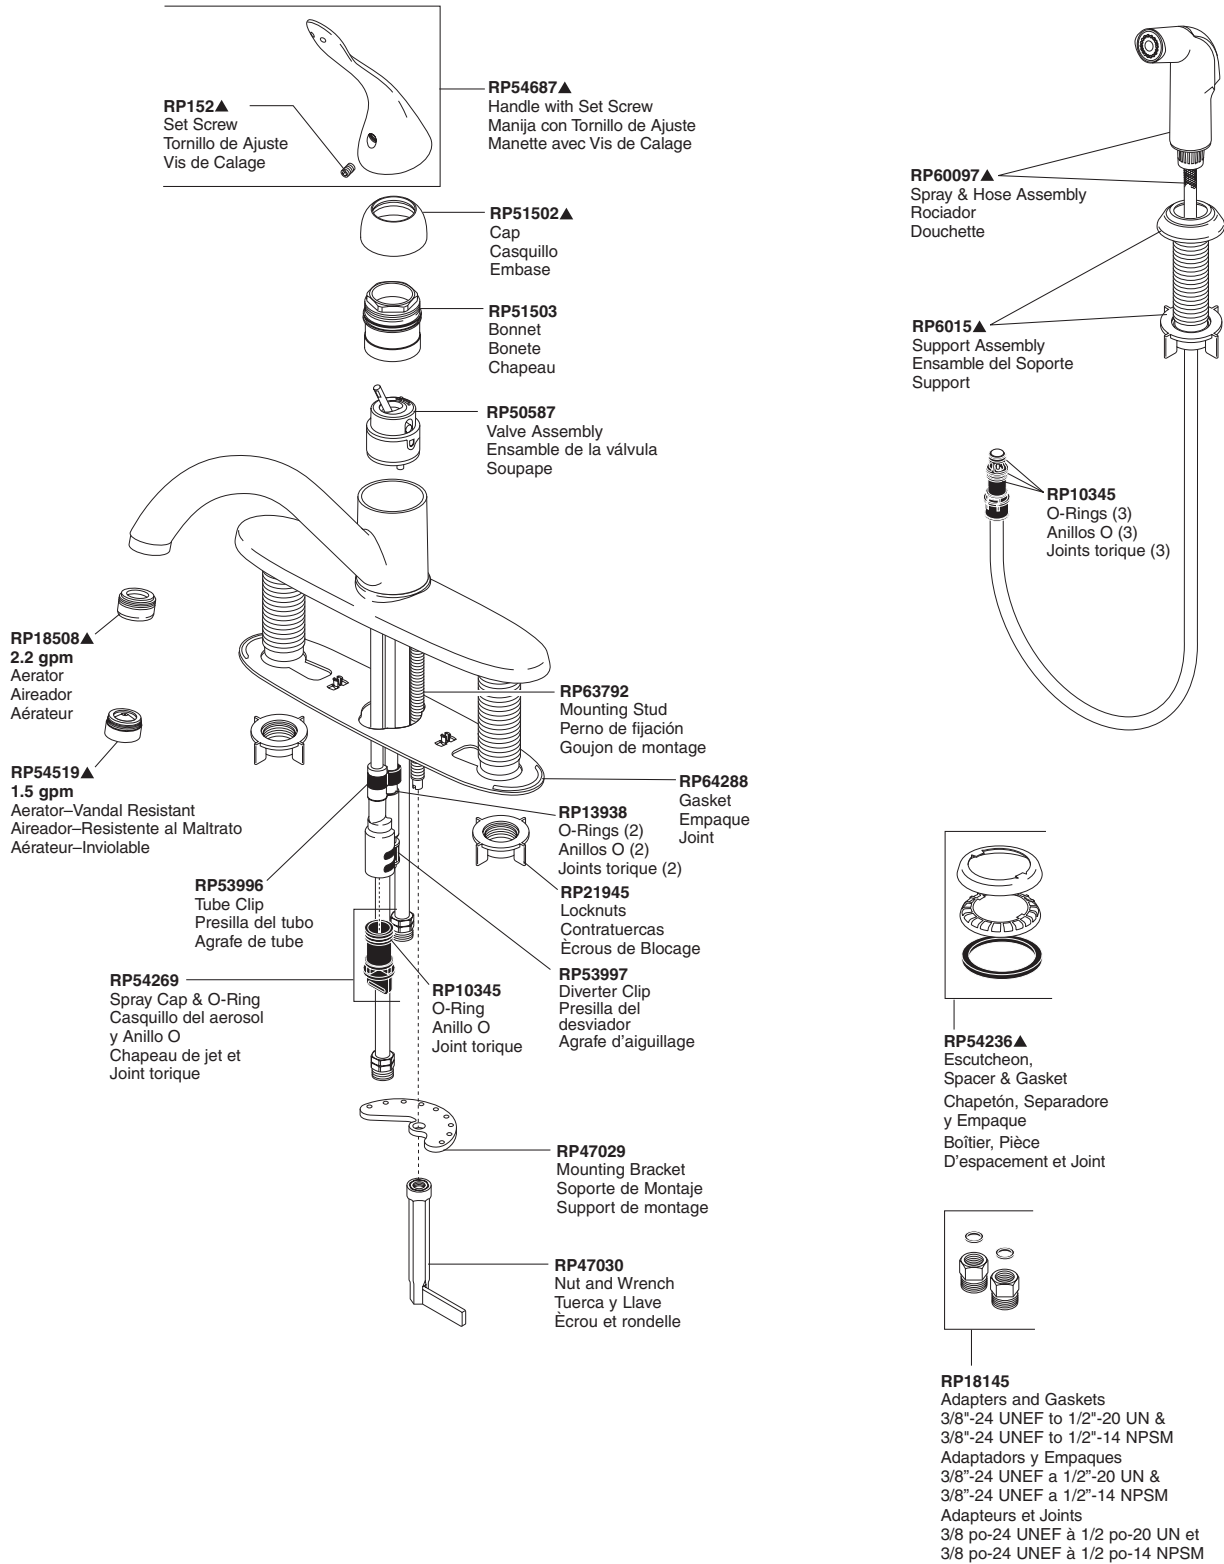

Single-Handle Kitchen Faucet Robinetterie de Cuisine à Manette Simple

Llave Monomando para Cocina

Models/Modelos/Modèles 100LF-HDF, 101LF-HDF & 400LF-HDF Series/Series/Seria

HDF COMMERCIAL

▲Specify finish /Especifique el Acabado/Précisez le fini

100LF-HDF, 101LF-HDF, 400LF-HDF 64085_Rev_B 4-30-13

CALIFORNIA/VERMONT COMPLIANT