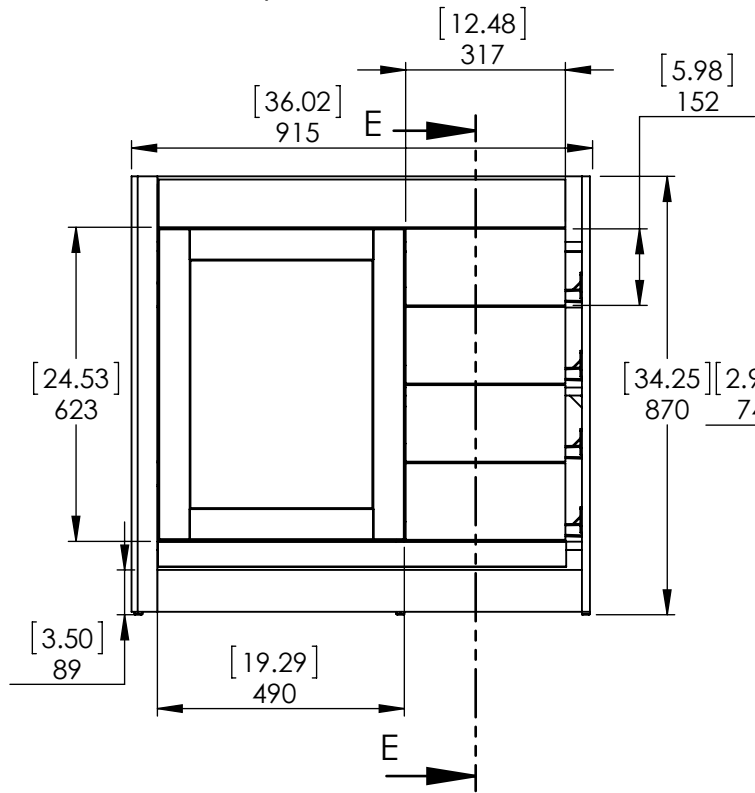

Top view

Isometric View

Frontal View

SECTION E-E  
Scale 1 : 15

Back View

ITEM:	<b>WT36-ST</b> <b>WT36-WH</b> <b>WT36-CH</b> <b>WT36-CR</b>	REV	<b>A</b>
-------	--	-----	----------

NAME: **Westcourt 36in Vanity - Sterling / White/ Chocolate / Crema**

MATERIAL: **German Beech 4/4 Laminated Particle Board**

**Westcourt 36in**

**Propiedad y Confidencialidad**  
La información contenida en este dibujo es puramente propiedad de *Woodcrafters Home Products LLC*. Queda prohibida cualquier reproducción parcial o total sin el permiso por escrito de *Woodcrafters Home Product LLC*.

UNLESS OTHERWISE SPECIFIED  
 DIMENSIONS ARE IN MM. AND (INCHES)  
 TOLERANCES ARE  
 +0.125 [3.175] -0.125 [-3.175]  
 SCALE:1:10

	NAME	DATE
DRAWN	R. Rubio	1/27/16
CHECKED	R. Rubio	4/05/16
ENG APPR.	R. Rubio	4/05/16
MFG APPR.	C. Leal	4/05/16

**Wood Crafters**

SIZE DWG. NO. **A** Vtop Rect 37x22 Solid Surface

SHEET 1 OF 1 REV. **2**