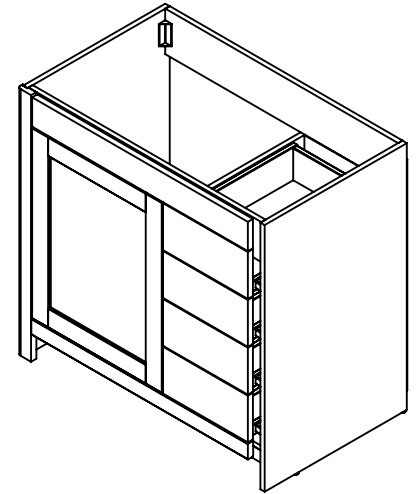

Top view

Isometric View

Frontal View

SECTION E-E  
Scale 1 : 15

Back View

ITEM:	<b>WT36-ST</b> <b>WT36-WH</b> <b>WT36-CH</b> <b>WT36-CR</b>	REV	<b>A</b>
-------	--	-----	----------

NAME: **Westcourt 36in Vanity - Sterling / White/ Chocolate / Crema**

MATERIAL: **German Beech 4/4 Laminated Particle Board**

**Westcourt 36in**

**Propiedad y Confidencialidad**  
La información contenida en este dibujo es puramente propiedad de *Woodcrafters Home Products LLC*. Queda prohibida cualquier reproducción parcial o total sin el permiso por escrito de *Woodcrafters Home Product LLC*.