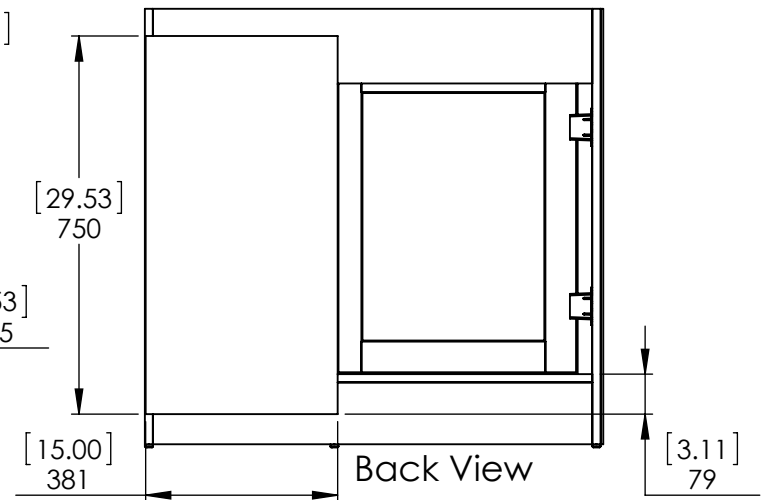

Top view

Isometric View

Frontal View

SECTION E-E  
Scale 1 : 15

Back View

ITEM:	<b>WT36-ST</b> <b>WT36-WH</b> <b>WT36-CH</b> <b>WT36-CR</b>	REV	<b>A</b>
-------	--	-----	----------

NAME: **Westcourt 36in Vanity - Sterling / White/ Chocolate / Crema**

MATERIAL: **German Beech 4/4 Laminated Particle Board**

**Westcourt 36in**

**Propiedad y Confidencialidad**  
La información contenida en este dibujo es puramente propiedad de *Woodcrafters Home Products LLC*. Queda prohibida cualquier reproducción parcial o total sin el permiso por escrito de *Woodcrafters Home Product LLC*.

DRW:	JCNV	03/28/18
REV:	ING	03/28/18
APP:	R&D	03/28/18
SCALE:	1:20	MODEL:

DRAWING TYPE	ITEM ID	ITEM DESCRIPTION	TECHNOLOGIES	DRAWING STATUS
Finish Good	SS3722R-TI	Vtop Rect 37x22 SS Titanium	Solid Surface	Design Process
Finish Good	SS37R-AH	Vtop Rect 37x22 SS Silver Ash Shark tank	Solid Surface	Ready for production

UNLESS OTHERWISE SPECIFIED  
 DIMENSIONS ARE IN MM. AND (INCHES)  
 TOLERANCES ARE  
 +0.125 [3.175] -0.125 [-3.175]  
 SCALE:1:10

	NAME	DATE
DRAWN	R. Rubio	1/27/16
CHECKED	R. Rubio	4/05/16
ENG APPR.	R. Rubio	4/05/16
MFG APPR.	C. Leal	4/05/16