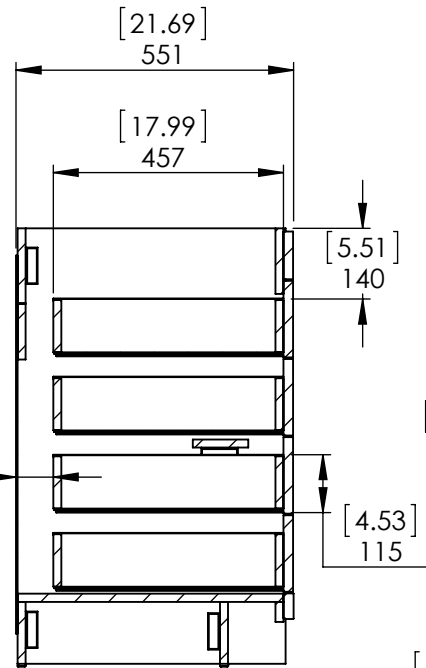

Top view

Isometric View

Frontal View

SECTION E-E  
Scale 1 : 15

Back View

ITEM:	<b>WT36-ST</b> <b>WT36-WH</b> <b>WT36-CH</b> <b>WT36-CR</b>	REV	<b>A</b>
-------	--	-----	----------

NAME: **Westcourt 36in Vanity - Sterling / White/ Chocolate / Crema**

MATERIAL: **German Beech 4/4 Laminated Particle Board**

**Westcourt 36in**

**Propiedad y Confidencialidad**  
La información contenida en este dibujo es puramente propiedad de *Woodcrafters Home Products LLC*. Queda prohibida cualquier reproducción parcial o total sin el permiso por escrito de *Woodcrafters Home Product LLC*.

UNLESS OTHERWISE SPECIFIED  
 DIMENSIONS ARE IN MM. AND (INCHES)  
 TOLERANCES ARE  
 +0.125 [3.175] -0.125 [-3.175]  
 SCALE:1:10

	NAME	DATE
DRAWN	R. Rubio	1/27/16
CHECKED	R. Rubio	4/05/16
ENG APPR.	R. Rubio	4/05/16
MFG APPR.	C. Leal	4/05/16

**Wood Crafters**

SIZE DWG. NO. **A** Vtop Rect 37x22 Solid Surface

SHEET 1 OF 1 REV. **2**