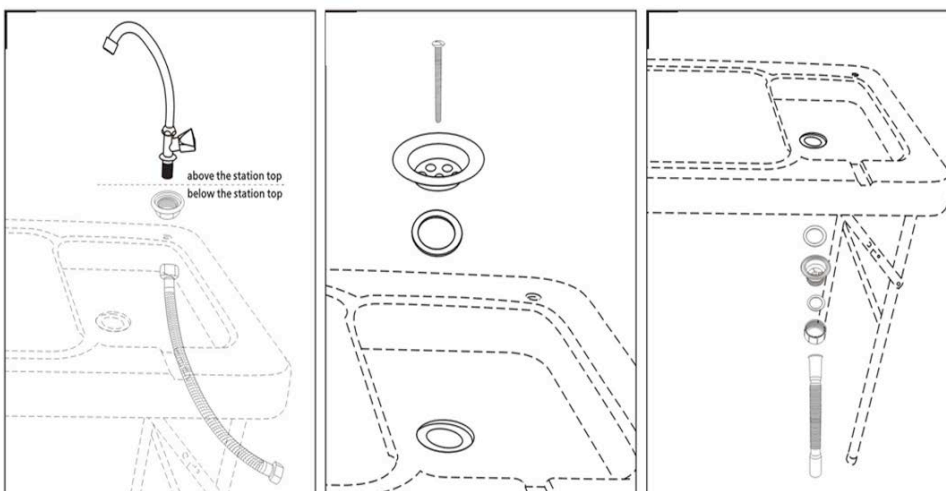

**POUR USAGE DU CONSOMATEUR SEULEMENT. PAS POUR UTILISATION
PROFESSIONNELLE.**

**GARDEZ CE MANUEL, REÇU DES VENTES, ET GARANTIE APPLICABLE POUR
RÉFÉRENCE DANS L'AVENIR.**

TABLE PLIANTE DES POISSONS

112 cm x 60.5 cm x 93 cm

- Table Portative pour Nettoyage du Poisson et du Gibier Sur Place.
- Attachez le Tuyeau d'eau au Robinet, Placez le Seau en-dessous, Coupez et Nettoyez le Poisson ou le Gibier pour Préparer la Nourriture.
- Robinet Plaqué Chromé avec le Relais de Tuyeau d'Arrosage.
- Le Seau n'est pas inclus.
- Haut Durable en Plastique.
- **AVERTISSEMENT: Capacité Maximum: 108.86 Kgs.**

Enlevez la table du carton, déployez chaque jambe dans la position verticale. Rassurez-vous que toutes les jambes sont solidement FERMÉES avant de les mettre en position verticale.

Pour assembler le Robinet et la Canalisation: Raccordez le Tuyeau Femelle de 1.905 cm au bout du Robinet. Connectez le Bout de la Femelle de 2.54 cm à un Tuyeau Standard d'Arrosage de Jardin.

Part	Description	Qty
18	connection strap	2
17	connection strap	2
16	water hose	1
15	short legs	1
14	connector	1
13	water hose L=270 mm	1
12	M6 locknut	5
11	leaky bucket	1
10	gasket	2

Part	Description	Qty
28	hex bolt M6*25	4
27	cross arm	1
26	self-drilling screw ST4.2*25	8
25	connection strap	2
24	rivet 6*8	4
23	connection strap	2
22	flat washer	24
21	rivet 6*30	4
20	long legs	1
19	plug	4