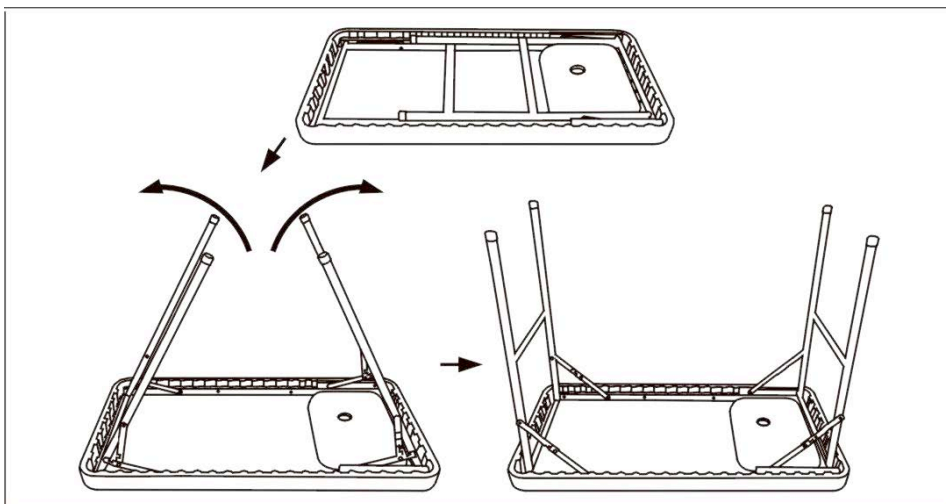

**POUR USAGE DU CONSOMATEUR SEULEMENT. PAS POUR UTILISATION
PROFESSIONNELLE.**

**GARDEZ CE MANUEL, REÇU DES VENTES, ET GARANTIE APPLICABLE POUR
RÉFÉRENCE DANS L'AVENIR.**

TABLE PLIANTE DES POISSONS

112 cm x 60.5 cm x 93 cm

- Table Portative pour Nettoyage du Poisson et du Gibier Sur Place.
- Attachez le Tuyeau d'eau au Robinet, Placez le Seau en-dessous, Coupez et Nettoyez le Poisson ou le Gibier pour Préparer la Nourriture.
- Robinet Plaqué Chromé avec le Relais de Tuyeau d'Arrosage.
- Le Seau n'est pas inclus.
- Haut Durable en Plastique.
- **AVERTISSEMENT: Capacité Maximum: 108.86 Kgs.**