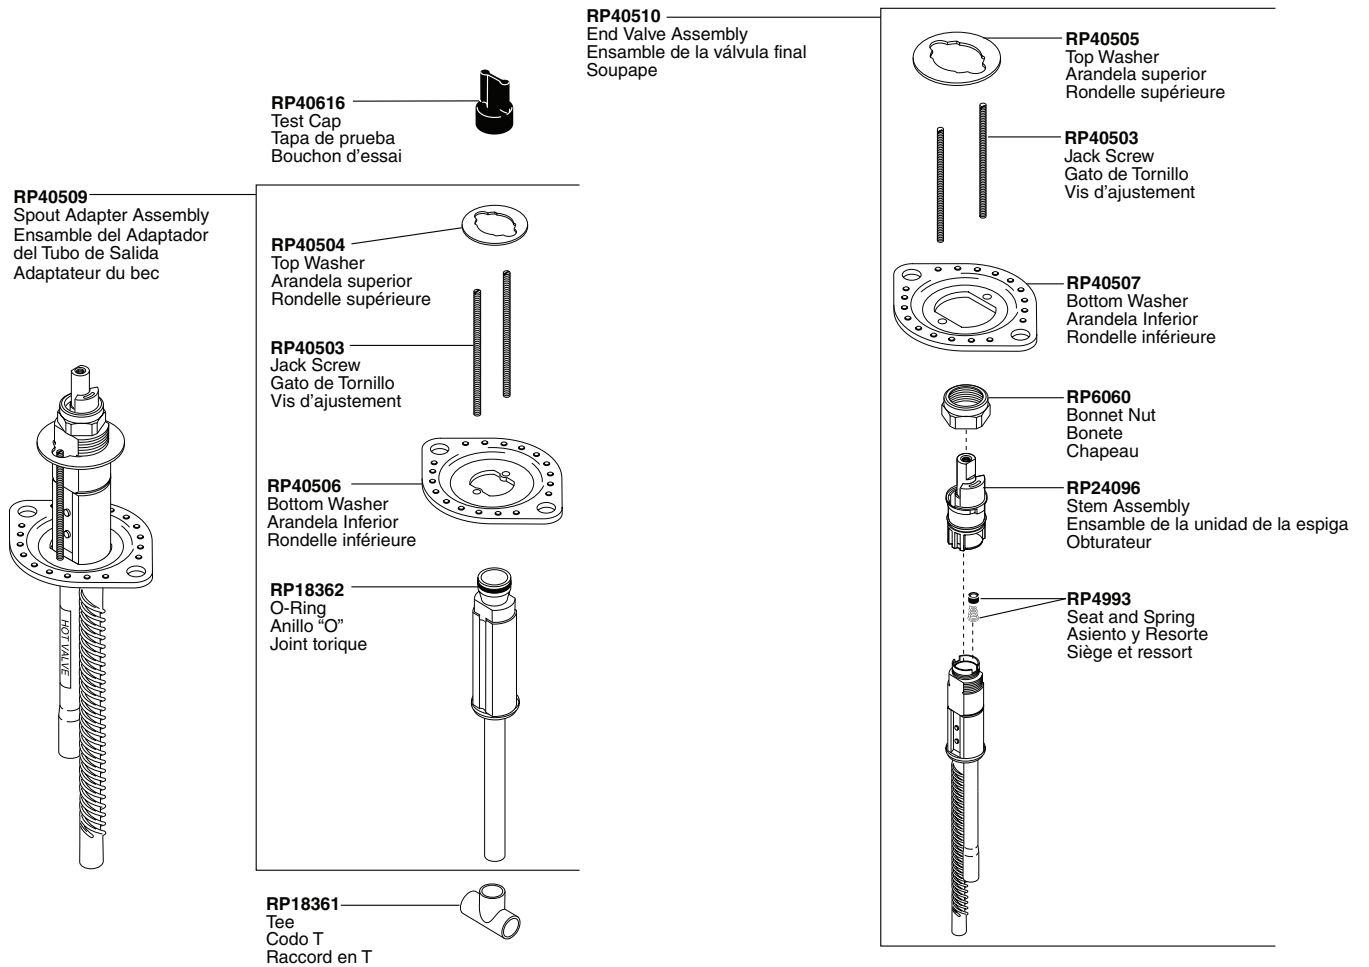

Two-Handle Roman Tub Robinetterie de Toilette à Manette Double

Llave de Dos Manijas para Lavamanos

Model/Modelo/Modèle 37984 Series/Series/Seria

ROMAN TUB

▲Specify finish /Especifique el Acabado/Précisez le fini

37984 68273 Rev A 06-17-13

TWO HANDLE ROUGH & TRIM