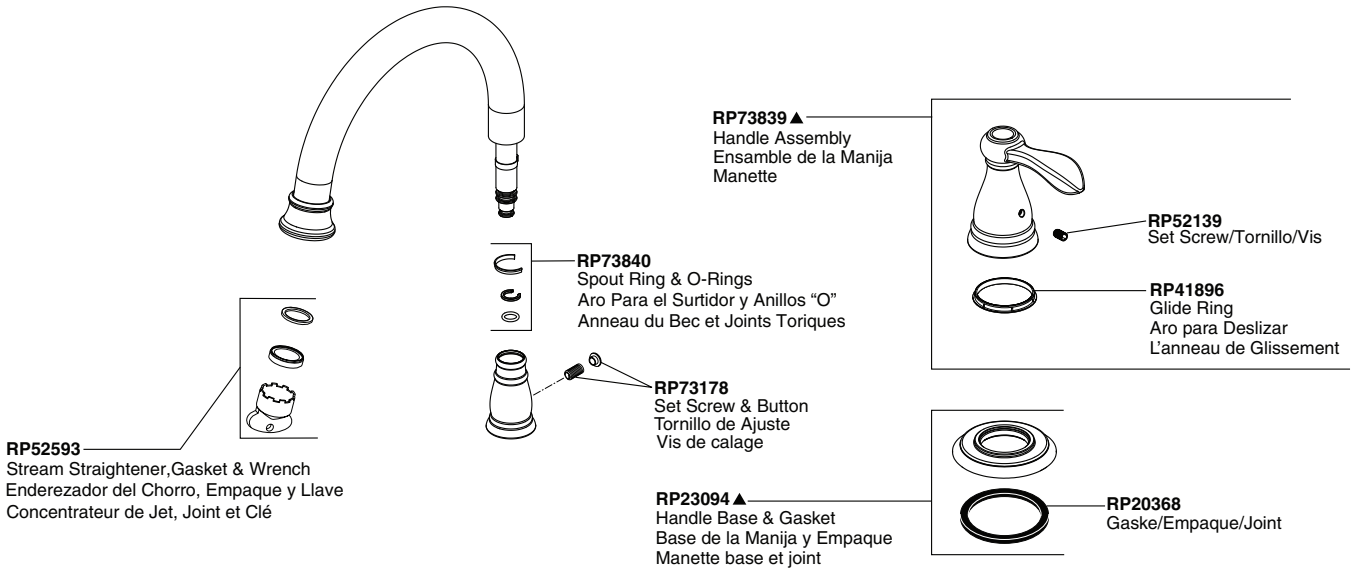

Two-Handle Roman Tub Robinetterie de Toilette à Manette Double

Llave de Dos Manijas para Lavamanos

Model/Modelo/Modèle 37984 Series/Series/Seria

ROMAN TUB

▲Specify finish /Especifique el Acabado/Précisez le fini

37984 68273 Rev A 06-17-13

TWO HANDLE ROUGH & TRIM