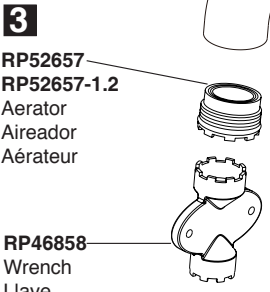

Model/Modelo/Modèle
 25743LF
 Series/Series/Seria

▲ Specify Finish
 Especificque el Acabado
 Précisez le Fini

RP80973 ▲
 Lift Rod
 Barra de Alzar
 Tige de Manoeuvre

RP80974 ▲
 Handle Assembly
 Conjunto de manija
 Montage de la manette

RP74418
 Stem Unit Assembly, Seat & Spring,
 Bonnet Nut & Washer
 Ensemble de la Unidad del Vástago,
 Asiento y Resorte, Bonete y Arandela
 Obturateur, siège et ressort, écrou à
 chapeau et rondelle

RP52657
RP52657-1.2
 Aerator
 Aireador
 Aérateur

RP46858
 Wrench
 Llave
 Clé

RP81560
 Gasket
 Empaque
 Joint

RP6183
 Locknuts
 Contratuercas
 Écrous de Blocage

RP62472 ▲
 For SpotShield™ Brushed Nickel (SP)
 Order SS Designation
 Plastic Pop-Up Less Lift Rod
 Desagüe Automático de Plástico
 Menos la Barra de Alzar
 Renvoi Mécanique en Plastique
 Sans la Tige de Manoeuvre