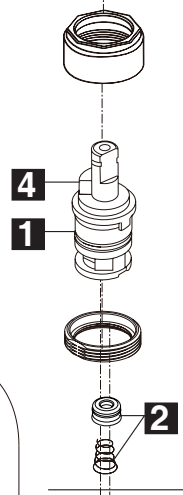

Model/Modelo/Modèle
 25743LF
 Series/Series/Seria

▲ Specify Finish
 Especificque el Acabado
 Précisez le Fini

RP80973 ▲
 Lift Rod
 Barra de Alzar
 Tige de Manoeuvre

RP80974 ▲
 Handle Assembly
 Conjunto de manija
 Montage de la manette

RP74418
 Stem Unit Assembly, Seat & Spring,
 Bonnet Nut & Washer
 Ensemble de la Unidad del Vástago,
 Asiento y Resorte, Bonete y Arandela
 Obturateur, siège et ressort, écrou à
 chapeau et rondelle

RP52657
RP52657-1.2
 Aerator
 Aireador
 Aérateur

RP46858
 Wrench
 Llave
 Clé

RP81560
 Gasket
 Empaque
 Joint

RP6183
 Locknuts
 Contratuercas
 Écrous de Blocage

RP62472 ▲
 For SpotShield™ Brushed Nickel (SP)
 Order SS Designation
 Plastic Pop-Up Less Lift Rod
 Desagüe Automático de Plástico
 Menos la Barra de Alzar
 Renvoi Mécanique en Plastique
 Sans la Tige de Manoeuvre