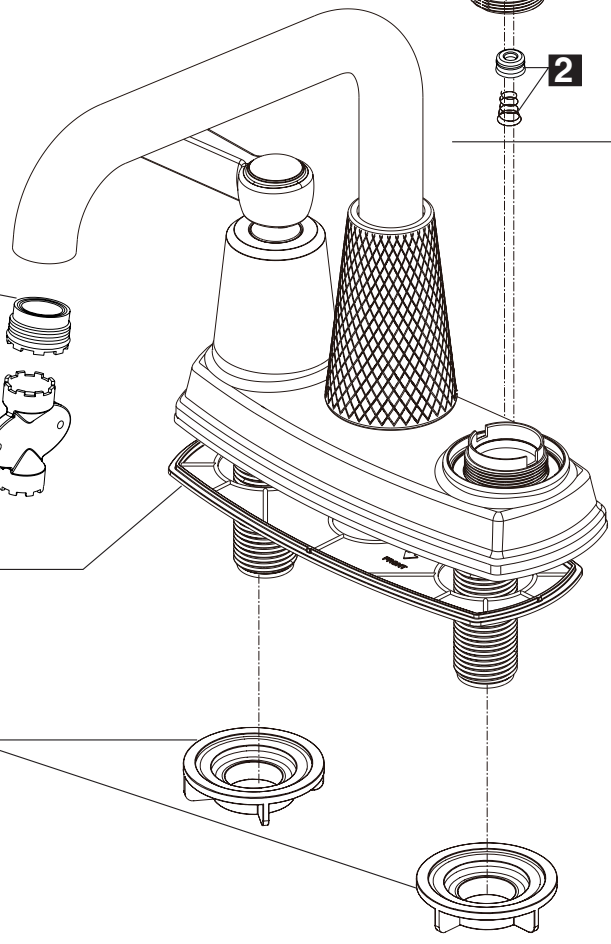

Model/Modelo/Modèle
 25743LF
 Series/Series/Seria

▲ Specify Finish
 Especificque el Acabado
 Précisez le Fini

RP80973 ▲
 Lift Rod
 Barra de Alzar
 Tige de Manoeuvre

RP80974 ▲
 Handle Assembly
 Conjunto de manija
 Montage de la manette

RP74418
 Stem Unit Assembly, Seat & Spring,
 Bonnet Nut & Washer
 Ensemble de la Unidad del Vástago,
 Asiento y Resorte, Bonete y Arandela
 Obturateur, siège et ressort, écrou à
 chapeau et rondelle

RP52657
RP52657-1.2
 Aerator
 Aireador
 Aérateur

RP46858
 Wrench
 Llave
 Clé

RP81560
 Gasket
 Empaque
 Joint

RP6183
 Locknuts
 Contratuercas
 Écrous de Blocage

RP62472 ▲
 For SpotShield™ Brushed Nickel (SP)
 Order SS Designation
 Plastic Pop-Up Less Lift Rod
 Desagüe Automático de Plástico
 Menos la Barra de Alzar
 Renvoi Mécanique en Plastique
 Sans la Tige de Manoeuvre