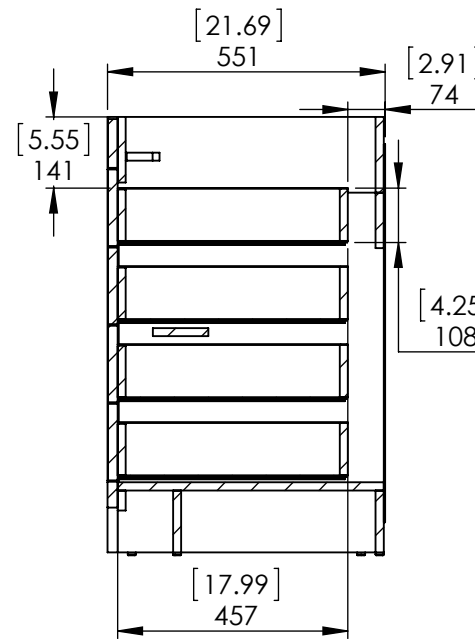

Top View

Isometric View

Front View

SECTION C-C
ESCALE 1 : 15

Back View

ITEM:	WT48-ST	REV	A
-------	----------------	-----	----------

NAME:	Westcourt 48in Vanity - Sterling
-------	---

MATERIAL:	German beech 4/4 Laminated Particle Board Sterling
-----------	---

MODEL:	Westcourt 48in Sterling
--------	--------------------------------

Propiedad y Confidencialidad
 La información contenida en este dibujo es puramente propiedad de Woodcrafters Home Products LLC. Queda prohibida cualquier reproducción parcial o total sin el permiso por escrito de Woodcrafters Home Product LLC.

DWR	JCNV	01/22/18
REV	ING	01/22/18
APP	R&D	01/22/18
ESCALE: 1:20	MODEL:	