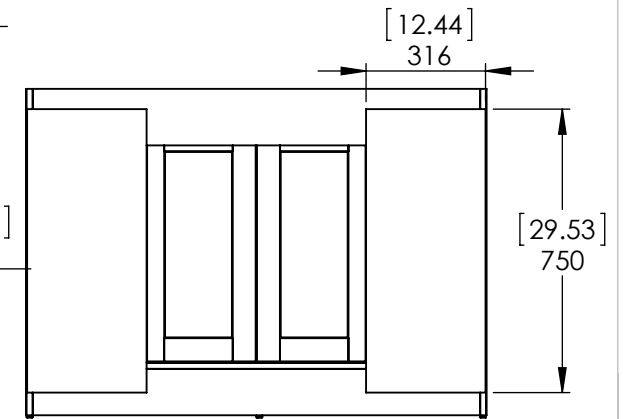

Top View

Isometric View

Front View

SECTION C-C
ESCALE 1 : 15

Back View

ITEM:	WT48-ST	REV	A
-------	----------------	-----	----------

NAME:	Westcourt 48in Vanity - Sterling
-------	---

MATERIAL:	German beech 4/4 Laminated Particle Board Sterling
-----------	---

MODEL:	Westcourt 48in Sterling
--------	--------------------------------

Propiedad y Confidencialidad
 La información contenida en este dibujo es puramente propiedad de Woodcrafters Home Products LLC. Queda prohibida cualquier reproducción parcial o total sin el permiso por escrito de Woodcrafters Home Product LLC.

DWR	JCNV	01/22/18
REV	ING	01/22/18
APP	R&D	01/22/18
ESCALE: 1:20	MODEL:	