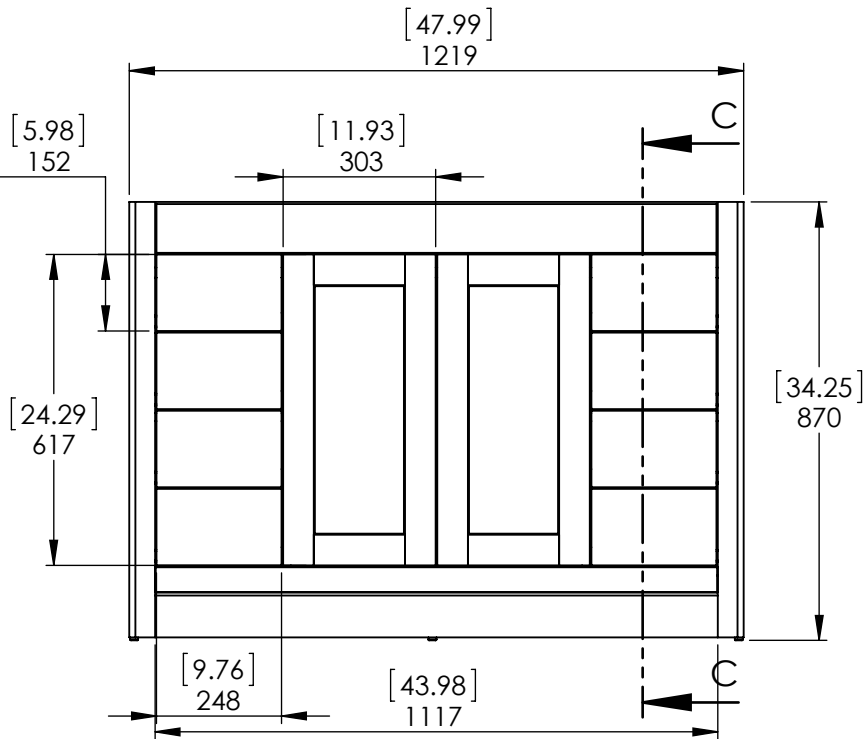

Top View

Isometric View

Front View

SECTION C-C
ESCALE 1 : 15

Back View

ITEM:	WT48-ST	REV	A
-------	----------------	-----	----------

NAME:	Westcourt 48in Vanity - Sterling
-------	---

MATERIAL:	German beech 4/4 Laminated Particle Board Sterling
-----------	---

MODEL:	Westcourt 48in Sterling
--------	--------------------------------

Propiedad y Confidencialidad
 La información contenida en este dibujo es puramente propiedad de Woodcrafters Home Products LLC. Queda prohibida cualquier reproducción parcial o total sin el permiso por escrito de Woodcrafters Home Product LLC.

DWR	JCNV	01/22/18
REV	ING	01/22/18
APP	R&D	01/22/18
ESCALE: 1:20	MODEL:	