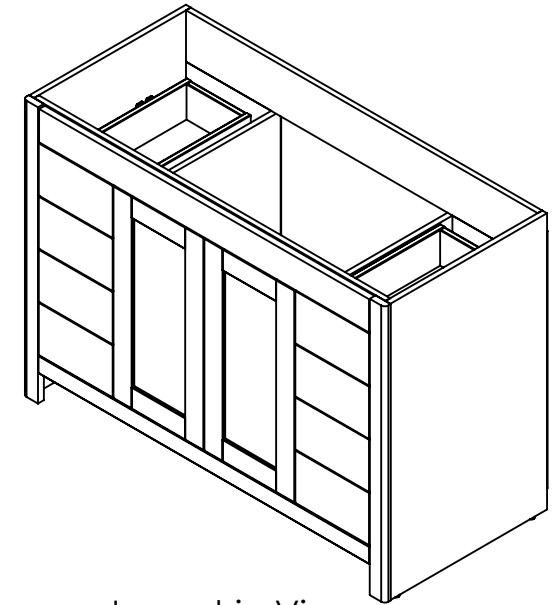

Top View

Isometric View

Front View

SECTION C-C
ESCALE 1 : 15

Back View

ITEM:	WT48-ST	REV	A
-------	----------------	-----	----------

NAME:	Westcourt 48in Vanity - Sterling
-------	---

MATERIAL:	German beech 4/4 Laminated Particle Board Sterling
-----------	---

MODEL:	Westcourt 48in Sterling
--------	--------------------------------

Propiedad y Confidencialidad
 La información contenida en este dibujo es puramente propiedad de Woodcrafters Home Products LLC. Queda prohibida cualquier reproducción parcial o total sin el permiso por escrito de Woodcrafters Home Product LLC.