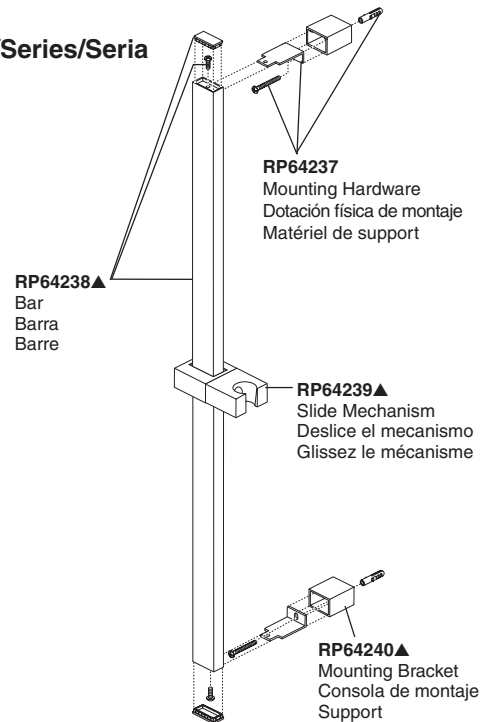

**54613 & 56613 SERIES
SHOWER MOUNT HAND SHOWER
INSTALLATION INSTRUCTIONS**

**SERIES 54613 Y 56613
INSTRUCCIONES PARA LA
INSTALACIÓN DE LA REGADERA
MANUAL EN LA REGADERA**

**SÉRIES 54613 ET 56613
INSTRUCTIONS D'INSTALLATION
DU PORTE-DOUCHE**

RP61120▲
Bar
Barra
Barre

RP61121▲
Slide Mechanism
Deslice el mecanismo
Glissez le mécanisme

**55530 & 57530
Series/Series/Seria**

RP62954▲
Hand Held Shower
Regadera de Mano
Douche à main

**57923 & 59210
Series/Series/Seria**

RP61283▲
Hand Held Shower
Regadera de Mano
Douche à main

**57530
Series/Series/Seria**

RP64237
Mounting Hardware
Dotación física de montaje
Matériel de support

RP64238▲
Bar
Barra
Barre

RP64239▲
Slide Mechanism
Deslice el mecanismo
Glissez le mécanisme

RP64240▲
Mounting Bracket
Consola de montaje
Support

RP64157▲
Hose & Gaskets
Manguera y Empaques
Tuyau souple et joints

- ▲ Specify Finish
- ▲ Especifique el Acabado
- ▲ Précisez le Fini