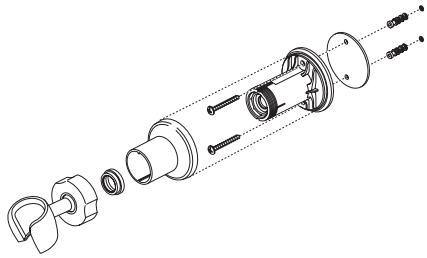

**54613 & 56613 SERIES
SHOWER MOUNT HAND SHOWER
INSTALLATION INSTRUCTIONS**

**SERIES 54613 Y 56613
INSTRUCCIONES PARA LA
INSTALACIÓN DE LA REGADERA
MANUAL EN LA REGADERA**

**SÉRIES 54613 ET 56613
INSTRUCTIONS D'INSTALLATION
DU PORTE-DOUCHE**

**55530 & 57923
Series/Series/Seria**