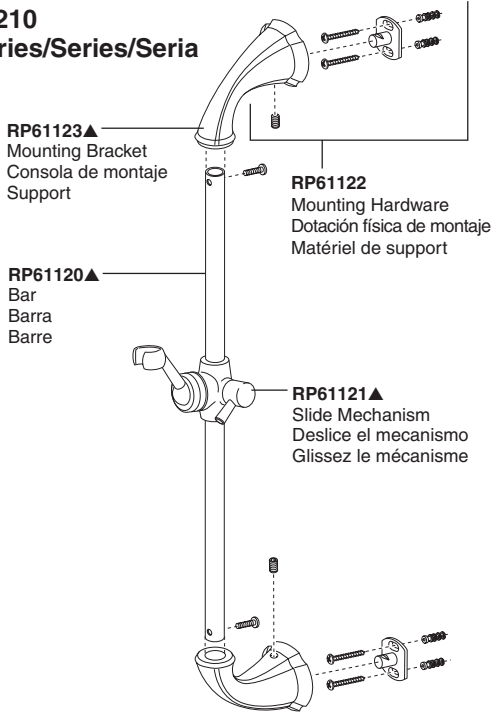

**54613 & 56613 SERIES
SHOWER MOUNT HAND SHOWER
INSTALLATION INSTRUCTIONS**

**SERIES 54613 Y 56613
INSTRUCCIONES PARA LA
INSTALACIÓN DE LA REGADERA
MANUAL EN LA REGADERA**

**SÉRIES 54613 ET 56613
INSTRUCTIONS D'INSTALLATION
DU PORTE-DOUCHE**

**55530 & 57923
Series/Series/Seria**

RP61294▲
Mounting Bracket
Consola de montaje
Support

**59210
Series/Series/Seria**

RP61123▲
Mounting Bracket
Consola de montaje
Support

RP61122
Mounting Hardware
Dotación física de montaje
Matériel de support

RP61120▲
Bar
Barra
Barre

RP61121▲
Slide Mechanism
Deslice el mecanismo
Glissez le mécanisme

**55530 & 57530
Series/Series/Seria**

RP62954▲
Hand Held Shower
Regadera de Mano
Douche à main

**57923 & 59210
Series/Series/Seria**

RP61283▲
Hand Held Shower
Regadera de Mano
Douche à main

**57530
Series/Series/Seria**

RP64237
Mounting Hardware
Dotación física de montaje
Matériel de support

RP64238▲
Bar
Barra
Barre

RP64239▲
Slide Mechanism
Deslice el mecanismo
Glissez le mécanisme