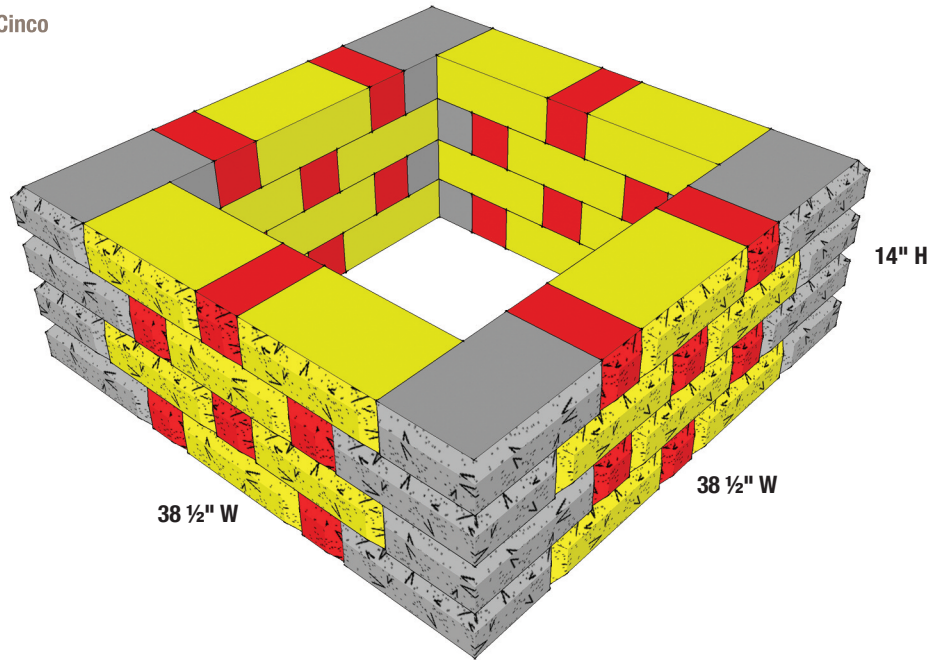

# SPLITROCK PROJECT BUILDING INSTRUCTIONS

Edificio del Proyecto Instrucciones SplitRock

## SQUARE FIRE PIT No. 05

Fozo Para Candela Cuadrado Cinco

| NUMBER OF PIECES PER PROJECT:<br>Número de piezas por proyecto |                           |    | HOME DEPOT SKU# |              |            |              |            |
|--|---------------------------|----|-----------------|--------------|------------|--------------|------------|
|  |                           |    | Café            | Charcoal/Tan | Palomino   | Winter Blend | Yukon      |
|  | <b>Small</b><br>Pequeñas  | 24 | 1001571721      | 1001571717   | 1001571722 | 1001571853   | 1001571719 |
|  | <b>Large</b><br>Grandes   | 24 | 1001571726      | 1001571723   | 1001571729 | 1001571858   | 1001571725 |
|  | <b>Corner</b><br>Esquinas | 16 | 1001571734      | 1001571731   | 1001571737 | 1001571924   | 1001571733 |

\* Measurements for projects are approximate. Las medidas de los proyectos son aproximadas.

STONE COLORS VARY BY REGION LOS COLORES DE LOS BLOQUES TIENEN VARIAN DE ACUERDO A LA REGION