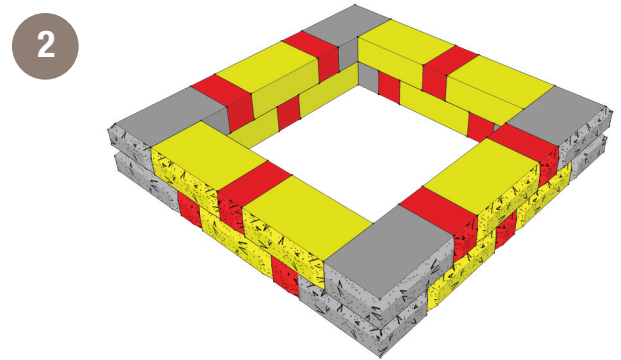

## SQUARE FIRE PIT No. 05

Fozo Para Candela Cuadrado Cinco

| NUMBER OF PIECES PER PROJECT:<br>Número de piezas por proyecto |                           |    | HOME DEPOT SKU# |              |            |              |            |
|--|---------------------------|----|-----------------|--------------|------------|--------------|------------|
|  |                           |    | Café            | Charcoal/Tan | Palomino   | Winter Blend | Yukon      |
|  | <b>Small</b><br>Pequeñas  | 24 | 1001571721      | 1001571717   | 1001571722 | 1001571853   | 1001571719 |
|  | <b>Large</b><br>Grandes   | 24 | 1001571726      | 1001571723   | 1001571729 | 1001571858   | 1001571725 |
|  | <b>Corner</b><br>Esquinas | 16 | 1001571734      | 1001571731   | 1001571737 | 1001571924   | 1001571733 |

Project Instructions: [www.homedepot.com](http://www.homedepot.com)

- **Prepare stable, level project area.** Preparar stabile, nivel zona del proyecto.
- **Stack stones, adding construction adhesive between layers.** Pila de piedras, agregando construcción adhesivo entre capas.

\* Measurements for projects are approximate. Las medidas de los proyectos son aproximadas.

STONE COLORS VARY BY REGION LOS COLORES DE LOS BLOQUES TIENEN VARIAN DE ACUERDO A LA REGION