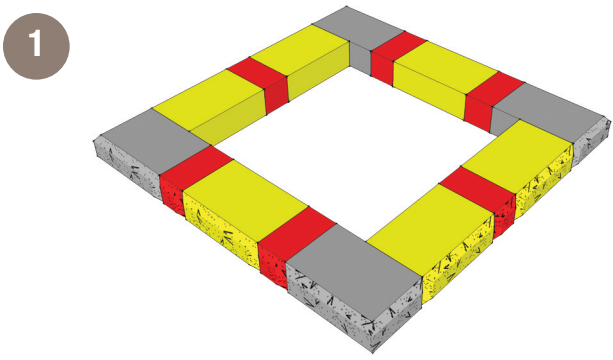

## SQUARE FIRE PIT No. 05

Fozo Para Candela Cuadrado Cinco

| NUMBER OF PIECES PER PROJECT:<br>Número de piezas por proyecto |                           |    | HOME DEPOT SKU# |              |            |              |            |
|--|---------------------------|----|-----------------|--------------|------------|--------------|------------|
|  |                           |    | Café            | Charcoal/Tan | Palomino   | Winter Blend | Yukon      |
|  | <b>Small</b><br>Pequeñas  | 24 | 1001571721      | 1001571717   | 1001571722 | 1001571853   | 1001571719 |
|  | <b>Large</b><br>Grandes   | 24 | 1001571726      | 1001571723   | 1001571729 | 1001571858   | 1001571725 |
|  | <b>Corner</b><br>Esquinas | 16 | 1001571734      | 1001571731   | 1001571737 | 1001571924   | 1001571733 |

Project Instructions: [www.homedepot.com](http://www.homedepot.com)

- **Prepare stable, level project area.** Preparar stabile, nivel zona del proyecto.
- **Stack stones, adding construction adhesive between layers.** Pila de piedras, agregando construcción adhesivo entre capas.

\* Measurements for projects are approximate. Las medidas de los proyectos son aproximadas.

STONE COLORS VARY BY REGION LOS COLORES DE LOS BLOQUES TIENEN VARIAN DE ACUERDO A LA REGION