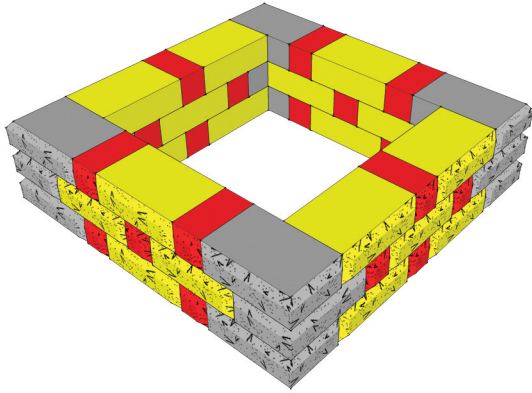

SPLITROCK PROJECT BUILDING INSTRUCTIONS

Edificio Del Proyecto Instrucciones SplitRock

3