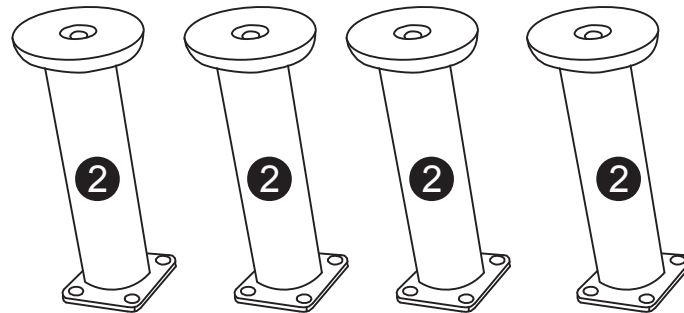

PARTS

Sofa Body
QTY:1

Leg
QTY:4

HARDWARE

A
Allen Key
M4
QTY : 1 PC

B
Bolt
 ϕ 1/4" x 1-1/4"
QTY : 16 PCS

Step 1 :

Step 2 :