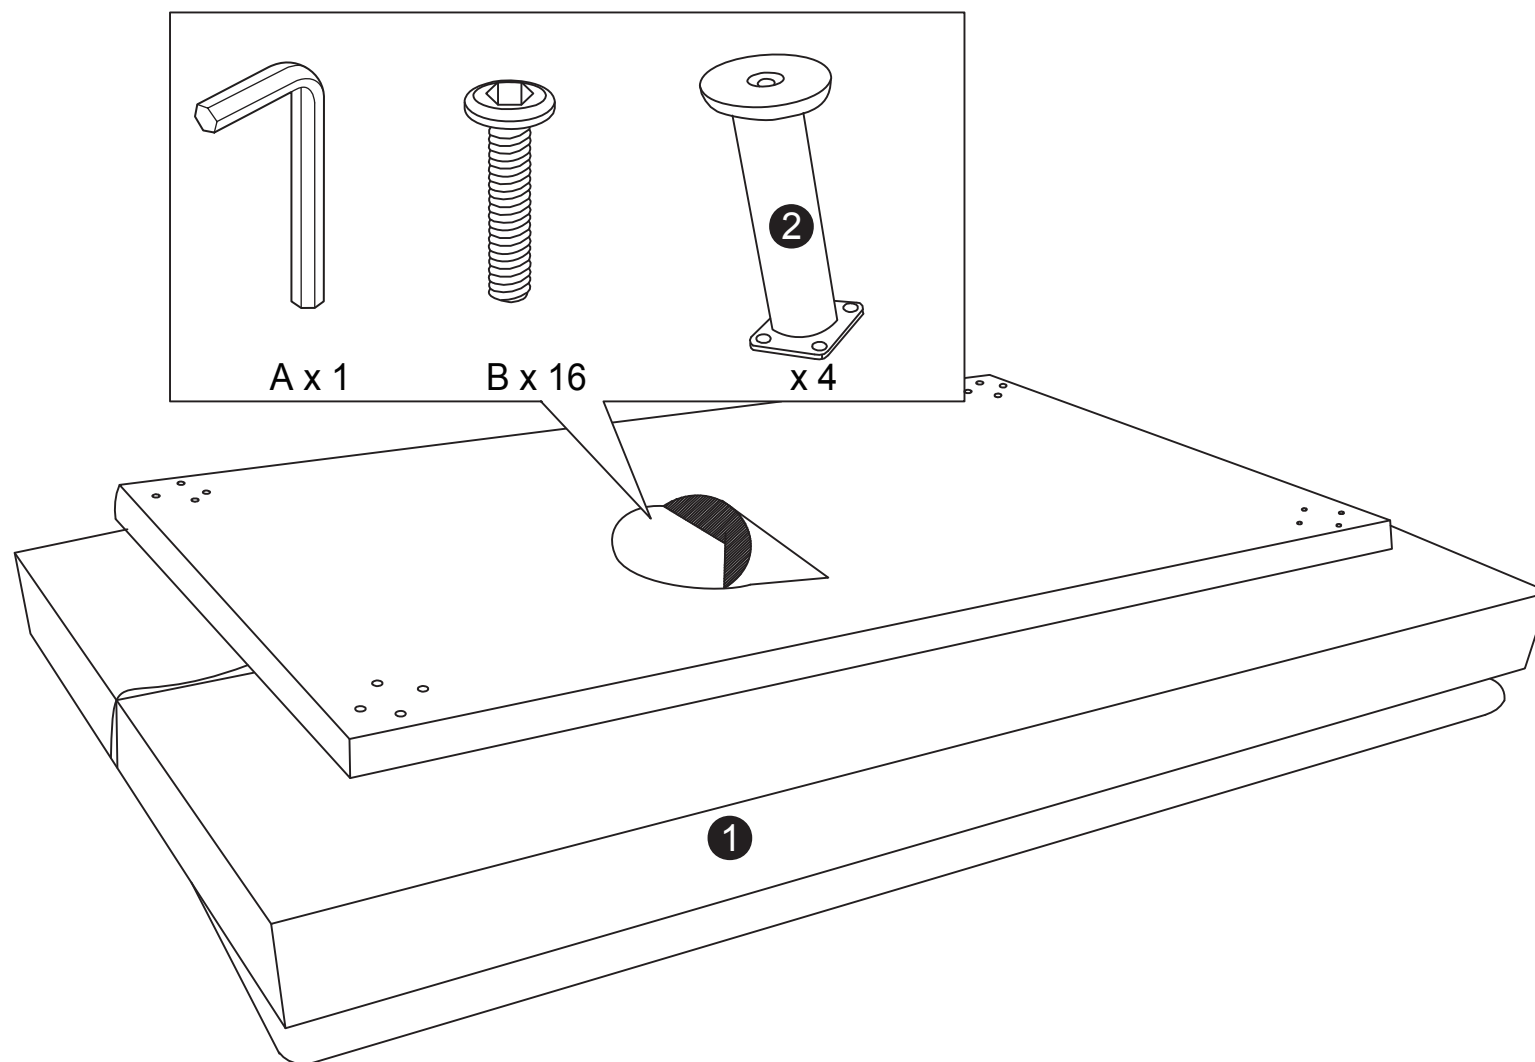

PARTS

Sofa Body
QTY:1

Leg
QTY:4

HARDWARE

A
Allen Key
M4
QTY : 1 PC

B
Bolt
 ϕ 1/4" x 1-1/4"
QTY : 16 PCS

Step 1 :

Step 2 :