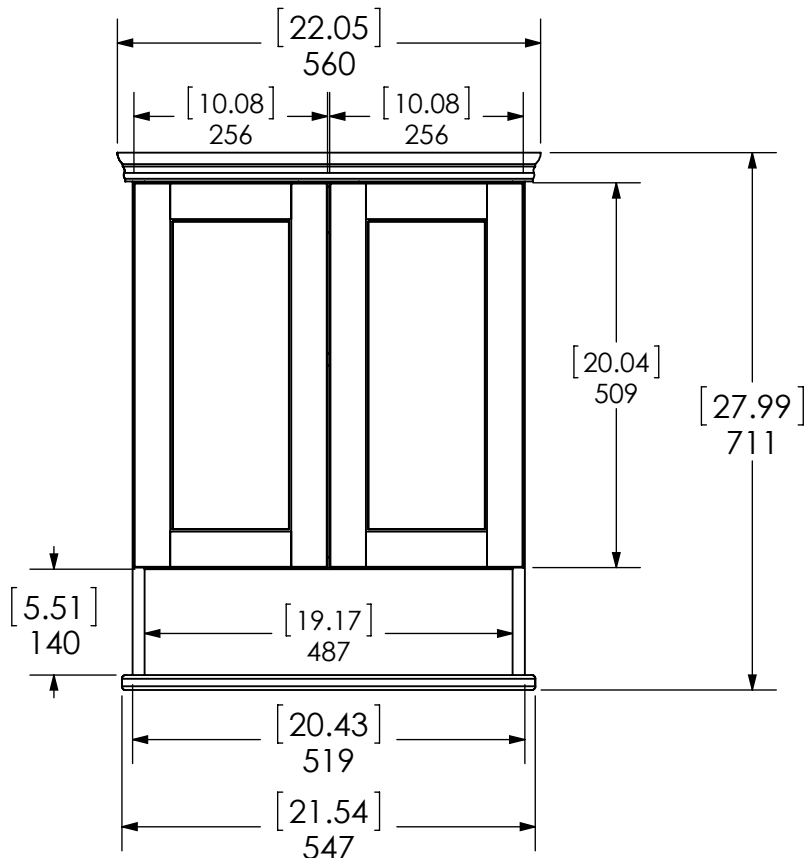

Top View

Isometric View

Front View

Side View

ITEM:	REV
<b>LAOJ22-A</b>	<b>A</b>

NAME: **OJ Lancaster**

DRW	RZG	21/04/12	MATERIAL:	
REV	ING	21/04/12		--
APP	R&D	21/04/12		
SCALE: 1:10	MODEL:	<b>OJ Lancaster</b>		