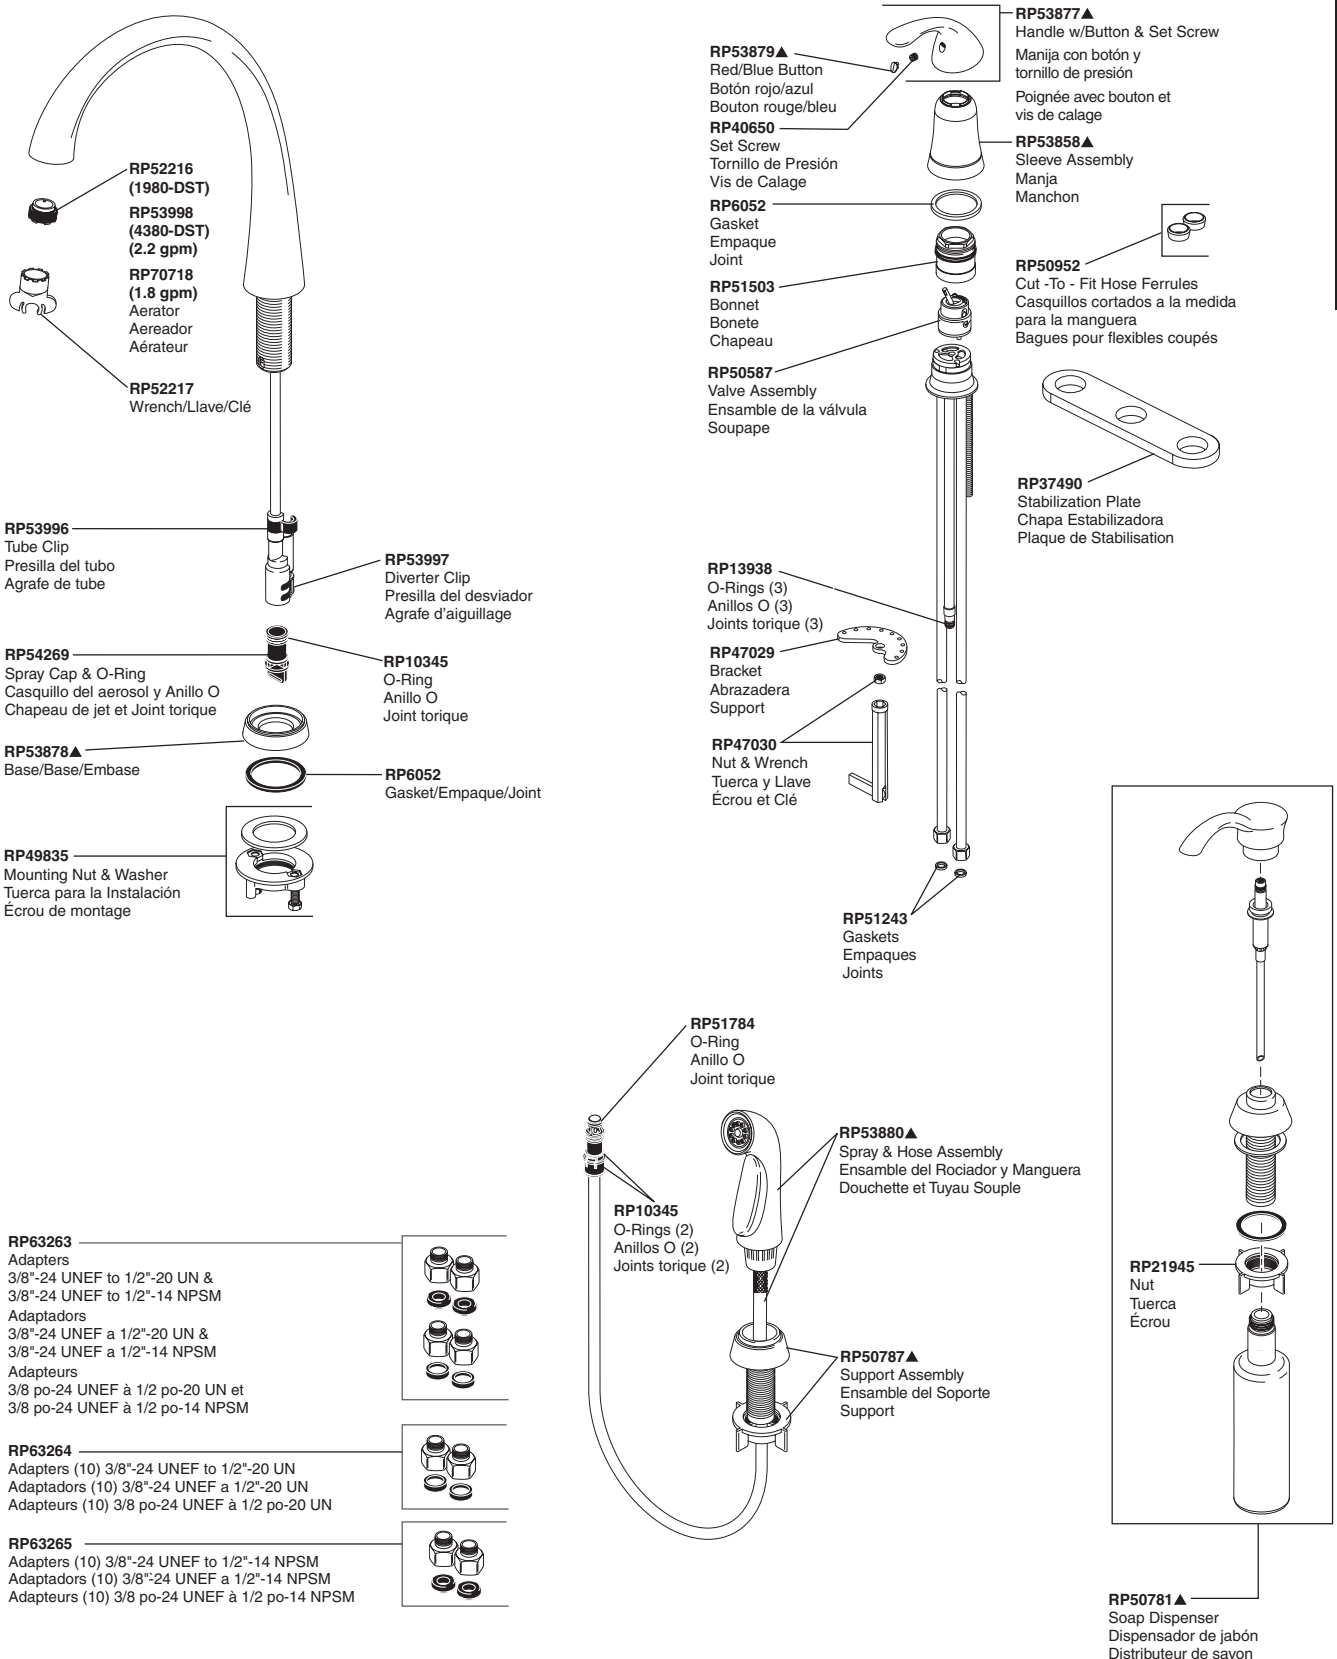

# Widespread Single-Handle Kitchen Faucet Robinetets à Entraxe Long à Une Poignée pour Évier de Cuisine

Llave de Agua, de Alcance Amplio, de una Palanca para Cocinas

Models/Modelos/Modèles 1980-DST & 4380-DST Series/Series/Seria

Pilar® Kitchen

▲Specify finish / Especificque el Acabado / Précisez le fini

1980-DST, 4380-DST 64943 Rev B 7-3-12

SINGLE-HANDLE KITCHEN