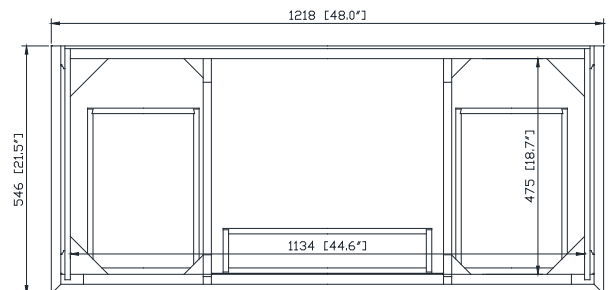

Avanity

COLTON-V48-BG

Features

- Solid birch wood frame
- Plywood panels
- 2 soft-close doors
- 1 flip down drawer on the top
- 6 soft-close drawers
- 1 interior shelf
- Brushed nickel finish hardware
- Adjustable height levelers

Colors / Couleurs

- Basil Green / Basil Vert

Nominal Dimension / Dimension Nominale

- 48W x 21.5D x 34H inches | 1218 x 546 x 864 mm

Product Diagrams / Diagrammes Produit

Caractéristiques

- Cadre en bois de bouleau massif
- Panneau de contreplaqué
- 2 portes à fermeture douce
- 1 tiroir rabattable sur le dessus
- 6 tiroirs à fermeture douce
- 1 étagère intérieure
- Quincaillerie au fini nickel brossé
- Patins réglables en hauteur

Back / Derrière

Top / Haut