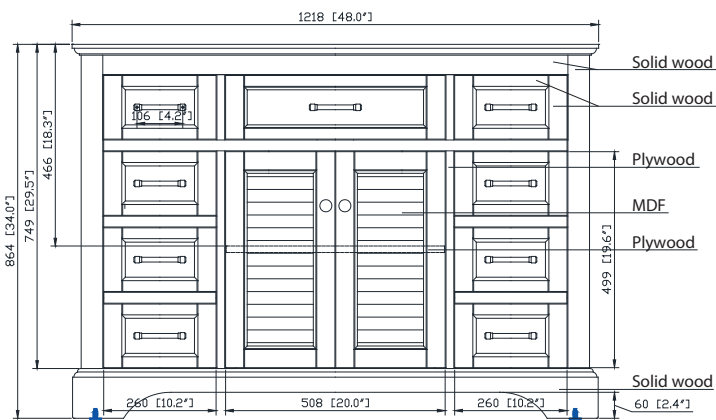

## Features

- Solid birch wood frame
- Plywood panels
- 2 soft-close doors
- 1 flip down drawer on the top
- 6 soft-close drawers
- 1 interior shelf
- Brushed nickel finish hardware
- Adjustable height levelers

## Nominal Dimension / Dimension Nominale

- 48W x 21.5D x 34H inches | 1218 x 546 x 864 mm

## Caractéristiques

- Cadre en bois de bouleau massif
- Panneau de contreplaqué
- 2 portes à fermeture douce
- 1 tiroir rabattable sur le dessus
- 6 tiroirs à fermeture douce
- 1 étagère intérieure
- Quincaillerie au fini nickel brossé
- Patins réglables en hauteur

### Nominal Dimension

- 18.1W x 15D x 7.9H inches
- 458 x 380 x 200 mm