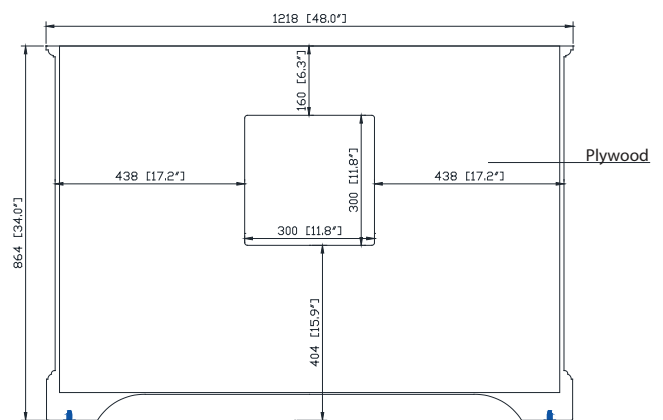

Back / Derrière