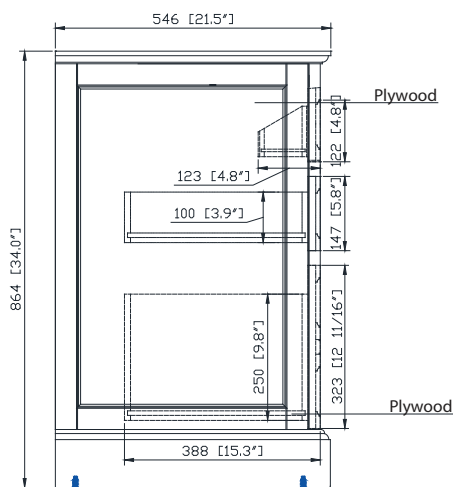

## Nominal Dimension / Dimension Nominale

- 48W x 21.5D x 34H inches | 1218 x 546 x 864 mm

## Caractéristiques

- Cadre en bois de bouleau massif
- Panneau de contreplaqué
- 2 portes à fermeture douce
- 1 tiroir rabattable sur le dessus
- 6 tiroirs à fermeture douce
- 1 étagère intérieure
- Quincaillerie au fini nickel brossé
- Patins réglables en hauteur

Front / Devant

Back / Derrière

Side / Côté

Top / Haut

CUM18LN / CUM18WT

### Nominal Dimension

- 18.1W x 15D x 7.9H inches
- 458 x 380 x 200 mm