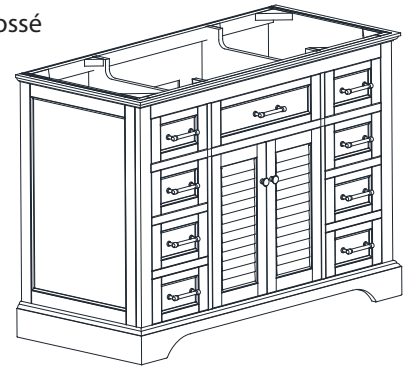

## Features

- Solid birch wood frame
- Plywood panels
- 2 soft-close doors
- 1 flip down drawer on the top
- 6 soft-close drawers
- 1 interior shelf
- Brushed nickel finish hardware
- Adjustable height levelers

## Nominal Dimension / Dimension Nominale

- 48W x 21.5D x 34H inches | 1218 x 546 x 864 mm

## Caractéristiques

- Cadre en bois de bouleau massif
- Panneau de contreplaqué
- 2 portes à fermeture douce
- 1 tiroir rabattable sur le dessus
- 6 tiroirs à fermeture douce
- 1 étagère intérieure
- Quincaillerie au fini nickel brossé
- Patins réglables en hauteur

### Nominal Dimension

- 18.1W x 15D x 7.9H inches
- 458 x 380 x 200 mm