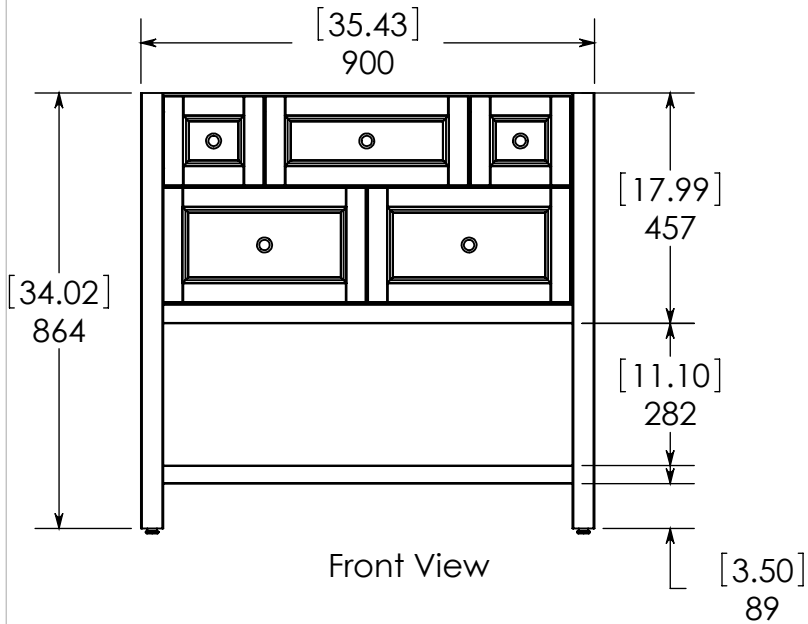

Top View

Isometric View

Front View

Side View

Back View

ITEM:	ALM3619-CH	REV	A
NOMBRE:	Vanity Ashland M		
MATERIAL:	N/A		
DIBUJO	ARB	29/08/16	MATERIAL:
REVISO	ING	29/08/16	
APROBO	R&D	29/08/16	
ESCALA:	1:20	MODELO:	Vanity Ashland M 36 Chocolate

A MENOS QUE LO ESPECIFIQUE DE OTRA FORMA
 DIMENSIONES EN mm y [in]
 Y TOLERANCIAS EN ±0.5 [0.02]

DIBUJO	ARB	29/08/16
REVISO	ING	29/08/16
APROBO	R&D	29/08/16