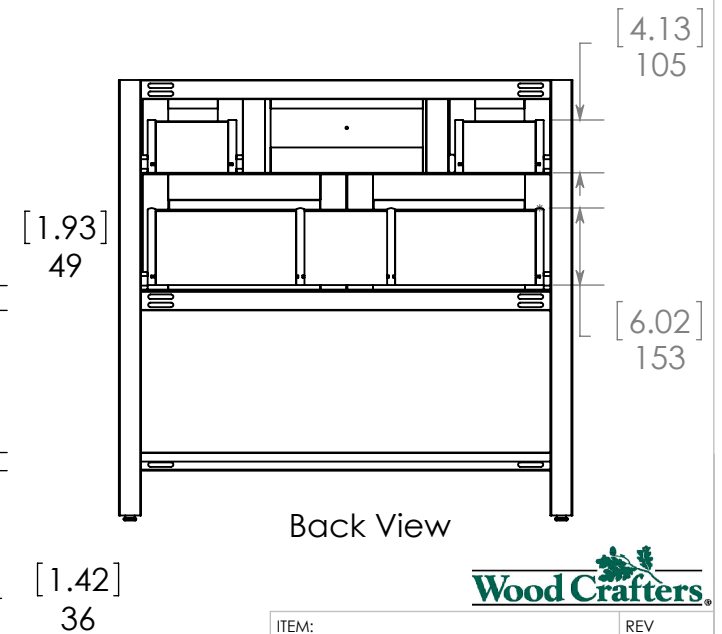

Top View

Isometric View

Front View

Side View

Back View

ITEM:	ALM3619-CH	REV	A
NOMBRE:	Vanity Ashland M		
MATERIAL:	N/A		
DIBUJO	ARB	29/08/16	MATERIAL:
REVISO	ING	29/08/16	
APROBO	R&D	29/08/16	
ESCALA:	1:20	MODELO:	Vanity Ashland M 36 Chocolate

A MENOS QUE LO ESPECIFIQUE DE OTRA FORMA
 DIMENSIONES EN mm y [in]
 Y TOLERANCIAS EN ±0.5 [0.02]

DIBUJO	ARB	29/08/16
REVISO	ING	29/08/16
APROBO	R&D	29/08/16