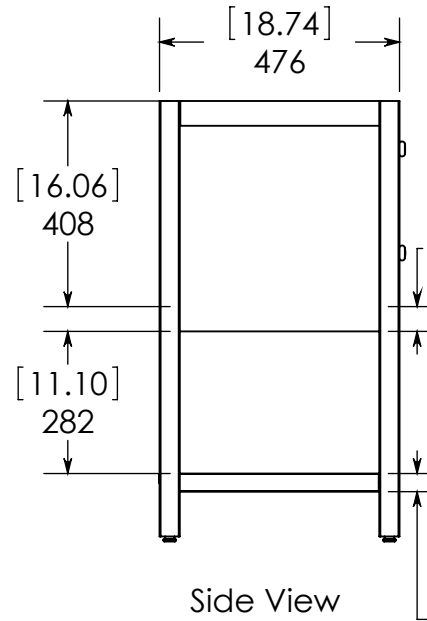

Top View

Isometric View

Front View

Side View

Back View

ITEM:	ALM3619-CH	REV	A
NOMBRE:	Vanity Ashland M		
MATERIAL:	N/A		
DIBUJO	ARB	29/08/16	MATERIAL:
REVISO	ING	29/08/16	
APROBO	R&D	29/08/16	
ESCALA:	1:20	MODELO:	Vanity Ashland M 36 Chocolate

A MENOS QUE LO ESPECIFIQUE DE OTRA FORMA
 DIMENSIONES EN mm y [in]
 Y TOLERANCIAS EN ±0.5 [0.02]

DIBUJO	ARB	29/08/16
REVISO	ING	29/08/16
APROBO	R&D	29/08/16