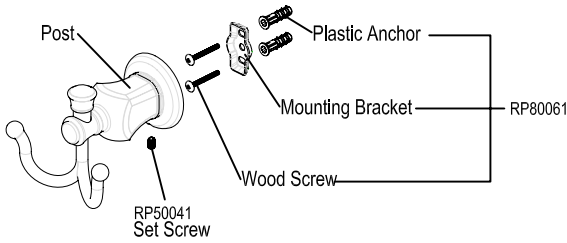

## Towel Bar

\* Specify Finish

MODEL	FINISH
20735-0101/0201	Chrome Polished
20735-0104/0204	Brushed Nickel PVD
20735-0124H/0224H	Antique Bronze

\* Specify Finish

MODEL	FINISH
20735-0501	Chrome Polished
20735-0504	Brushed Nickel PVD
20735-0524H	Antique Bronze