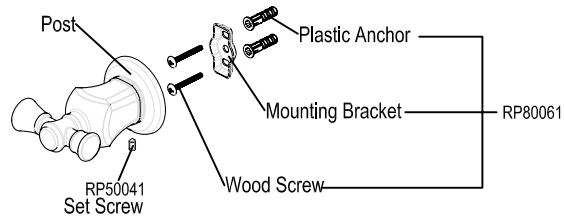

Mirror

* Specify Finish

MODEL	FINISH
20735-4501	Chrome Polished
20735-4504	Brushed Nickel PVD