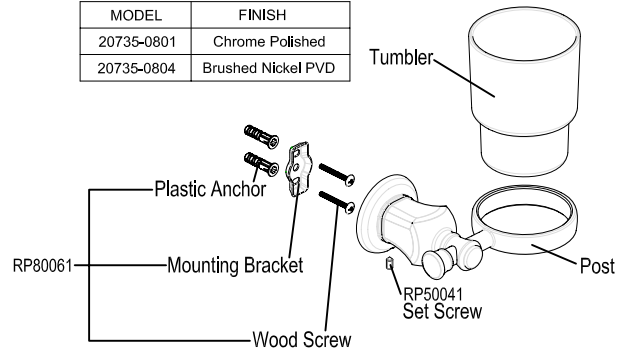

## Tumbler

\* Specify Finish

MODEL	FINISH
20735-0801	Chrome Polished
20735-0804	Brushed Nickel PVD