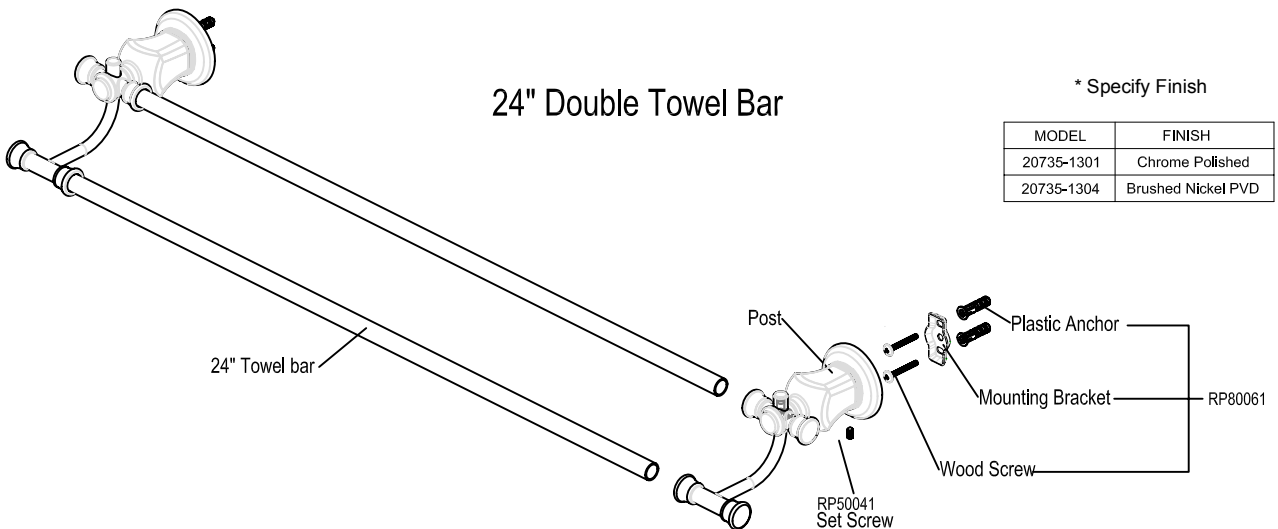

24" Double Towel Bar