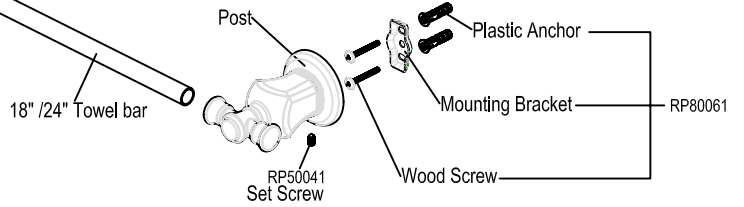

## Towel Bar

\* Specify Finish

MODEL	FINISH
20735-0101/0201	Chrome Polished
20735-0104/0204	Brushed Nickel PVD
20735-0124H/0224H	Antique Bronze

\* Specify Finish

MODEL	FINISH
20735-0501	Chrome Polished
20735-0504	Brushed Nickel PVD
20735-0524H	Antique Bronze