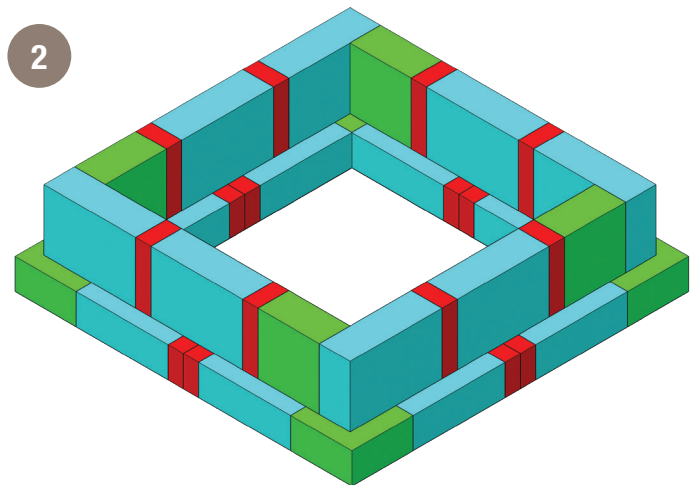

SQUARE FIRE PIT No. 03

Fozo para candela Cuadrado Tres

NUMBER OF PIECES PER PROJECT:

Número de piezas por proyecto:

HOME DEPOT SKU#

			Café	Sierra Blend	GreyStone
	Mini Mini	32	163156	397745	164917
	Medium Mediana	16	165955	397681	166379
	Large Grande	32	166606	396781	166804

1 RumbleStone® Fire Pit Insert - Sold Separately (Special Order)

1 Inserto para Fozo de fuego de RumbleStone® - Vendido por separado (Orden Especial)

- **Prepare stable, level project area.** Preparar estable, nivel zona del proyecto.
- **Stack stones, adding construction adhesive between layers.** Pila de piedras, agregando construcción adhesivo entre capas.

* Measurements for projects are approximate. Las medidas de los proyectos son aproximadas.

STONE COLORS VARY BY REGION LOS COLORES DE LOS BLOQUES TIENEN VARIAN DE ACUERDO A LA REGION

Imagine. Stack. Create.