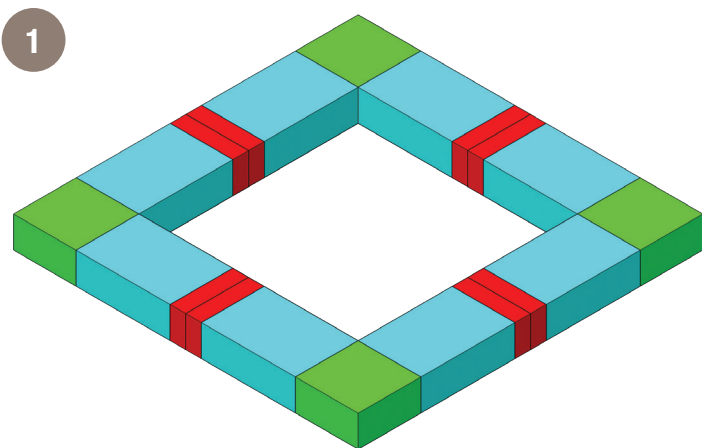

SQUARE FIRE PIT No. 03

Fozo para candela Cuadrado Tres

NUMBER OF PIECES PER PROJECT:

Número de piezas por proyecto:

HOME DEPOT SKU#

			Café	Sierra Blend	GreyStone
	Mini Mini	32	163156	397745	164917
	Medium Mediana	16	165955	397681	166379
	Large Grande	32	166606	396781	166804

1 RumbleStone® Fire Pit Insert - Sold Separately (Special Order)

1 Inserto para Fozo de fuego de RumbleStone® - Vendido por separado (Orden Especial)

- **Prepare stable, level project area.** Preparar estable, nivel zona del proyecto.
- **Stack stones, adding construction adhesive between layers.** Pila de piedras, agregando construcción adhesivo entre capas.

* Measurements for projects are approximate. Las medidas de los proyectos son aproximadas.

STONE COLORS VARY BY REGION LOS COLORES DE LOS BLOQUES TIENEN VARIAN DE ACUERDO A LA REGION

Imagine. Stack. Create.