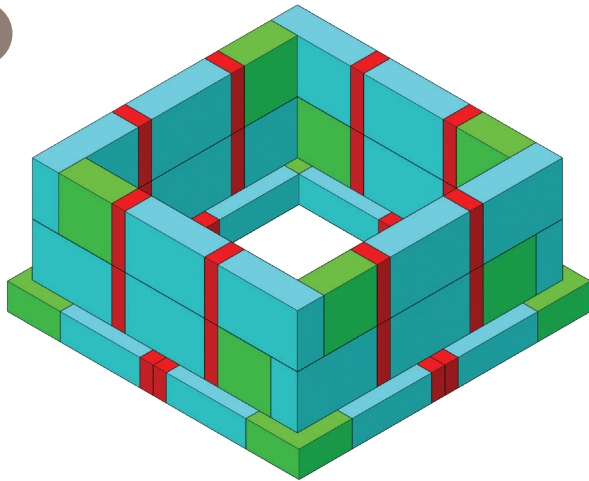

RUMBLESTONE® PROJECT BUILDING INSTRUCTIONS

Edificio del proyecto Instrucciones RumbleStone®

PAVESTONE®
Creating Beautiful Landscapes®

3