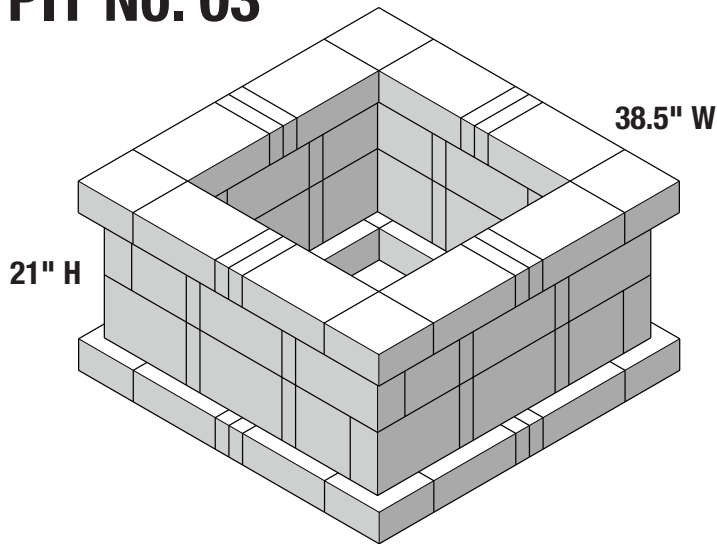

SQUARE FIRE PIT No. 03

Fozo para candela Cuadrado Tres

NUMBER OF PIECES PER PROJECT:

Número de piezas por proyecto:

HOME DEPOT SKU#

			Café	Sierra Blend	GreyStone
	Mini Mini	32	163156	397745	164917
	Medium Mediana	16	165955	397681	166379
	Large Grande	32	166606	396781	166804