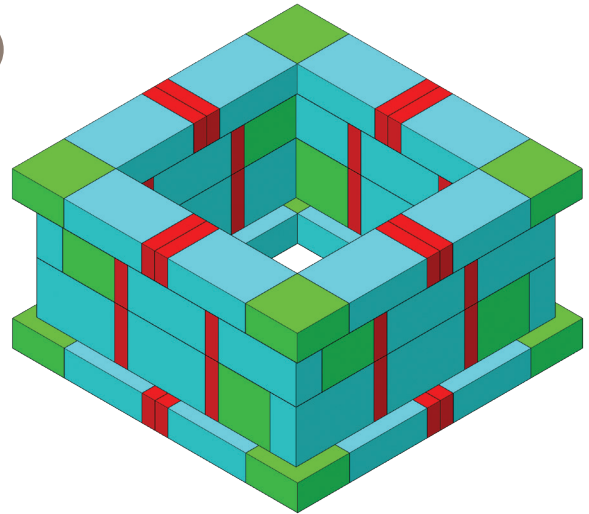

RUMBLESTONE® PROJECT BUILDING INSTRUCTIONS

Edificio del proyecto Instrucciones RumbleStone®

PAVESTONE®
Creating Beautiful Landscapes®

3

4

WARNING: This product can expose you to chemicals, including carbon monoxide, which are known to the State of California to cause birth defects or other reproductive harm. For more information go to: www.P65Warnings.ca.gov.

* ADVERTENCIA: Este producto puede exponerle a productos químicos, incluyendo monóxido de carbono, que son conocidos por el Estado de California como causantes de defectos de nacimiento u otros daños reproductivos. Para obtener más información, visite: www.P65Warnings.ca.gov.

Imagine. Stack. Create.