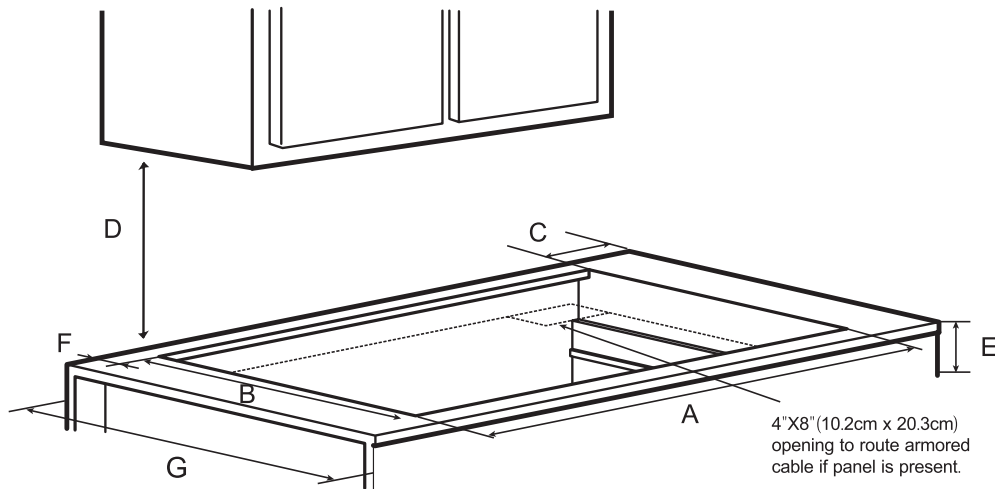

**Ancona Elite 36" Induction Cooktop**  
**Ancona Elite table de cuisson à induction 36 po**

Unit/Unité	A		B		C	D		E	F	G
	Min	Max	Min	Max		Min	Max			
Inch/Pouce	347/16	351/32	1911/16	201/16	13/16	24	30	43/16	11/2	24
mm	875	890	500	510	20	610	762	106	38	610

**Note:**

Allow 2" (5 cm) space below the armored cable opening to clear the electric cable and allow space for installation of the junction box on the wall at the back of the cooktop.

Prévoir un espace de 2" (5 cm) sous l'ouverture du câble blindé pour dégager le câble électrique et pour permettre un espace pour l'installation de la boîte de jonction sur le mur derrière la plaque.