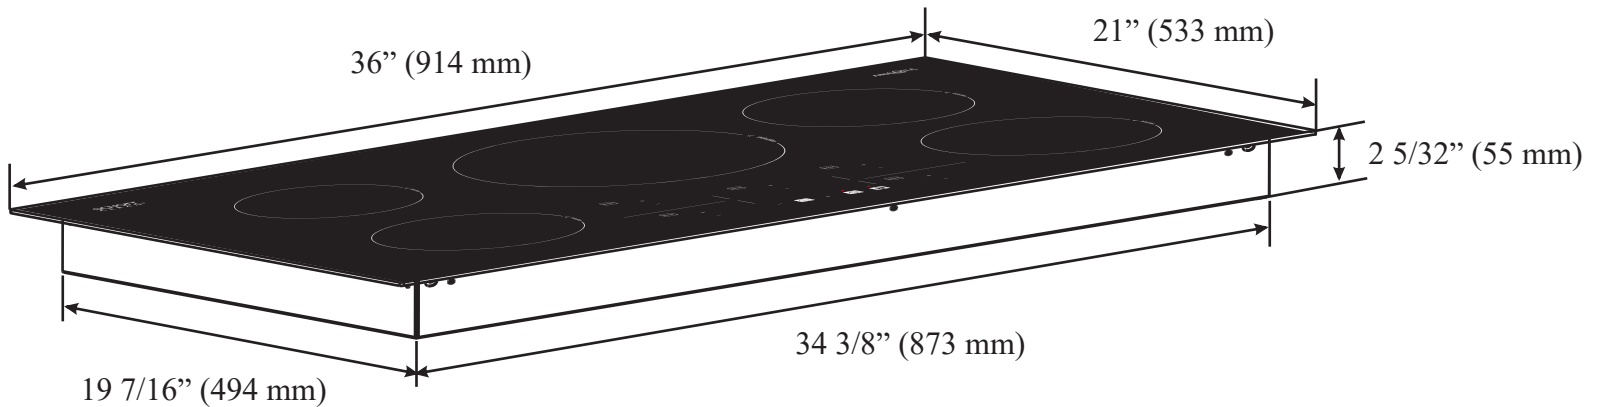

**Ancona Elite 36" Induction Cooktop**  
**Ancona Elite table de cuisson à induction 36 po**

Unit/Unité	A		B		C	D		E	F	G
	Min	Max	Min	Max		Min	Max			
Inch/Pouce	347/16	351/32	1911/16	201/16	13/16	24	30	43/16	11/2	24
mm	875	890	500	510	20	610	762	106	38	610

**Note:**

Allow 2" (5 cm) space below the armored cable opening to clear the electric cable and allow space for installation of the junction box on the wall at the back of the cooktop.

Prévoir un espace de 2" (5 cm) sous l'ouverture du câble blindé pour dégager le câble électrique et pour permettre un espace pour l'installation de la boîte de jonction sur le mur derrière la plaque.