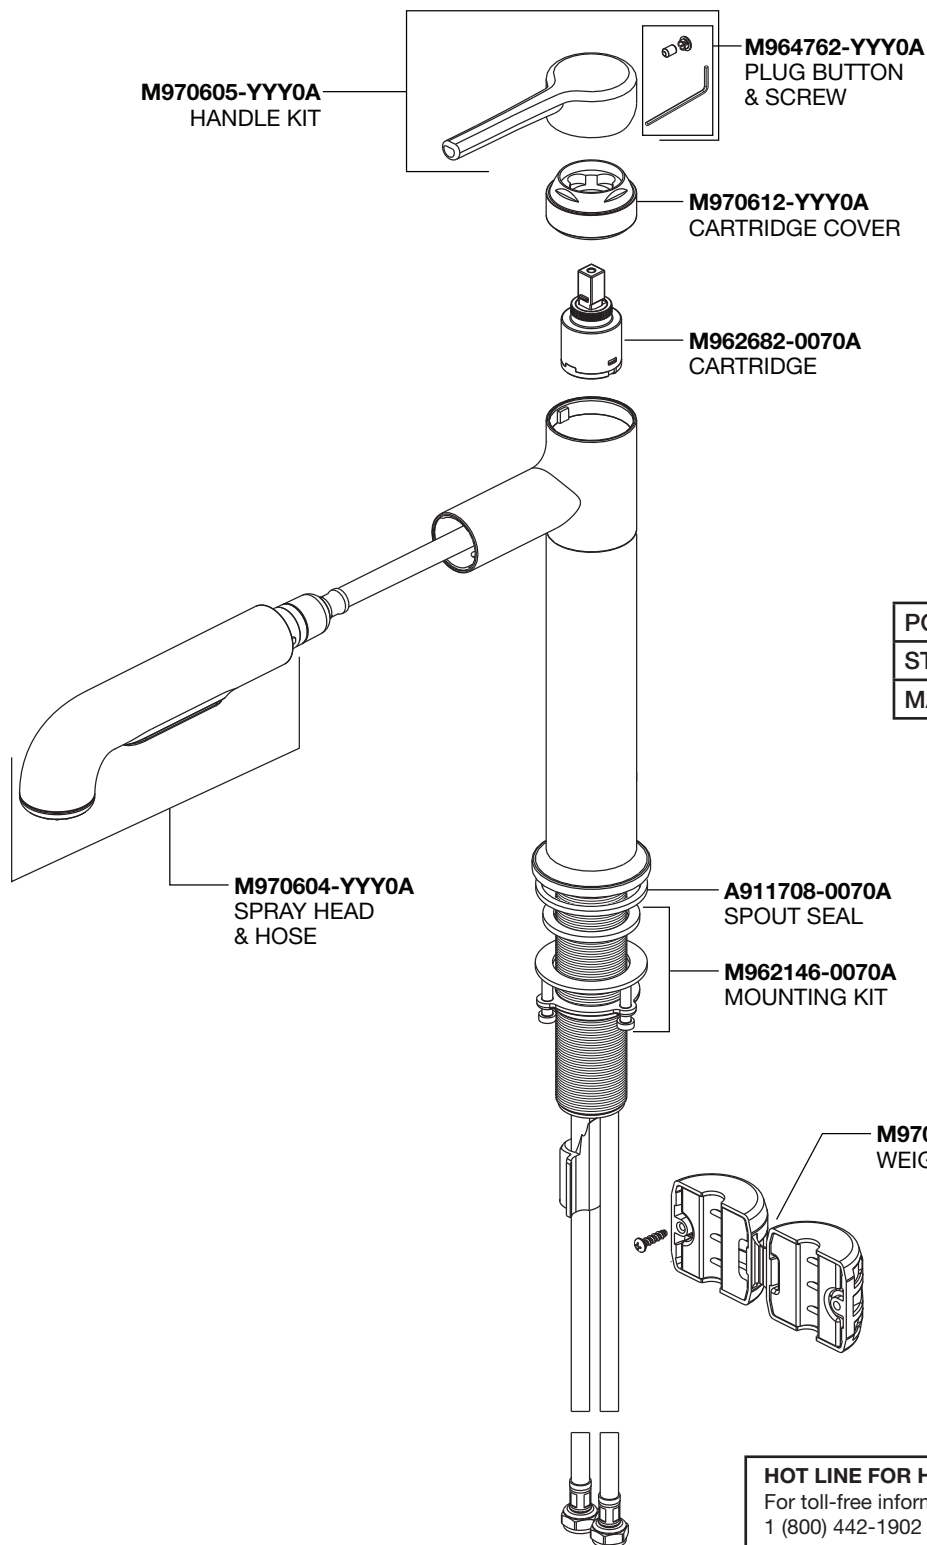

American Standard

Studio-S® Pull-Out Kitchen Faucet

MODEL NUMBERS

4803100

Replace the "YYY" with appropriate finish code

POLISHED CHROME	002
STAINLESS STEEL	075
MATTE BLACK	243

PART OF LIXIL

HOT LINE FOR HELP

Weekdays 8:00 a.m. to 7:00 p.m. EST

IN MEXICO 01-800-839-1200

American Standard

Studio-S^{MD} Robinet de cuisine amovible

NUMÉRO DU MODÈLE

4803100

Remplacer le «YYY» par le code
de fini approprié

CHROME POLI	002
ACIER INOXYDABLE	075
NOIR MAT	243