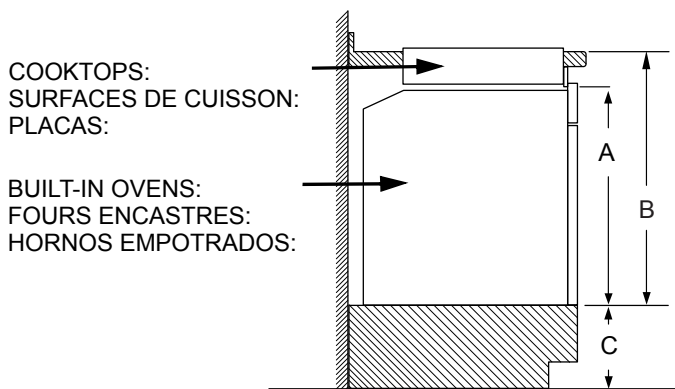

Cooktops that are not listed above must be approved under local codes and/or by the local authority having jurisdictions.
Les surfaces de cuisson qui ne sont pas énumérées dans la liste ci-dessus doivent être approuvées par les codes locaux ou les autorités locales appropriées.
Las placas que no estén indicadas anteriormente deben estar aprobadas de acuerdo con los códigos locales y/o por la autoridad local que tenga jurisdicción.

Please note: For the latest updates to the approved oven/cooktop combinations, please refer to the website listed in your appliance's installation instructions.

Veillez noter : pour les plus récentes mises à jour concernant les combinaisons approuvées de four/surface de cuisson, veuillez consulter le site Web indiqué dans les instructions d'installation de votre appareil.

Tenga en cuenta lo siguiente: Para obtener información sobre las últimas actualizaciones de las combinaciones aprobadas de horno/placa, consulte el sitio web que figura en las instrucciones de instalación de su electrodoméstico.

SKU	Oven Size	A (inches)	A (mm)	B (inches)	B (mm)	C (maximum inches)	C (maximum mm)
HBE5451UC	24"	23"	584	27 ¾"	705	8 ¾"	210
HBE5452UC	24"	23 1/16"	585	27 13/16"	707	8 3/16"	208