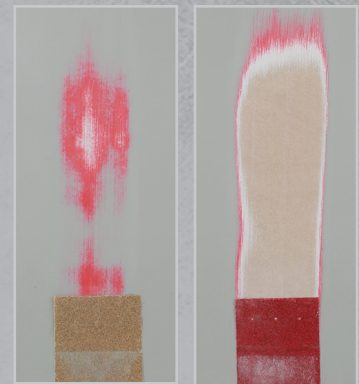

- Tecnología mineral exclusiva de primera calidad de 3M
- 66% menos esfuerzo**
- Mayor corte** en granos 60, 80, 100 y 120

RESPALDO NO-SLIP GRIP™

- No se desliza ni desliza
- Menor fatiga en las manos comprobada
- Dura 10 veces más*

FÁCIL DE USAR

- No forma obstrucciones
- Usar húmeda o seca
- No decolora la madera

Comparación de corte de papel de lija (25 pasadas) sobre acabados laqueados.

Papel de lija tradicional de 3M

3M™ PRO GRADE PRECISION™
Abrasivos de Avanzada