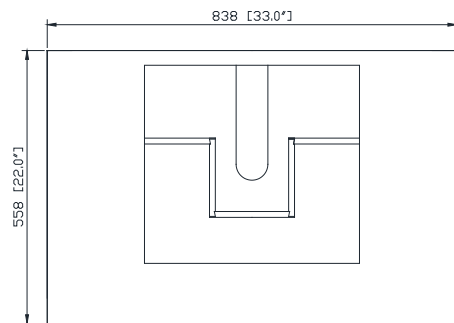

Colors / Couleurs

- Natural Walnut / Noyer naturel

Nominal Dimension / Dimension Nominale

- 33W x 22D x 33H inches | 838 x 558 x 837 mm

Product Diagrams / Diagrammes Produit

Front / Devant

Back / Derrière

Side / Côté

- White / Blanc

Nominal Dimension / Dimension Nominale

- 21.7W x 18.1D x 6.3H inches | 550 x 460 x 160 mm

Product Diagrams