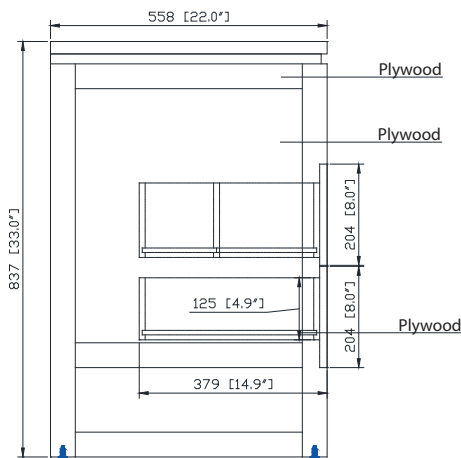

Colors / Couleurs

- Natural Walnut / Noyer naturel

Nominal Dimension / Dimension Nominale

- 33W x 22D x 33H inches | 838 x 558 x 837 mm

Product Diagrams / Diagrammes Produit

Front / Devant

Back / Derrière

Side / Côté

- White / Blanc

Nominal Dimension / Dimension Nominale

- 21.7W x 18.1D x 6.3H inches | 550 x 460 x 160 mm

Product Diagrams