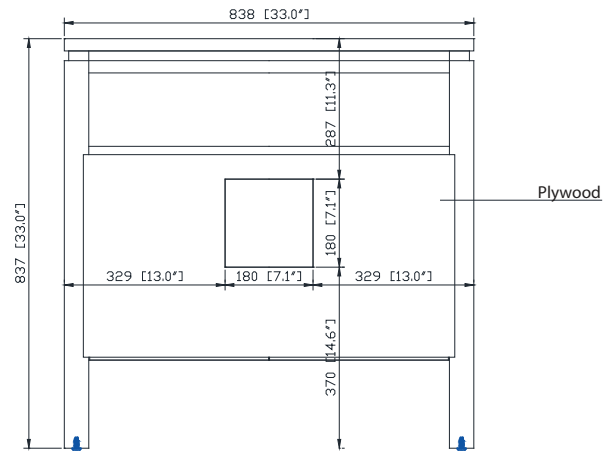

Colors / Couleurs

- Natural Walnut / Noyer naturel

Nominal Dimension / Dimension Nominale

- 33W x 22D x 33H inches | 838 x 558 x 837 mm

Product Diagrams / Diagrammes Produit

Front / Devant

Back / Derrière

Side / Côté

- White / Blanc

Nominal Dimension / Dimension Nominale

- 21.7W x 18.1D x 6.3H inches | 550 x 460 x 160 mm

Product Diagrams