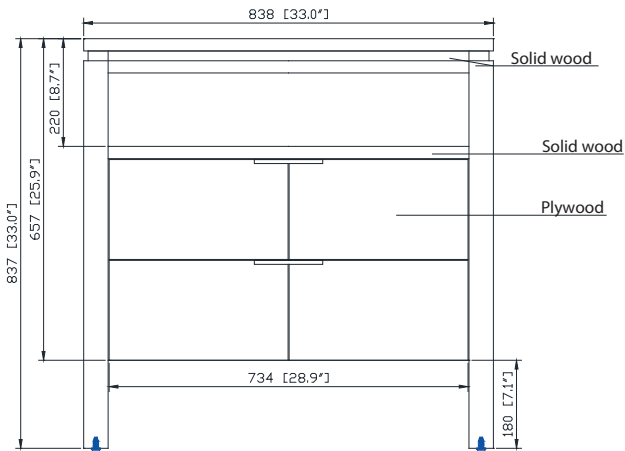

Avanity

GISELLE-VS33-NW

Features

- Solid walnut wood frame
- Plywood panels
- 2 soft-close drawers
- Matte gold hardware
- Carrera white marble top
- Adjustable height levelers

Caractéristiques

- Cadre en bois de noyer massif
- Panneau de contreplaqué
- 2 tiroirs à fermeture douce
- Quincaillerie au finior mat
- Dessus en marbre blanc Carrera
- Patins réglables en hauteur

Colors / Couleurs

- Natural Walnut / Noyer naturel

Nominal Dimension / Dimension Nominale

- 33W x 22D x 33H inches | 838 x 558 x 837 mm

Product Diagrams / Diagrammes Produit

Front / Devant

Back / Derrière

Side / Côté

- White / Blanc

Nominal Dimension / Dimension Nominale

- 21.7W x 18.1D x 6.3H inches | 550 x 460 x 160 mm

Product Diagrams