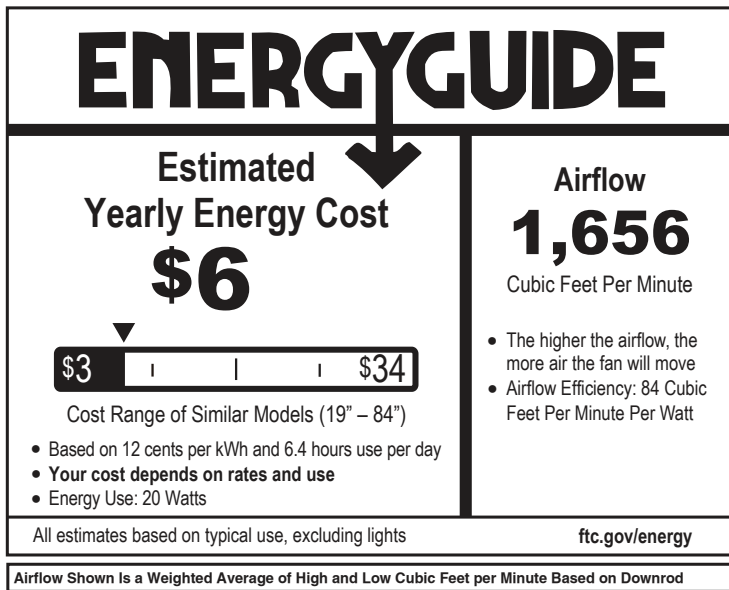

# 42" Mollywood