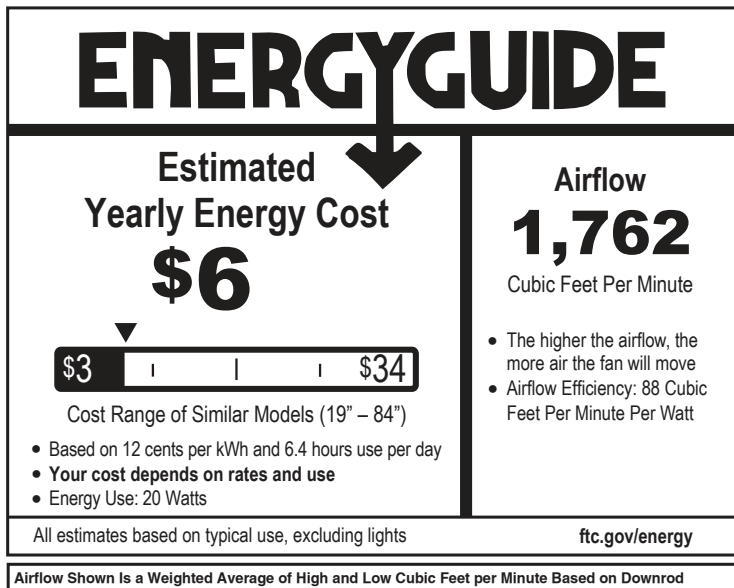

52" Mollywood