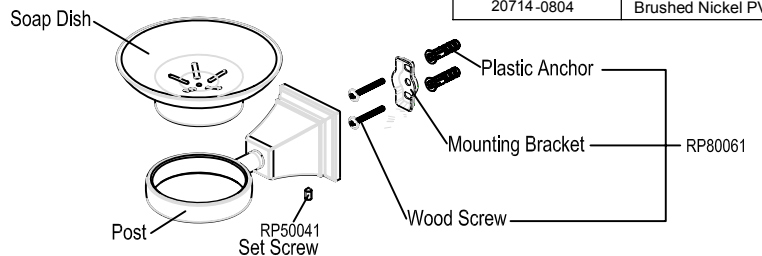

Towel Bar

* Specify Finish

MODEL	FINISH
714A-0104/0204	Brushed Nickel PVD

Towel Ring

* Specify Finish

MODEL	FINISH
714A-0504	Brushed Nickel PVD

Robe Hook

* Specify Finish

MODEL	FINISH
714A-0304	Brushed Nickel PVD

Tissue Holder

* Specify Finish

MODEL	FINISH
714A-2004	Brushed Nickel PVD

Tumbler

* Specify Finish

MODEL	FINISH
20714-0904	Brushed Nickel PVD

* Specify Finish

MODEL	FINISH
20714-4504	Brushed Nickel PVD

Soap Dish

* Specify Finish

MODEL	FINISH
20714-0804	Brushed Nickel PVD

Glass Shelf

* Specify Finish

MODEL	FINISH
20714-1704	Brushed Nickel PVD