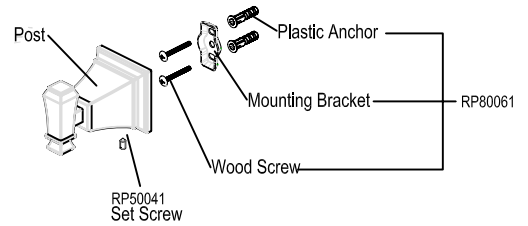

Towel Bar

* Specify Finish

MODEL	FINISH
714A-0104/0204	Brushed Nickel PVD

Towel Ring

* Specify Finish

MODEL	FINISH
714A-0504	Brushed Nickel PVD

Robe Hook

* Specify Finish

MODEL	FINISH
714A-0304	Brushed Nickel PVD

Tissue Holder

* Specify Finish

MODEL	FINISH
714A-2004	Brushed Nickel PVD

Tumbler

* Specify Finish

MODEL	FINISH
20714-0904	Brushed Nickel PVD

* Specify Finish

MODEL	FINISH
20714-4504	Brushed Nickel PVD

Soap Dish

* Specify Finish

MODEL	FINISH
20714-0804	Brushed Nickel PVD

Glass Shelf

* Specify Finish

MODEL	FINISH
20714-1704	Brushed Nickel PVD