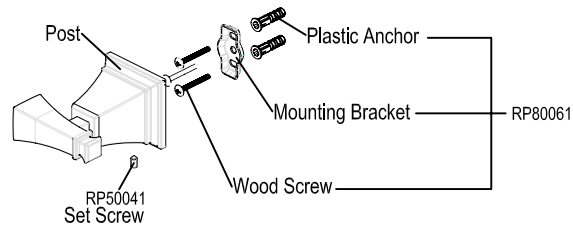

Towel Bar

* Specify Finish

MODEL	FINISH
714A-0104/0204	Brushed Nickel PVD

Towel Ring

* Specify Finish

MODEL	FINISH
714A-0504	Brushed Nickel PVD

Robe Hook

* Specify Finish

MODEL	FINISH
714A-0304	Brushed Nickel PVD

Tissue Holder

* Specify Finish

MODEL	FINISH
714A-2004	Brushed Nickel PVD

Tumbler

* Specify Finish

MODEL	FINISH
20714-0904	Brushed Nickel PVD

* Specify Finish

MODEL	FINISH
20714-4504	Brushed Nickel PVD

Soap Dish

* Specify Finish

MODEL	FINISH
20714-0804	Brushed Nickel PVD

Glass Shelf

* Specify Finish

MODEL	FINISH
20714-1704	Brushed Nickel PVD