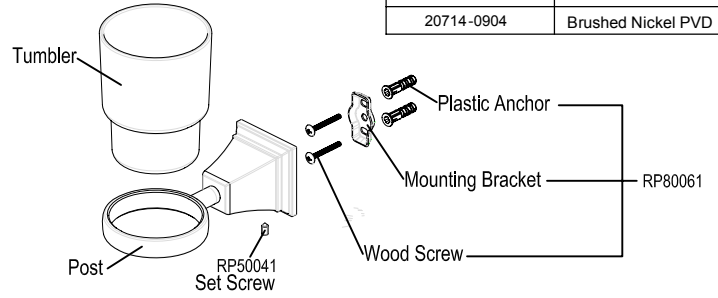

Towel Bar

* Specify Finish

MODEL	FINISH
714A-0104/0204	Brushed Nickel PVD

Towel Ring

* Specify Finish

MODEL	FINISH
714A-0504	Brushed Nickel PVD

Robe Hook

* Specify Finish

MODEL	FINISH
714A-0304	Brushed Nickel PVD

Tissue Holder

* Specify Finish

MODEL	FINISH
714A-2004	Brushed Nickel PVD

Tumbler

* Specify Finish

MODEL	FINISH
20714-0904	Brushed Nickel PVD

* Specify Finish

MODEL	FINISH
20714-4504	Brushed Nickel PVD

Soap Dish

* Specify Finish

MODEL	FINISH
20714-0804	Brushed Nickel PVD

Glass Shelf

* Specify Finish

MODEL	FINISH
20714-1704	Brushed Nickel PVD