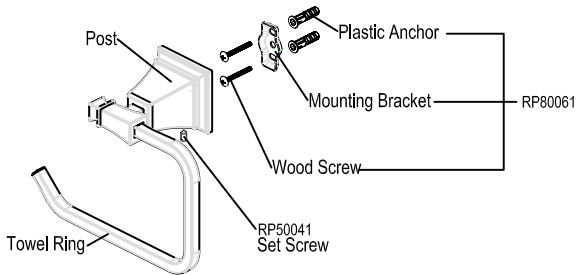

Towel Bar

* Specify Finish

MODEL	FINISH
714A-0104/0204	Brushed Nickel PVD

Towel Ring

* Specify Finish

MODEL	FINISH
714A-0504	Brushed Nickel PVD

Robe Hook

* Specify Finish

MODEL	FINISH
714A-0304	Brushed Nickel PVD

Tissue Holder

* Specify Finish

MODEL	FINISH
714A-2004	Brushed Nickel PVD

Tumbler

* Specify Finish

MODEL	FINISH
20714-0904	Brushed Nickel PVD

* Specify Finish

MODEL	FINISH
20714-4504	Brushed Nickel PVD

Soap Dish

* Specify Finish

MODEL	FINISH
20714-0804	Brushed Nickel PVD

Glass Shelf

* Specify Finish

MODEL	FINISH
20714-1704	Brushed Nickel PVD