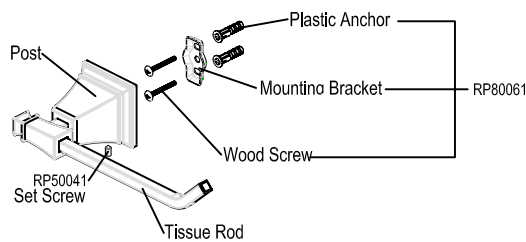

Towel Bar

* Specify Finish

MODEL	FINISH
714A-0104/0204	Brushed Nickel PVD

Towel Ring

* Specify Finish

MODEL	FINISH
714A-0504	Brushed Nickel PVD

Robe Hook

* Specify Finish

MODEL	FINISH
714A-0304	Brushed Nickel PVD

Tissue Holder

* Specify Finish

MODEL	FINISH
714A-2004	Brushed Nickel PVD

Tumbler

* Specify Finish

MODEL	FINISH
20714-0904	Brushed Nickel PVD

* Specify Finish

MODEL	FINISH
20714-4504	Brushed Nickel PVD

Soap Dish

* Specify Finish

MODEL	FINISH
20714-0804	Brushed Nickel PVD

Glass Shelf

* Specify Finish

MODEL	FINISH
20714-1704	Brushed Nickel PVD