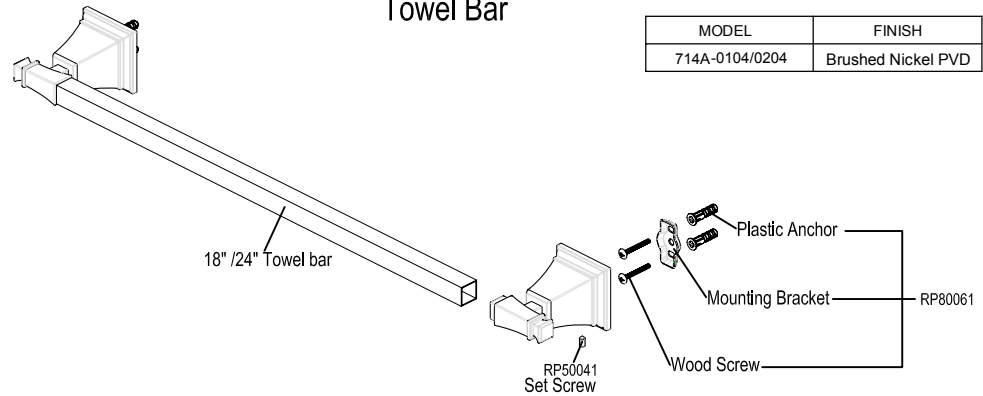

Towel Bar

* Specify Finish

MODEL	FINISH
714A-0104/0204	Brushed Nickel PVD

Towel Ring

* Specify Finish

MODEL	FINISH
714A-0504	Brushed Nickel PVD

Robe Hook

* Specify Finish

MODEL	FINISH
714A-0304	Brushed Nickel PVD

Tissue Holder

* Specify Finish

MODEL	FINISH
714A-2004	Brushed Nickel PVD

Tumbler

* Specify Finish

MODEL	FINISH
20714-0904	Brushed Nickel PVD

* Specify Finish

MODEL	FINISH
20714-4504	Brushed Nickel PVD

Soap Dish

* Specify Finish

MODEL	FINISH
20714-0804	Brushed Nickel PVD

Glass Shelf

* Specify Finish

MODEL	FINISH
20714-1704	Brushed Nickel PVD