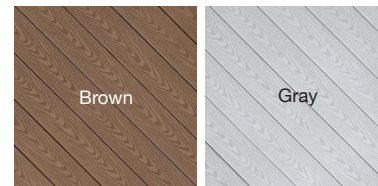

Veranda Lighted Post Caps

- Translucent acrylic lens for soft, cool light
- Will not tarnish, backed by a 3-year warranty
- Easy to install, just plug wires together—no wire cutting, wire nuts, or splices to deteriorate

Tapas iluminadas para postes de Veranda

Sus lentes acrílicas translúcidas proporcionan una luz suave y cálida

No se manchan y las respalda una garantía de 3 años

Su instalación es fácil, solo hay que conectar los cables; no hay ningún cable que cortar y no hay empalmes plásticos ni ligaduras que se deterioren