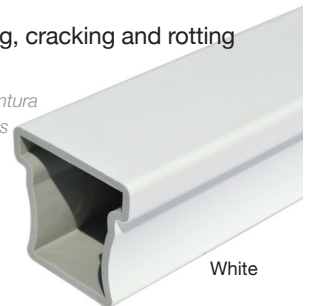

White

For more installation instructions and warranty information visit us online at www.verandadeck.com or call us at 1-800-230-7547.

Para obtener más instrucciones de instalación e información de garantía visítenos en línea a www.verandadeck.com o llámenos al 1-800-230-7547.

Call 1-800-HOMEDEPOT(466-3337)
LLAME AL 1-800-HOMEDEPOT(466-3337)

Special Order™

Also available at homedepot.com
También disponibles en homedepot.com