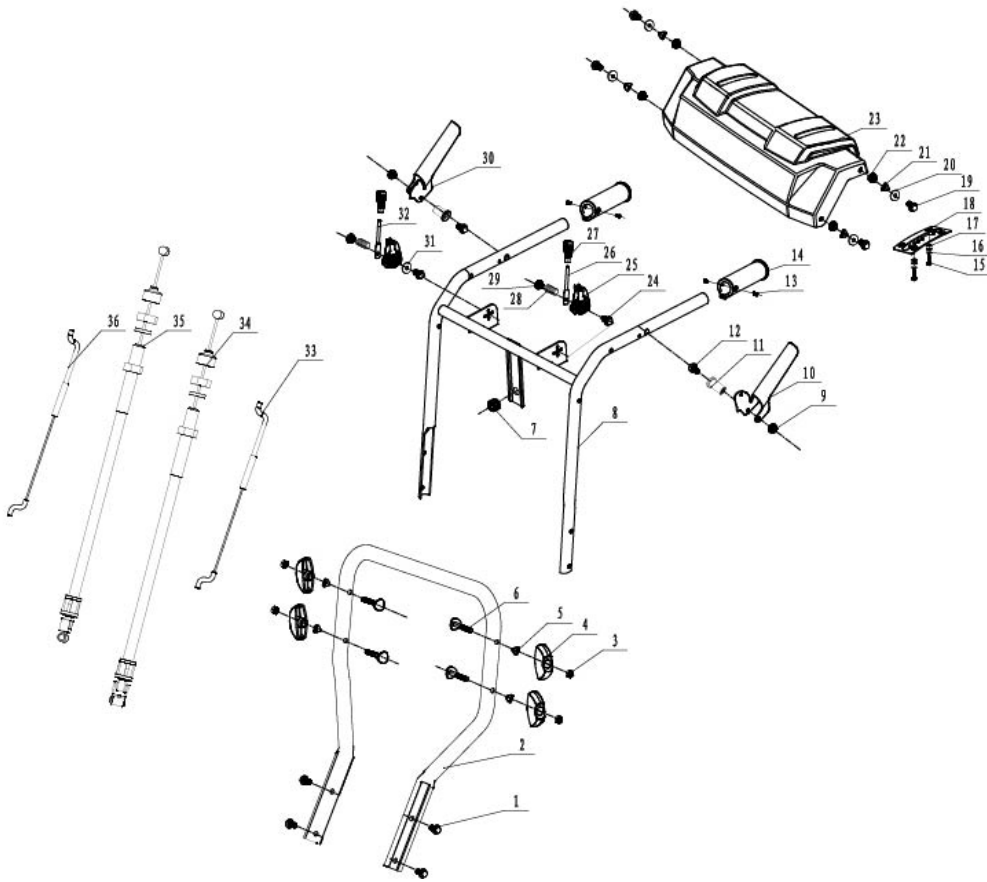

## Panel Assembly

Item	Stock #	Description	Qty
1	303020240	Flange Screw M8×20	4
2	303080530	Lower Handle	1
3	303030026	Nut M8	4
4	203020865	Knob	4
5	303043010	Saddle Washer 8	4
6	303020139	T-screw M8X55	4
7	203020881	Rubber Washer	1
8	303180951	Upper handle	1
9	303030025	Cap Nut M6	2
10	303070273B	Auger Control	1
11	303160235	Spacer	2
12	303020297	Flange Screw M6×4	2
13	303010237	Screw ST4x10	4
14	203070007	handle Grip	2
15	303010176	Screw M6x16	2
16	303042042	Flat Washer 6	2
17	303160746	Cushion Cover	2
18	303071057	Shift Plate	1

Item	Stock #	Description	Qty
19	303020275	Flange Screw M8x40	4
20	303042013	Flat Washer 8	4
21	303043010	Saddle Washer 8	4
22	303030036	locknut M8	4
23	203050373	Operation Panel	1
24	303020312	Flange Screw M8×55	2
25	203021099	Cable Holder	2
26	303071016	Control Rod	1
27	203070079	Knob	2
28	303130074	Press Spring	2
29	303020380	Locknut M8	2
30	303070272B	Drive Control	1
31	203020380	Tooth Washer	1
32	303160748	Shift Control Rod	1
33	303200103	Upper Auger Cable	1
34	303200104	Shift Control Cable Right	1
35	303200105	Shift Control Cable Left	1
36	303200106	Upper Drive Cable	1

## Chute Assembly

Item	Stock #	Description	Qty
1	303020275	Bolt M8x40	2
2	303041022	Spring Washer 8	2
3	303042023	Flat washer 8	2
4	303080523	Support Tube	1
5	303010176	Screw	3
6	203010820	Discharge Chute Seat	1
7	303030087	locknut M6	2
8	303180953	Chute Direction Base	1
9	303020546	Flange Bolt M6x40	2
10	303030077	Locknut M8	1
11	303130325	Spring	1
12	303071021	Bracket	1
13	303010270	Screw 4x14	2
14	203021301	Steering Gear	1
15	303020246	Flange Bolt M6x16	2
16	303030032	Locknut M6	2
17	303050029	Snap Ring 10	1
18	303042004	Flat Washer 10	2
19	203020371	Chute Direction Knob	1
20	303160662	Z-lever	1