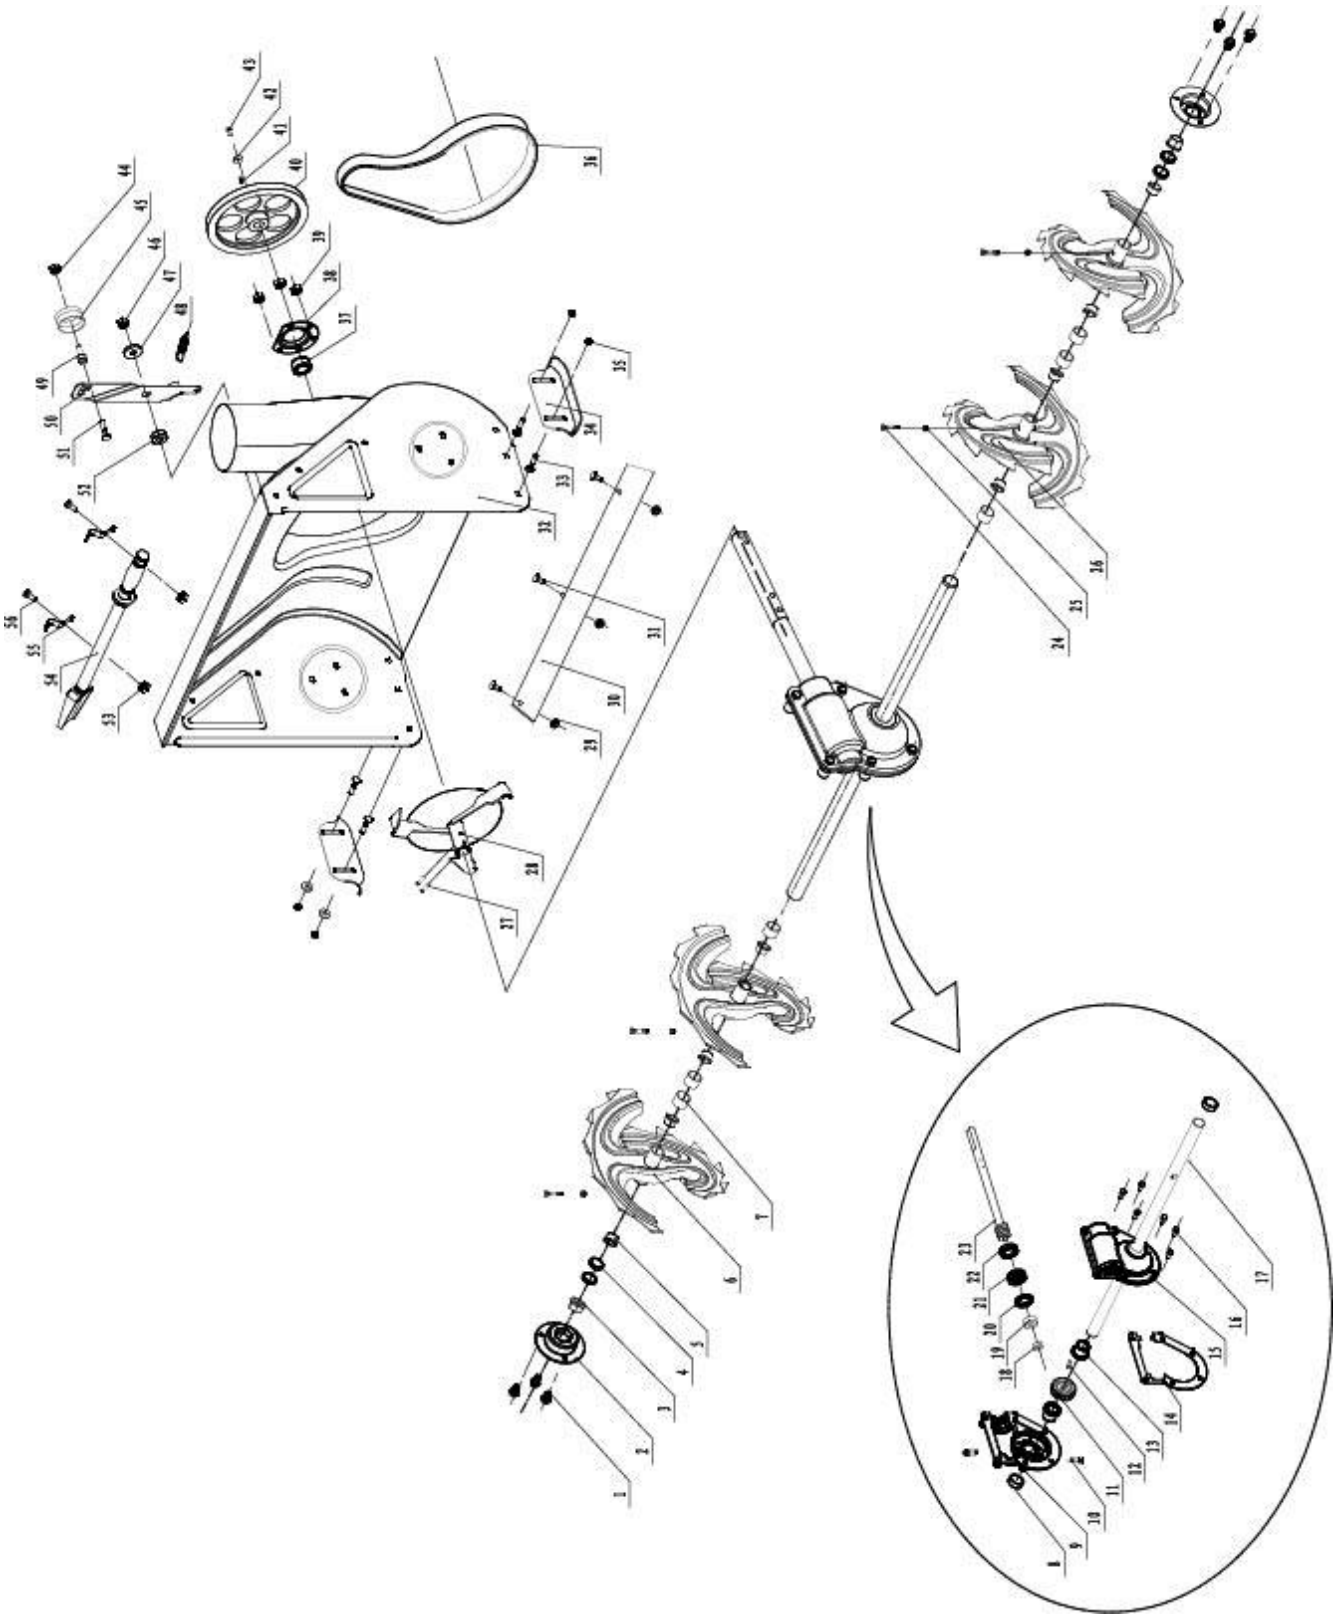

Auger Housing Assembly (All Parts Number Begin with H)

Item	Stock #	Description	Qty
1	303020245	Flange Screw M8x14	6
2	303070234	Bearing Housing	2
3	203060013	Plastic Bearings	2
4	203050109	Spacer	4
5	203060012	Flange Bushing	8
6	303180424	Auger Assembly R	2
7	203050108	Spacer	6
8	302130005	Reinforced Seal	2
9	303090032	Worn Gear Case L	1
10	303020142	Bolt M8x10	2
11	303090033	Worm Gear	1
12	303110022	woodruff Key 5x7.5x19	1
13	303060055	Flange Bushing	2
14	303070260	Seal	1
15	303090031	Worn Gear Case R	1
16	303020489	Screw M6x18	6
17	303160447	24-inch Auger Axle	1
18	303100030	6001Z Bearing	1
19	303100035	6904Z Bearing	1
20	303070179	Washer	1
21	303100039	51104 Bearing	1
22	302130002	Reinforced Seal	1
23	303160204	Worm Shaft	1
24	303160355	Shear Pin	4
25	303030032	Locknut	4
26	303180425	Auger Assembly L	2
27	303123006	Elastic Cylindrical Pin 6x35	2
28	303180709A	Impeller	1

Item	Stock #	Description	Qty
29	303030076	Nut M8	3
30	303070929A	24-inch Shave Plate	1
31	303020542	Square Neck Bolt M8X18	3
32	303180952	Auger Housing Assembly	1
33	303020166	Square Neck Bolt M8x18	4
34	303070197	Skid Shoe	2
35	303030077	Flange Nut M8	4
36	302040065	Auger Belt	1
37	303100040	UC204 Ball Bearing	1
38	303070233	Keeper	1
39	303030077	Flange Nut M8	3
40	303160143	Big Pulley	1
41	303110014	Flat Key	1
42	303042005	Flat Washer	1
43	303020279	Flange Bolt M8x20	1
44	303030077	Flange Nut M8	1
45	203100003	Tension Pully Assembly	1
46	303030059	Locknut M10	1
47	303043019	Butterfly Washer	1
48	303160175	Extension Spring	1
49	303160195A	Bushing	1
50	303070126	Idler Arm	1
51	303020166	Square Neck Bolt M8x18	4
52	303160172	Bushing	1
53	303030087	Locknut M6	2
54	203050057	Clean-out Tool	1
55	303070170	Clean-out Tool Bracket	2
56	303020213	Screw	2