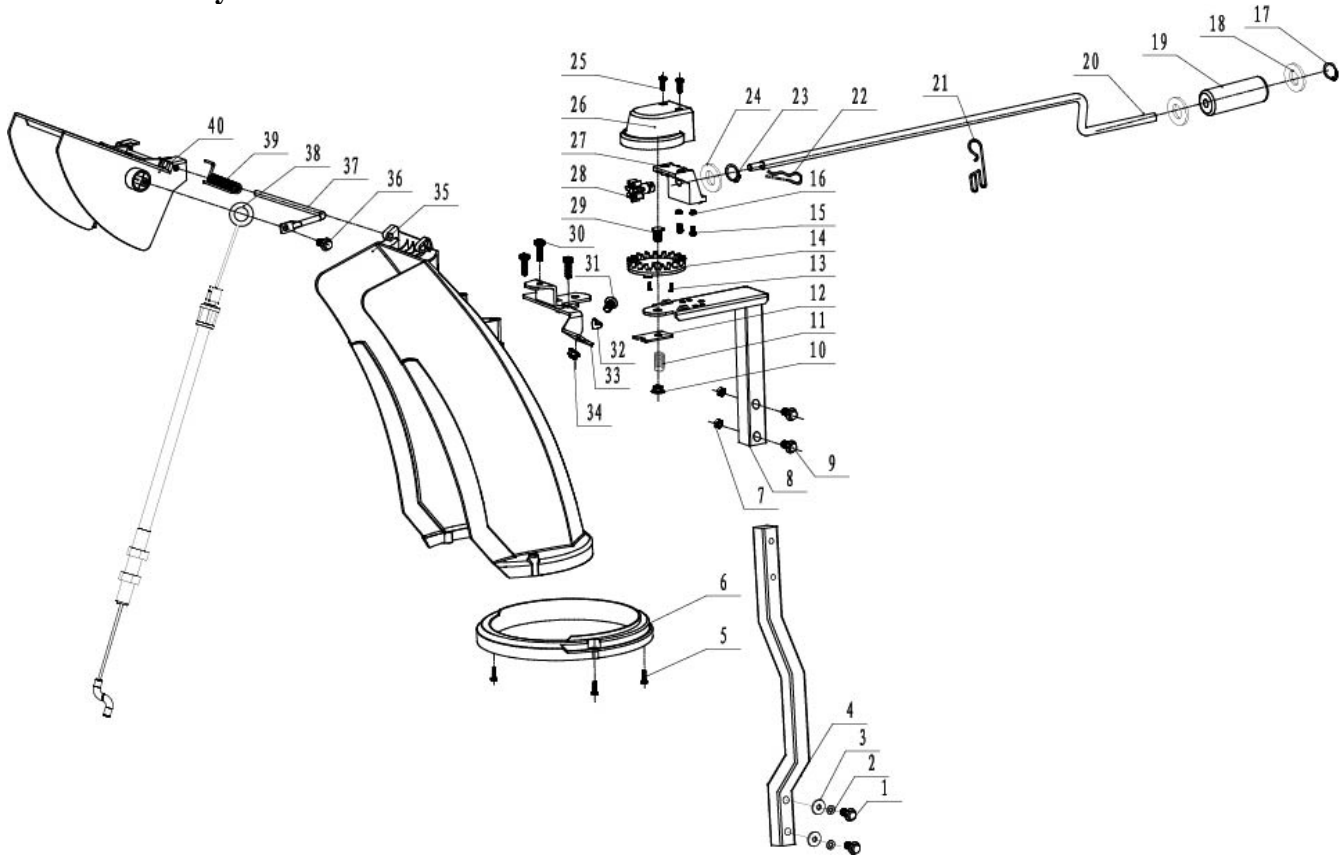

## Panel Assembly

Item	Stock #	Description	Qty
1	303020240	Flange Screw M8×20	4
2	303080530	Lower Handle	1
3	303030026	Nut M8	4
4	203020865	Knob	4
5	303043010	Saddle Washer 8	4
6	303020139	T-screw M8X55	4
7	203020881	Rubber Washer	1
8	303180951	Upper handle	1
9	303030025	Cap Nut M6	2
10	303070273B	Auger Control	1
11	303160235	Spacer	2
12	303020297	Flange Screw M6×4	2
13	303010237	Screw ST4x10	4
14	203070007	handle Grip	2
15	303010176	Screw M6x16	2
16	303042042	Flat Washer 6	2
17	303160746	Cushion Cover	2
18	303071057	Shift Plate	1

Item	Stock #	Description	Qty
19	303020275	Flange Screw M8x40	4
20	303042013	Flat Washer 8	4
21	303043010	Saddle Washer 8	4
22	303030036	locknut M8	4
23	203050373	Operation Panel	1
24	303020312	Flange Screw M8×55	2
25	203021099	Cable Holder	2
26	303071016	Control Rod	1
27	203070079	Knob	2
28	303130074	Press Spring	2
29	303020380	Locknut M8	2
30	303070272B	Drive Control	1
31	203020380	Tooth Washer	1
32	303160748	Shift Control Rod	1
33	303200103	Upper Auger Cable	1
34	303200104	Shift Control Cable Right	1
35	303200105	Shift Control Cable Left	1
36	303200106	Upper Drive Cable	1

## Chute Assembly

Item	Stock #	Description	Qty
1	303020275	Bolt M8x40	2
2	303041022	Spring Washer 8	2
3	303042023	Flat washer 8	2
4	303080523	Support Tube	1
5	303010176	Screw	3
6	203010820	Discharge Chute Seat	1
7	303030087	locknut M6	2
8	303180953	Chute Direction Base	1
9	303020546	Flange Bolt M6x40	2
10	303030077	Locknut M8	1
11	303130325	Spring	1
12	303071021	Bracket	1
13	303010270	Screw 4x14	2
14	203021301	Steering Gear	1
15	303020246	Flange Bolt M6x16	2
16	303030032	Locknut M6	2
17	303050029	Snap Ring 10	1
18	303042004	Flat Washer 10	2
19	203020371	Chute Direction Knob	1
20	303160662	Z-lever	1