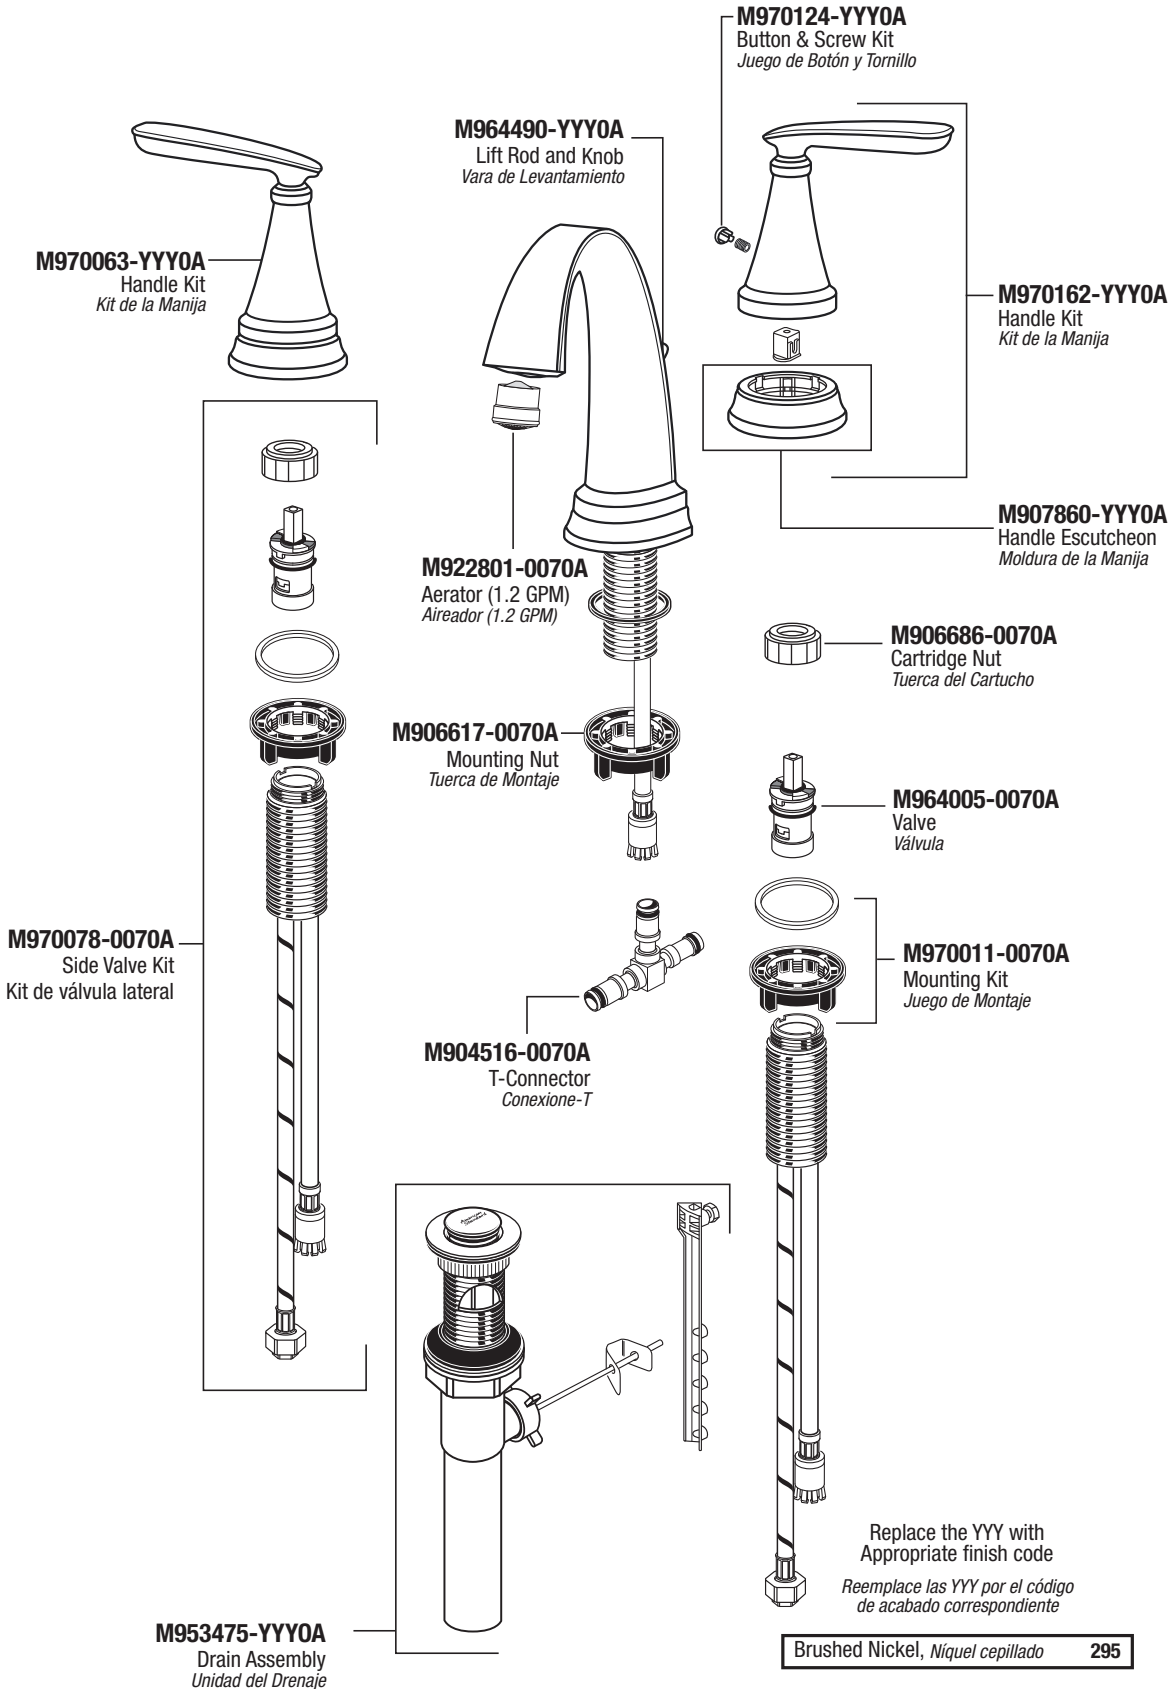

# Parts/Assembly

Unidad/de Partes

**Somerville™**

Widespread Faucet

Llave Mezcladora Para Lavabo Extendido

8039.801

American Standard