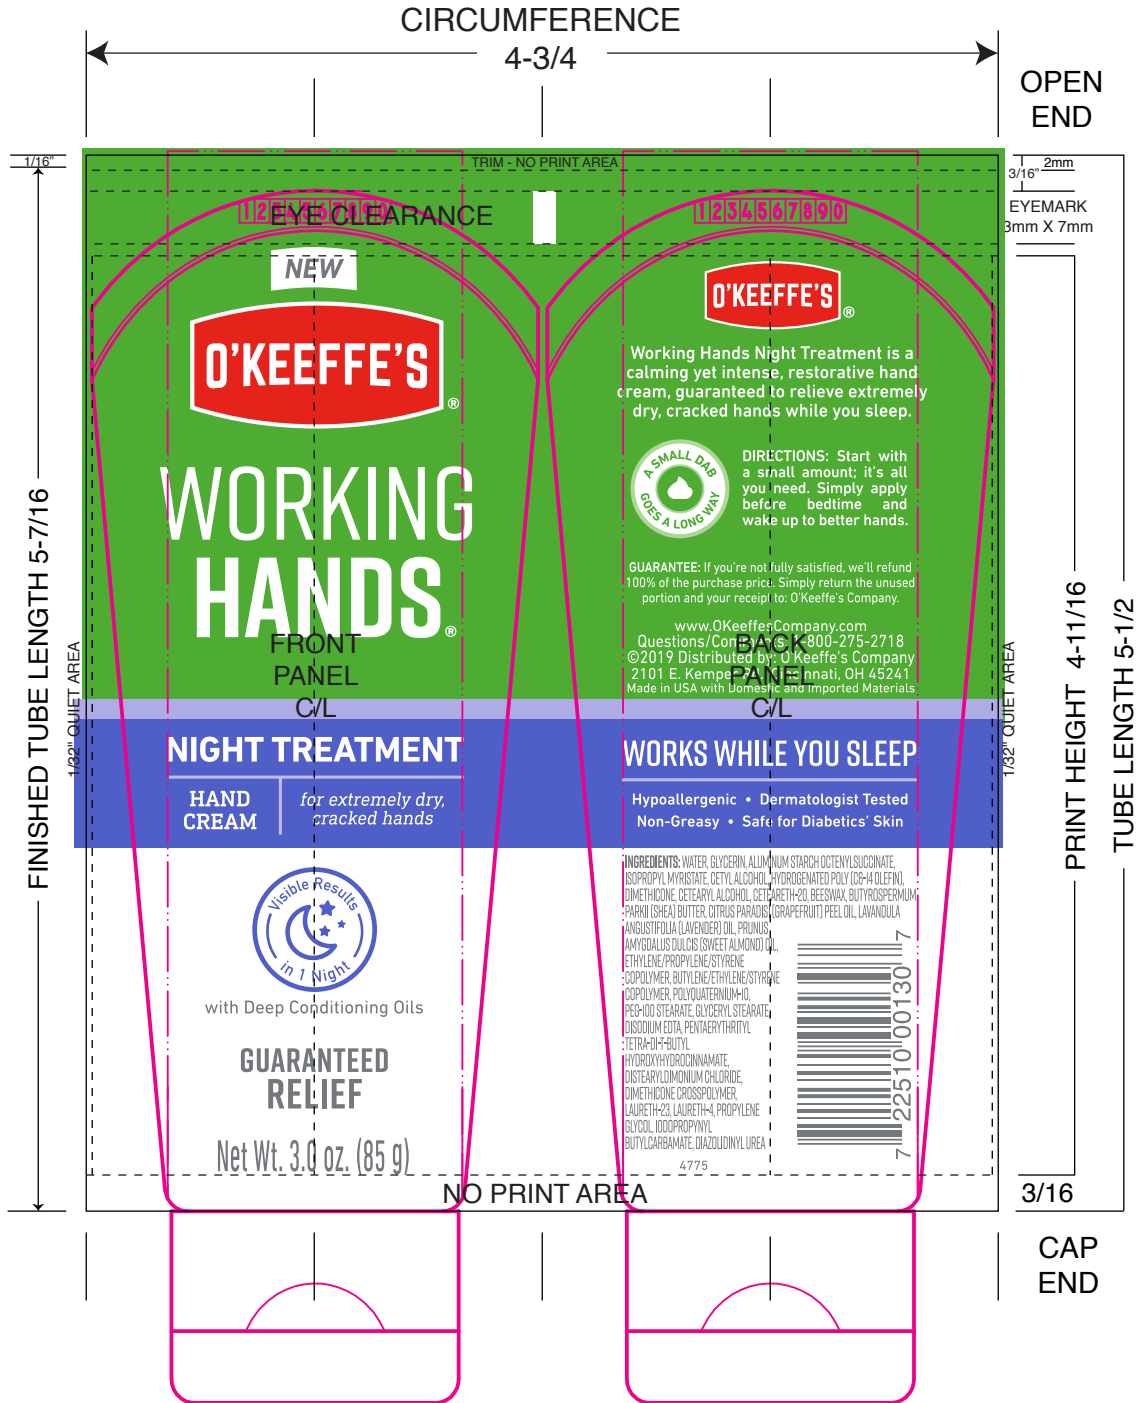

1-1/2" X 5-1/2"

LIVE PRINT AREA