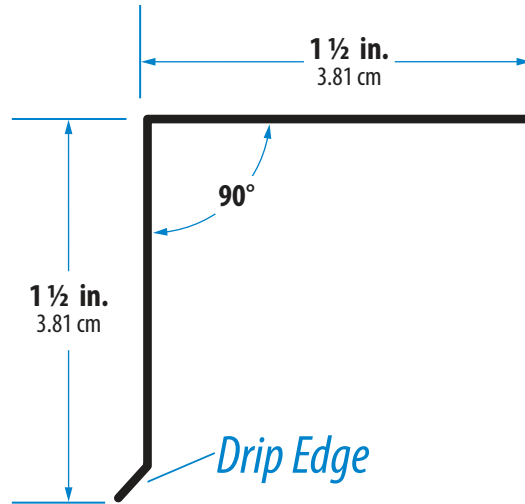

28 Gauge Galvanized Steel · 10 ft. Lengths

<b>RE15G</b>	Galvanized
<b>RE15BL</b>	Black
<b>RE15BR</b>	Brown
<b>RE15BRU</b>	Royal Brown
<b>RE15BRW</b>	Dark Brown
<b>RE15CH</b>	Charcoal
<b>RE15GR</b>	Gray
<b>RE15RD</b>	Red
<b>RE15TN</b>	Tan
<b>RE15WH</b>	White