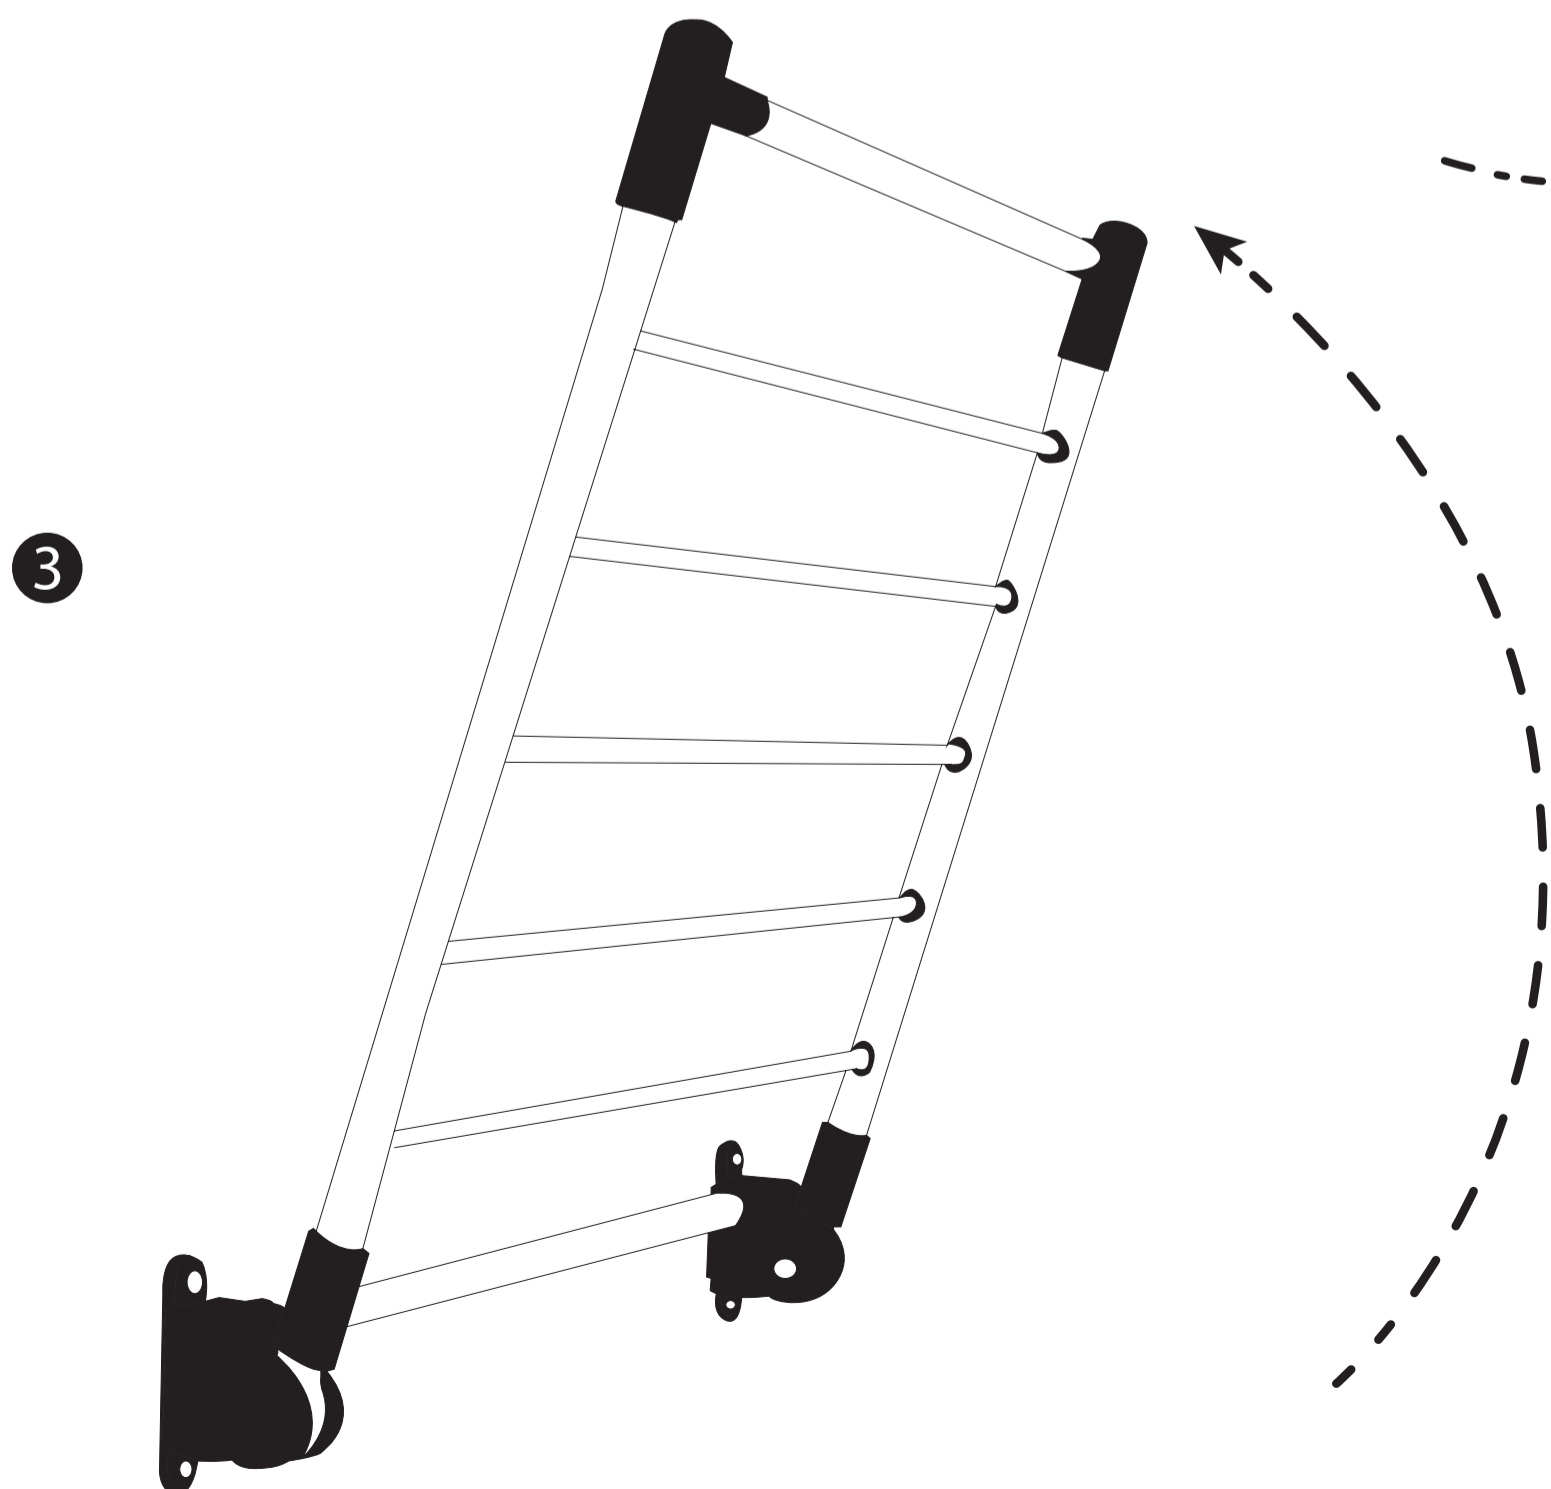

Greenway®

Wall Mounted and Stainless Steel

DRYING RACK | ÉTENDOIR À LINGE

fixation murale et fait d'acier inoxydable

To Use:
Lift up until unit locks into
desired position - 3 Levels

Pour Utiliser:
Soulevez l'appareil jusqu'à la
position désirée - Trois palier

To Close:
Lift all the way up,
then lower down completely

Pour Fermer:
Soulevez jusqu'au baut et
abaissez complètement