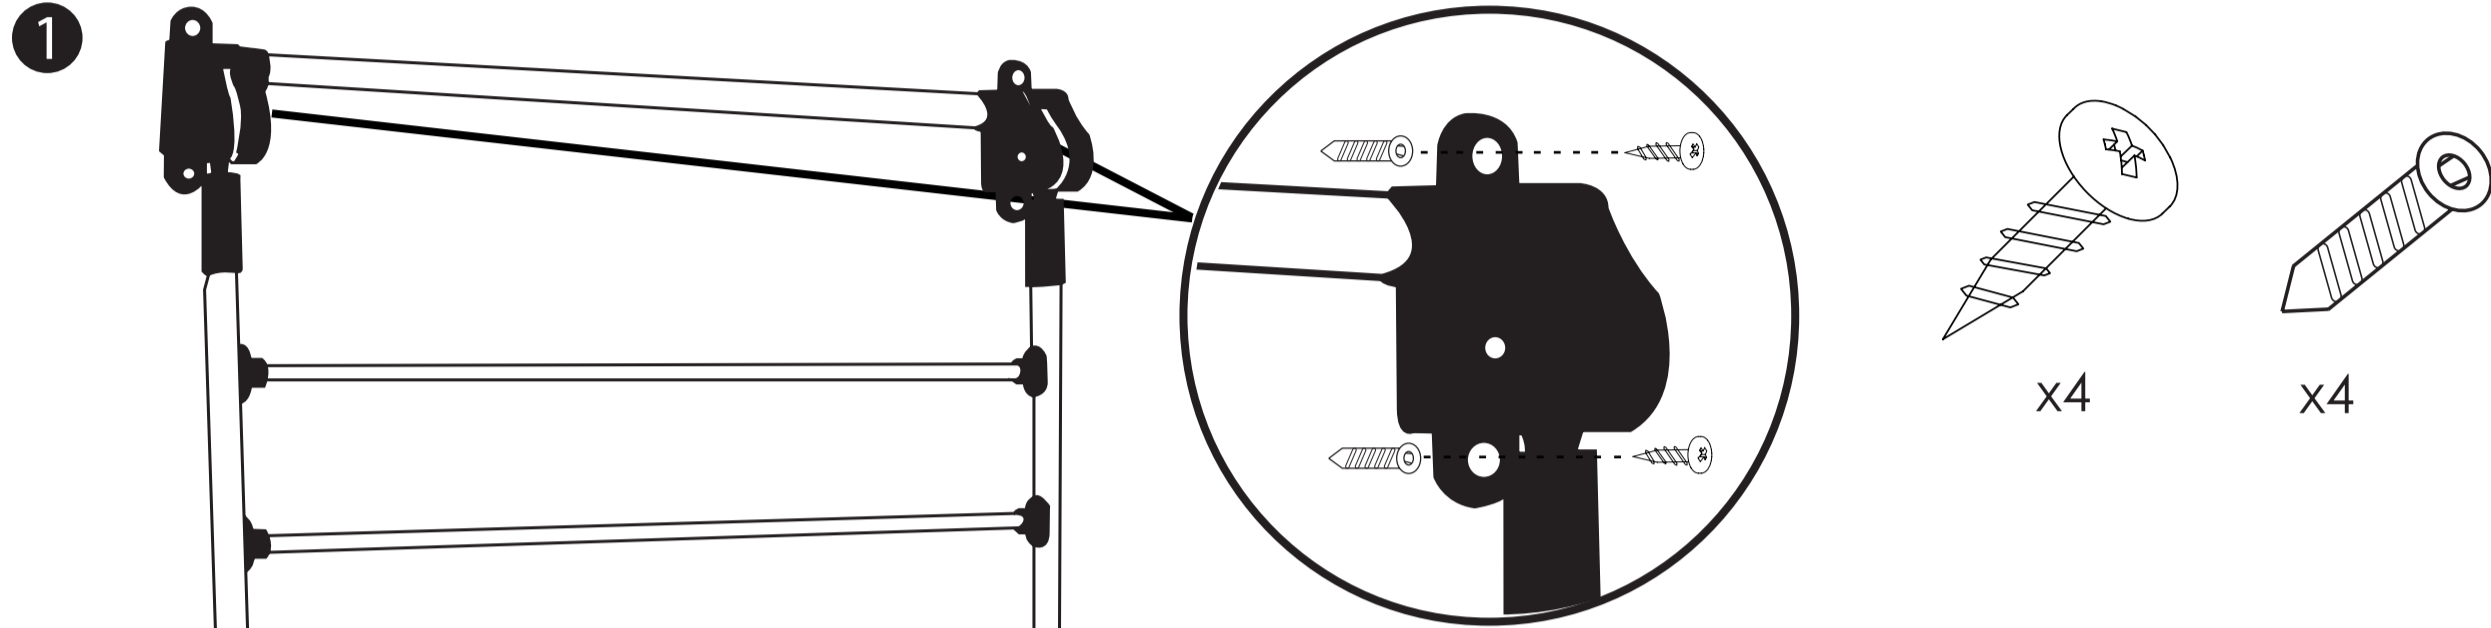

Greenway®

Wall Mounted and Stainless Steel

DRYING RACK | ÉTENDOIR À LINGE

fixation murale et fait d'acier inoxydable

To Use:
Lift up until unit locks into
desired position - 3 Levels

Pour Utiliser:
Soulevez l'appareil jusqu'à la
position désirée - Trois palier

To Close:
Lift all the way up,
then lower down completely

Pour Fermer:
Soulevez jusqu'au baut et
abaissez complètement