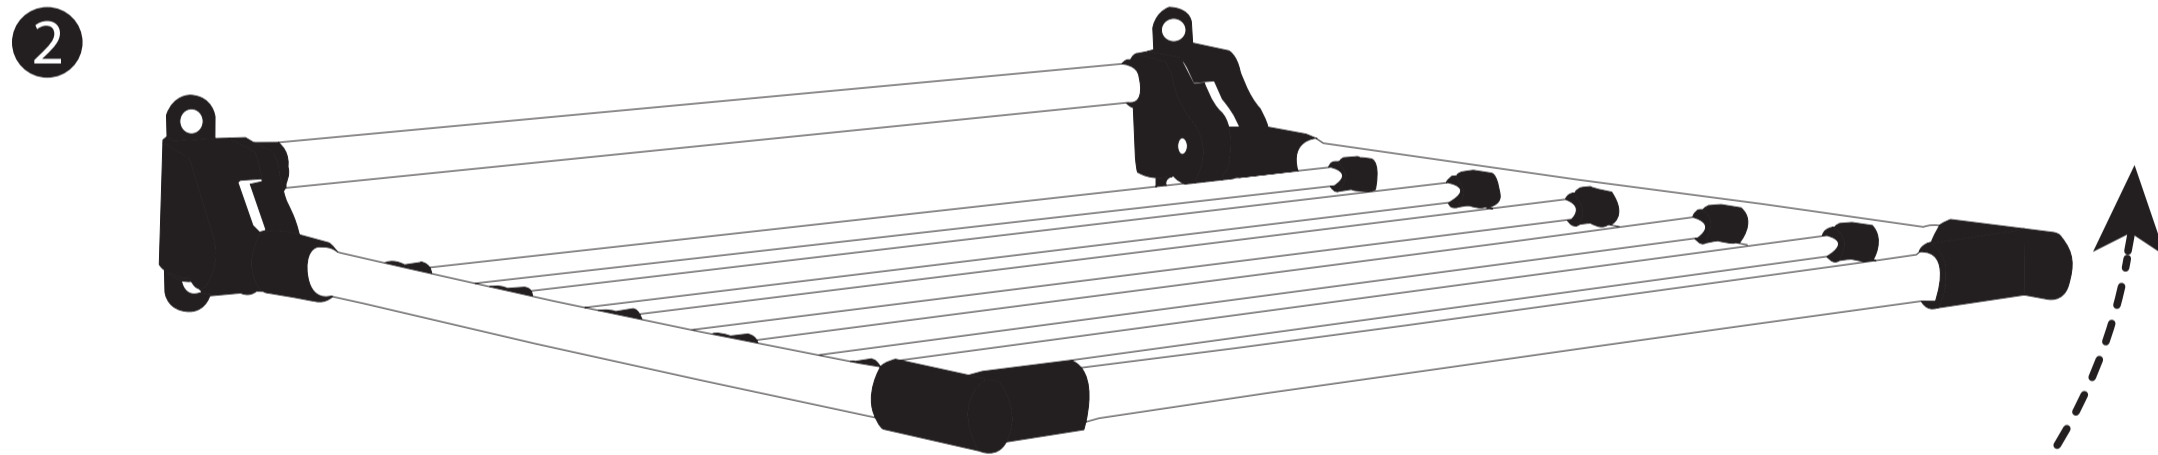

Greenway®

Wall Mounted and Stainless Steel

DRYING RACK | ÉTENDOIR À LINGE

fixation murale et fait d'acier inoxydable

To Use:
Lift up until unit locks into
desired position - 3 Levels

Pour Utiliser:
Soulevez l'appareil jusqu'à la
position désirée - Trois palier

To Close:
Lift all the way up,
then lower down completely

Pour Fermer:
Soulevez jusqu'au baut et
abaissez complètement