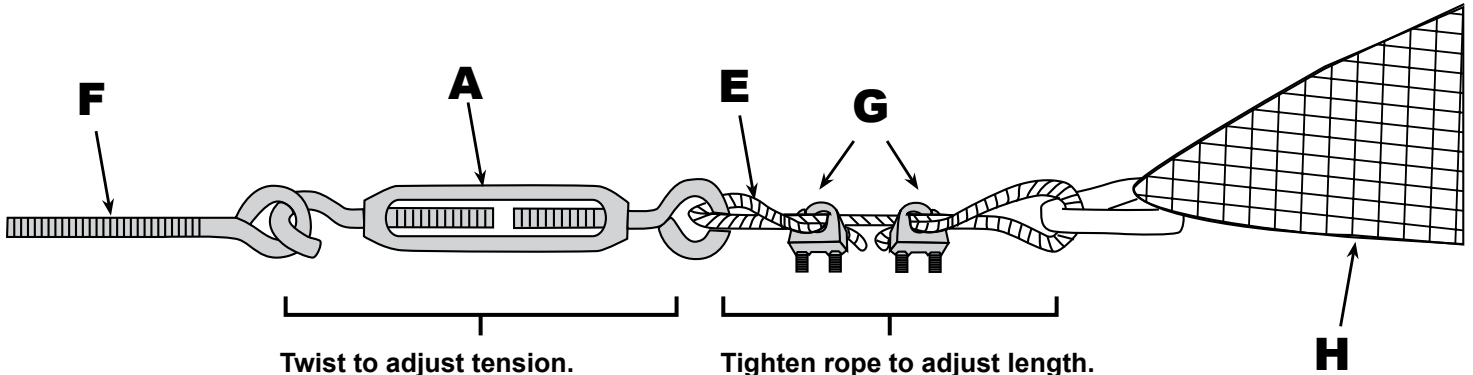

Sun Shade Sail™

Installation Instructions
Instructions d'installation
Instrucciones de instalación

A  x 4	B  x 8	C  x 8	D  x 4	E 10 ft. / 3m  x 4	F  x 4	G  x 8	H  x 1
------------------------------------------------------------------------------------------------------	------------------------------------------------------------------------------------------------------	------------------------------------------------------------------------------------------------------	------------------------------------------------------------------------------------------------------	------------------------------------------------------------------------------------------------------------------	-------------------------------------------------------------------------------------------------------	--------------------------------------------------------------------------------------------------------	--------------------------------------------------------------------------------------------------------

Twist to adjust tension.
Tournez pour ajuster la tension.
Torcer para ajustar la tensión.

Tighten rope to adjust length.
Serrer corde pour ajuster la longueur.
Apriete cuerda el ajuste del largo.

COLOR / COULEUR / COLOR	LENGTH LONGUEUR LARGO	NO.
Terracotta / Terre Cuite / Terracota	12 ft. / 3,7 m	25672
Terracotta / Terre Cuite / Terracota	16 ft. / 4,9 m	25673
Lime Green / Tilleul Vert / Verde Lima	12 ft. / 3,7 m	25676
Lime Green / Tilleul Vert / Verde Lima	16 ft. / 4,9 m	25677
Sand / Sable / Arena	12 ft. / 3,7 m	25722
Sand / Sable / Arena	16 ft. / 4,9 m	25723
Evergreen / Verte Persistante / Perennifolio	12 ft. / 3,7 m	25726
Evergreen / Verte Persistante / Perennifolio	16 ft. / 4,9 m	25727
Sea Blue / Bleu Mer / Mar Azul	12 ft. / 3,7 m	25735
Sea Blue / Bleu Mer / Mar Azul	16 ft. / 4,9 m	25736