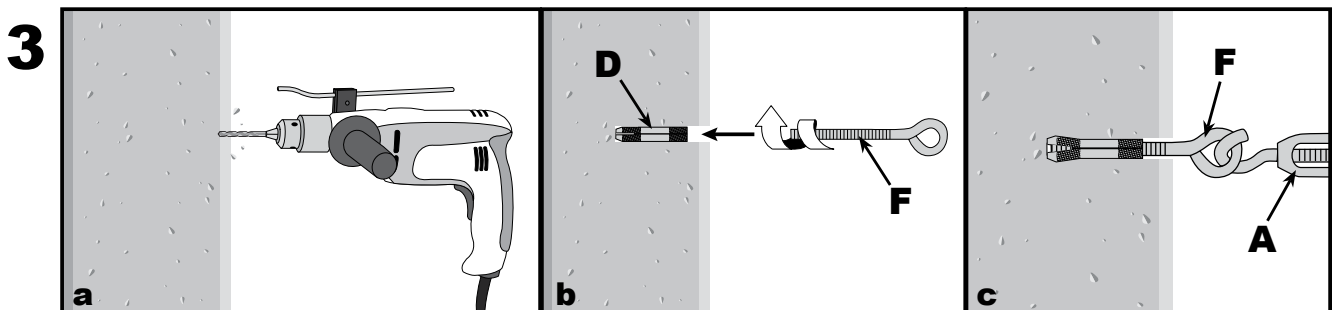

Sun Shade Sail™

Installation Instructions
Instructions d'installation
Instrucciones de instalación

A  x 4	B  x 8	C  x 8	D  x 4	E 10 ft. / 3m  x 4	F  x 4	G  x 8	H  x 1
------------------------------------------------------------------------------------------------------	------------------------------------------------------------------------------------------------------	------------------------------------------------------------------------------------------------------	------------------------------------------------------------------------------------------------------	------------------------------------------------------------------------------------------------------------------	-------------------------------------------------------------------------------------------------------	--------------------------------------------------------------------------------------------------------	--------------------------------------------------------------------------------------------------------

Twist to adjust tension.
Tournez pour ajuster la tension.
Torcer para ajustar la tensión.

Tighten rope to adjust length.
Serrer corde pour ajuster la longueur.
Apriete cuerda el ajuste del largo.

COLOR / COULEUR / COLOR	LENGTH LONGUEUR LARGO	NO.
Terracotta / Terre Cuite / Terracota	12 ft. / 3,7 m	25672
Terracotta / Terre Cuite / Terracota	16 ft. / 4,9 m	25673
Lime Green / Tilleul Vert / Verde Lima	12 ft. / 3,7 m	25676
Lime Green / Tilleul Vert / Verde Lima	16 ft. / 4,9 m	25677
Sand / Sable / Arena	12 ft. / 3,7 m	25722
Sand / Sable / Arena	16 ft. / 4,9 m	25723
Evergreen / Verte Persistante / Perennifolio	12 ft. / 3,7 m	25726
Evergreen / Verte Persistante / Perennifolio	16 ft. / 4,9 m	25727
Sea Blue / Bleu Mer / Mar Azul	12 ft. / 3,7 m	25735
Sea Blue / Bleu Mer / Mar Azul	16 ft. / 4,9 m	25736