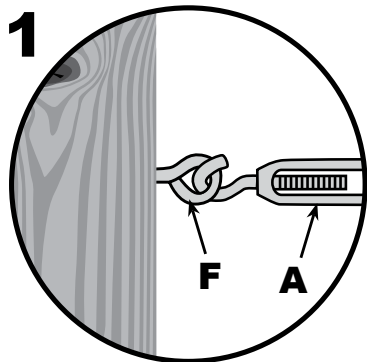

Sun Shade Sail™

Installation Instructions
Instructions d'installation
Instrucciones de instalación

A  x 4	B  x 8	C  x 8	D  x 4	E 10 ft. / 3m  x 4	F  x 4	G  x 8	H  x 1
------------------------------------------------------------------------------------------------------	------------------------------------------------------------------------------------------------------	------------------------------------------------------------------------------------------------------	------------------------------------------------------------------------------------------------------	------------------------------------------------------------------------------------------------------------------	-------------------------------------------------------------------------------------------------------	--------------------------------------------------------------------------------------------------------	--------------------------------------------------------------------------------------------------------

Twist to adjust tension.
Tournez pour ajuster la tension.
Torcer para ajustar la tensión.

Tighten rope to adjust length.
Serrer corde pour ajuster la longueur.
Apriete cuerda el ajuste del largo.

COLOR / COULEUR / COLOR	LENGTH LONGUEUR LARGO	NO.
Terracotta / Terre Cuite / Terracota	12 ft. / 3,7 m	25672
Terracotta / Terre Cuite / Terracota	16 ft. / 4,9 m	25673
Lime Green / Tilleul Vert / Verde Lima	12 ft. / 3,7 m	25676
Lime Green / Tilleul Vert / Verde Lima	16 ft. / 4,9 m	25677
Sand / Sable / Arena	12 ft. / 3,7 m	25722
Sand / Sable / Arena	16 ft. / 4,9 m	25723
Evergreen / Verte Persistante / Perennifolio	12 ft. / 3,7 m	25726
Evergreen / Verte Persistante / Perennifolio	16 ft. / 4,9 m	25727
Sea Blue / Bleu Mer / Mar Azul	12 ft. / 3,7 m	25735
Sea Blue / Bleu Mer / Mar Azul	16 ft. / 4,9 m	25736