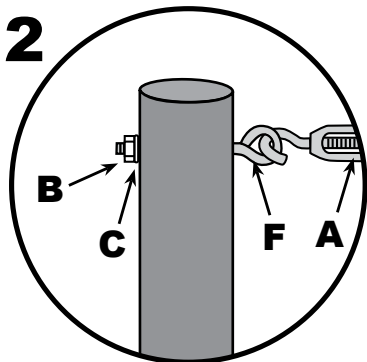

Sun Shade Sail™

Installation Instructions
Instructions d'installation
Instrucciones de instalación

A  x 4	B  x 8	C  x 8	D  x 4	E 10 ft. / 3m  x 4	F  x 4	G  x 8	H  x 1
------------------------------------------------------------------------------------------------------	------------------------------------------------------------------------------------------------------	------------------------------------------------------------------------------------------------------	------------------------------------------------------------------------------------------------------	------------------------------------------------------------------------------------------------------------------	-------------------------------------------------------------------------------------------------------	--------------------------------------------------------------------------------------------------------	--------------------------------------------------------------------------------------------------------

Twist to adjust tension.
Tournez pour ajuster la tension.
Torcer para ajustar la tensión.

Tighten rope to adjust length.
Serrer corde pour ajuster la longueur.
Apriete cuerda el ajuste del largo.

COLOR / COULEUR / COLOR	LENGTH LONGUEUR LARGO	NO.
Terracotta / Terre Cuite / Terracota	12 ft. / 3,7 m	25672
Terracotta / Terre Cuite / Terracota	16 ft. / 4,9 m	25673
Lime Green / Tilleul Vert / Verde Lima	12 ft. / 3,7 m	25676
Lime Green / Tilleul Vert / Verde Lima	16 ft. / 4,9 m	25677
Sand / Sable / Arena	12 ft. / 3,7 m	25722
Sand / Sable / Arena	16 ft. / 4,9 m	25723
Evergreen / Verte Persistante / Perennifolio	12 ft. / 3,7 m	25726
Evergreen / Verte Persistante / Perennifolio	16 ft. / 4,9 m	25727
Sea Blue / Bleu Mer / Mar Azul	12 ft. / 3,7 m	25735
Sea Blue / Bleu Mer / Mar Azul	16 ft. / 4,9 m	25736