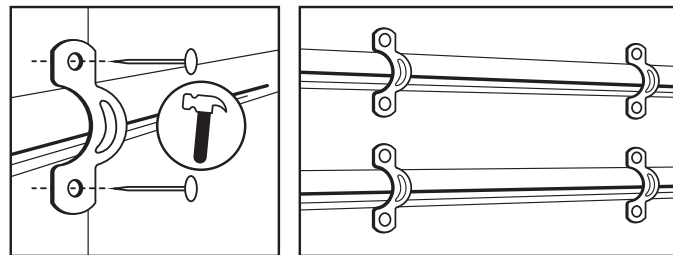

GALVANIZED TUBE STRAP CORREA DE TUBO GALVANIZADA

- Secures tube to mounting surface
- Use with PEX, CPVC and other piping systems
- Fija el tubo a la superficie de montaje
- Usar con sistemas de tubería de PEX, CPVC y de otro tipo