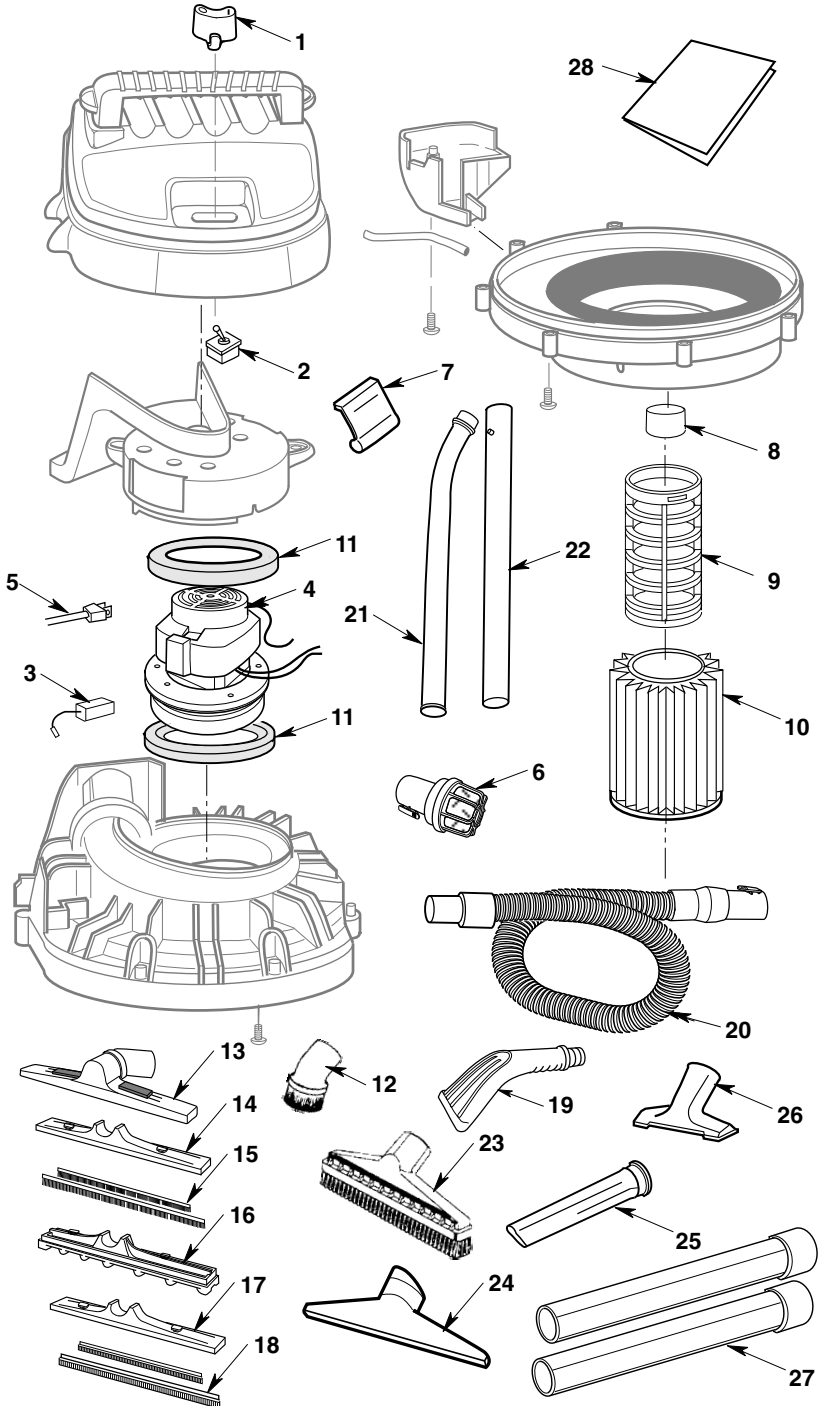

Piezas de repuesto

Aspiradora para mojado/seco profesional de 14 y 16 galones Números de existencias RV2400A (modelo RV24000) o RV2600B (modelo RV26000)

Las piezas RIDGID están disponibles a través del distribuidor RIDGID local.

Pida siempre por número de pieza —no por número de clave

▲ Para reducir el riesgo de lesiones por causa de descargas eléctricas, desenchufe el cordón de energía antes de hacer servicio de ajustes y reparaciones a las piezas eléctricas de la aspiradora para mojado/seco.

No. de clave	RV2400A No. de pieza	RV2600B No. de pieza	Descripción
1	830564	830564	Accionador del interruptor
2	73180	73180	Interruptor de palanca
3	822374-8	822374-8	Escobilla del motor
4	831567	831567	Ensamblaje del motor
5	831657	831657	Ensamblaje del cordón
6	VT2525	VT2525	Silenciador/Difusor
7	826387	826387	Pestillo del tambor
8	509488	509488	Flotador
9	823201-3	823201-3	Jaula del filtro
10	VF5000	VF5000	Filtro Qwik Lock™ de tres capas
11	827415	827415	Empaquetaduras del motor (2)
12	—	VT1785	Cepillo para polvo
13	—	832077	Cuerpo multiboquilla
14	—	832079	Inserto de cepillo para pisos
15	—	832212	Insertos de cepillo para pisos de repuesto (juego de cepillos corto y largo)
16	—	832080	Inserto para alfombra
17	—	832078	Inserto de barredora de goma
18	—	832213	Insertos de barredora de goma de repuesto (juego de barredoras de goma corta y larga)
19	—	831451	Boquilla angulada
20	831337-7	831337-6	Manguera arrastrable
21	—	832068	Tubo extensor superior (metálico)
22	—	832069	Tubo extensor inferior (metálico)
23	VT2514	—	Cepillo para pisos
24	VT2510	—	Boquilla para mojado
25	VT2502	VT1786	Boquilla rinconera
26	VT2509	—	Boquilla utilitaria
27	VT2508	—	Tubos extensores
28	SP6729	SP6729	Manual del usuario

Piezas de repuesto (continuación)

Las piezas RIDGID se encuentran disponibles en línea conectándose a www.ridgidparts.com