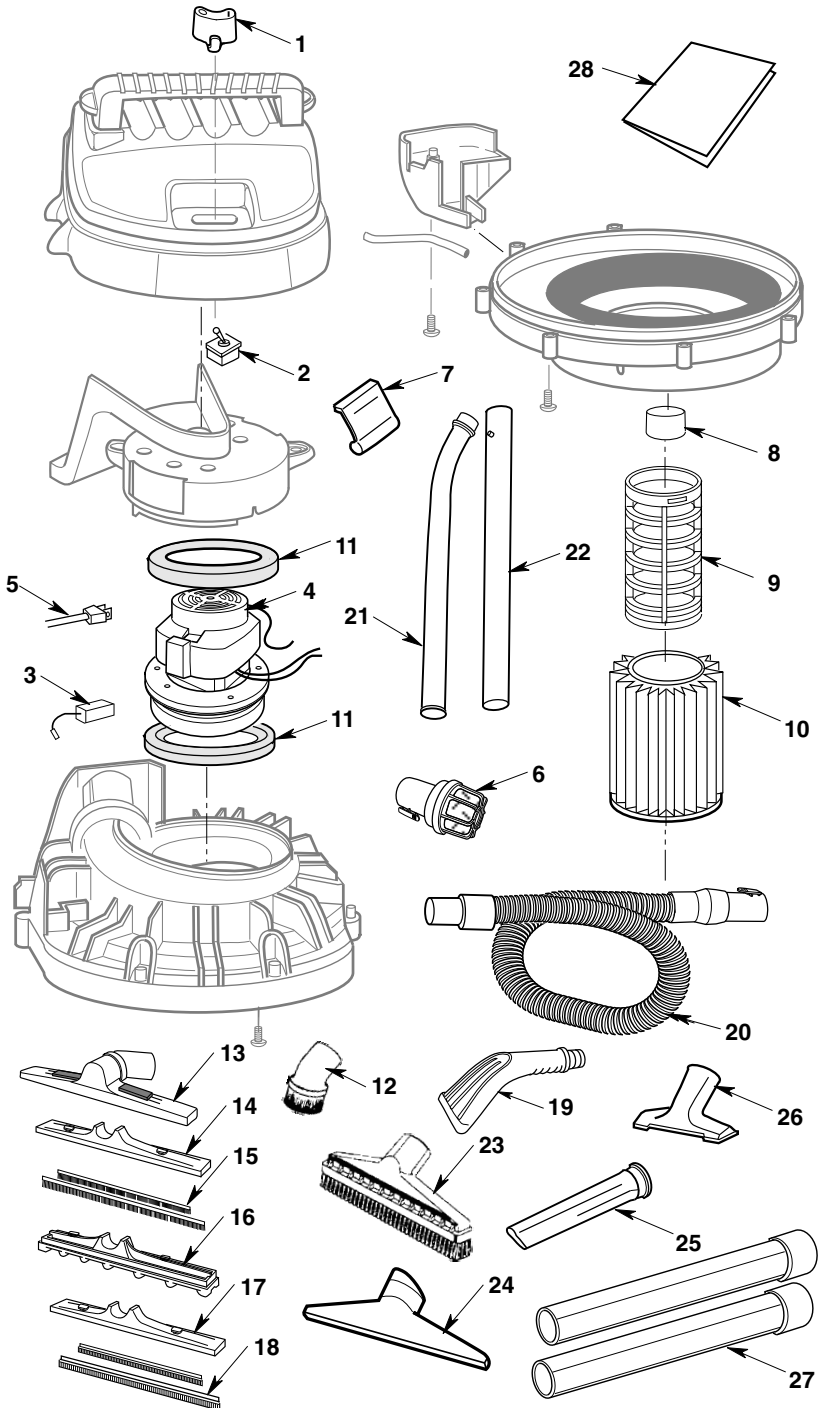

Pièces de rechange

Aspirateur de liquides et de poussières professionnel de 14 et 16 gallons Numéros de stocks RV2400A (Modèle RV24000) ou RV2600B (Modèle RV26000)

Vous pouvez vous procurer des pièces de rechange RIDGID
en vous adressant à votre distributeur local RIDGID.

Pour commander, utiliser toujours le numéro de pièce – pas le numéro de légende

▲ AVERTISSEMENT : pour réduire le risque de blessures causées par les chocs électriques, débranchez le cordon d'alimentation avant de réparer les éléments électriques de l'aspirateur de liquides et de poussières.

Légende N°	RV2400A Pièce N°	RV2600B Pièce N°	Description
1	830564	830564	Actionneur d'interrupteur
2	73180	73180	Interrupteur à bascule
3	822374-8	822374-8	Balai de moteur
4	831567	831567	Ensemble du moteur
5	831657	831657	Ensemble de cordon
6	VT2525	VT2525	Silencieux/diffuseur
7	826387	826387	Verrou de tambour
8	509488	509488	Flotteur
9	823201-3	823201-3	Cage du filtre
10	VF5000	VF5000	Filtre triple Qwik Lock™
11	827415	827415	Joints étanches pour le moteur (2)
12	—	VT1785	Brosse à épousseter
13	—	832077	Support à suceurs multiples
14	—	832079	Balai accessoire
15	—	832212	Balais accessoires de rechange (jeu de balais longs & courts)
16	—	832080	Accessoire pour moquettes
17	—	832078	Racloir accessoire
18	—	832213	Racloirs de rechange (jeu de racloirs longs & courts en caoutchouc)
19	—	831451	Suceur à griffes
20	831337-7	831337-6	Tuyau flexible Tug-A-Long
21	—	832068	Baguette de rallonge supérieure (en métal)
22	—	832069	Baguette de rallonge inférieure (en métal)
23	VT2514	—	Balai
24	VT2510	—	Suceur humide
25	VT2502	VT1786	Suceur plat
26	VT2509	—	Suceur à usages multiples
27	VT2508	—	Baguettes de rallonge
28	SP6729	SP6729	Mode d'emploi

Pièces de rechange (suite)

Les pièces RIDGID sont disponibles sur notre site Web à l'adresse suivante : www.ridgidparts.com