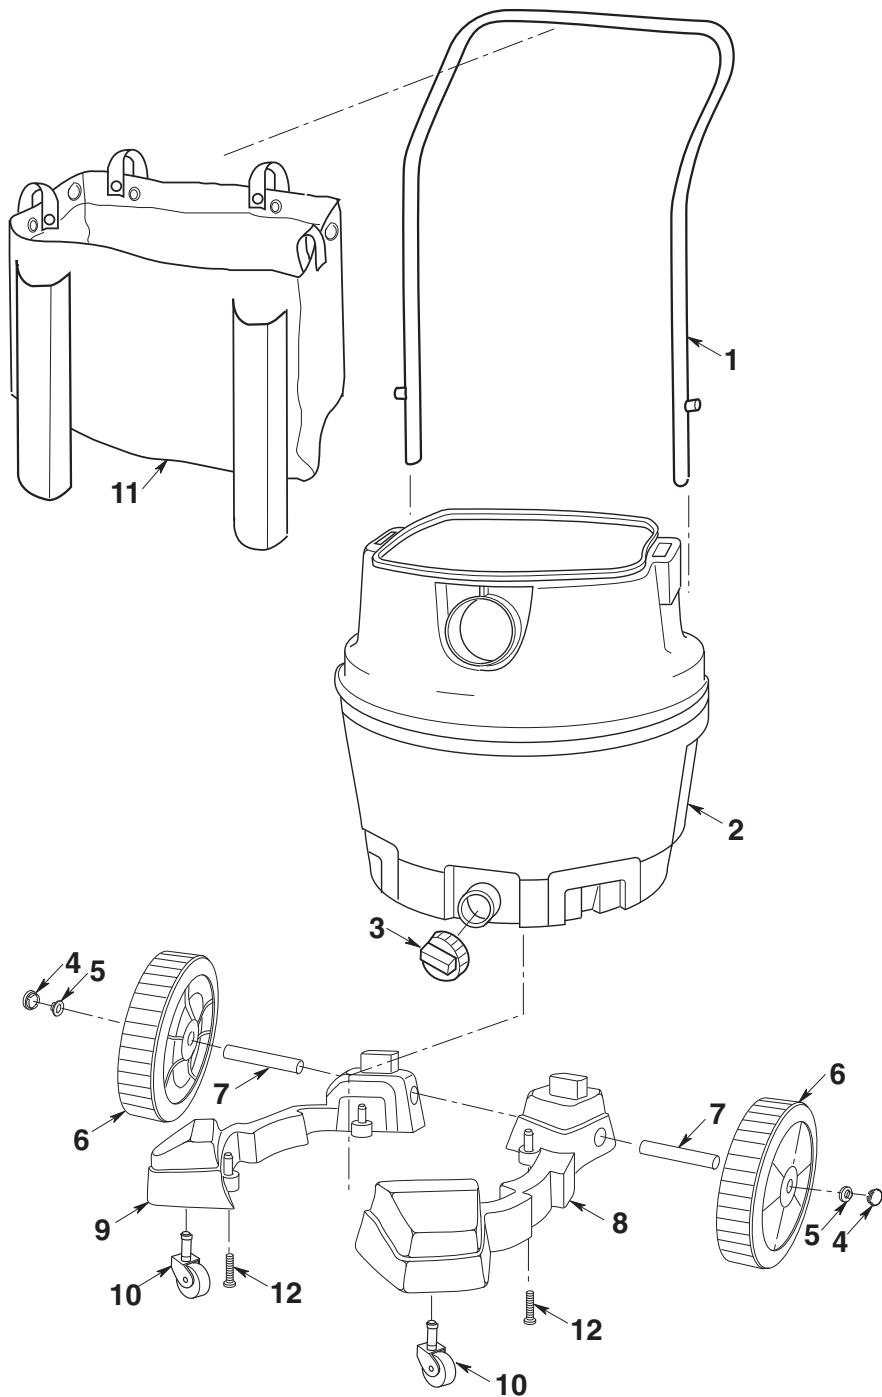

Piezas de repuesto

Aspiradora para mojado/seco profesional de 14 y 16 galones Números de existencias RV2400A (modelo RV24000) o RV2600B (modelo RV26000)

Las piezas RIDGID están disponibles a través del distribuidor RIDGID local.

Pida siempre por número de pieza —no por número de clave

▲ Para reducir el riesgo de lesiones por causa de descargas eléctricas, desenchufe el cordón de energía antes de hacer servicio de ajustes y reparaciones a las piezas eléctricas de la aspiradora para mojado/seco.

No. de clave	RV2400A No. de pieza	RV2600B No. de pieza	Descripción
1	830686	830686	Asa
2	830683-1	830683	Ensamblaje del tambor para polvo
3	73185	73185	Tapa del drenaje
4	830611	830611	Tapa de rueda
5	813836-1	813836-1	Tuerca de tapa de 1/2 pulgada
6	830682	832190	Ensamblaje de rueda de 8 pulgadas (incluye las claves 4 y 5)
7	831024	831024	Eje
8	830576	830576	Base de soporte derecha
9	830577	830577	Base de soporte izquierda
10	832123	832123	Ruedecilla
11	830597-2	831668-1	Bolsa
12	820563-5	820563-5	Tornillo tipo "AB" No. 10 x 1-3/4"
13	509944	509944	Bolsa de piezas sueltas (no ilustrada) (incluye las claves 4, 5, 10 y 12)

Piezas de repuesto (continuación)

Las piezas RIDGID se encuentran disponibles en línea conectándose a www.ridgidparts.com