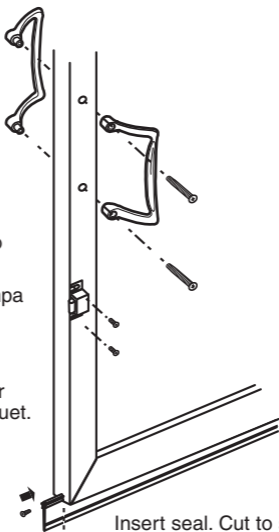

Shower door bottom seal

M-6211

Puerta de la ducha: Sello inferior

Joint d'étanchéité inférieur de porte de douche

Adjust catch to
latch closed.

Regule la trampa
al picaporte
cerrado.

Réglez le
loqueteau pour
engager le loquet.

Insert seal. Cut to size.

Inserte el sello. Corte al
tamaño.

Insérez la garniture. Coupez
aux dimensions applicables.