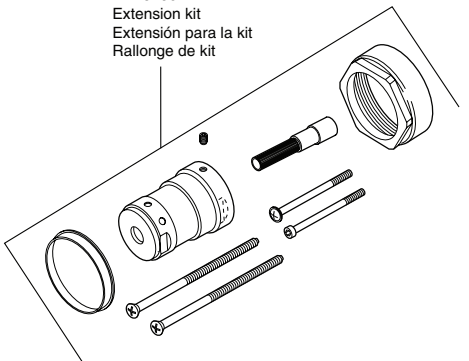

RP34359 ▲
Trim Ring
Aro de accesorio
Anneau décoratif

RP48307 ▲
Escutcheon
(Diag. Screw Holes)
Chapetón
(Huecos para los
Tornillos Diagonales)
Rosace
(Trous de Vis
en Diagonale)

RP196 ▲
Trim Screws/Atornillos de
Franja/Vis de Finition

RP12630 ▲
For Longer Screws
Para Tornillos Más Grandes
Pour Vis Plus Longues

★ RP47201
Cartridge Assembly
Cartucho
Cartouche

RP50879 ▲
Trim Sleeve
Manga de Franja
Manchon de Finition

RP48310 ▲
Handle Assembly
Ensamble de la Manija
Poignée

RP23336
O-Ring
Anillo "O"
Joint Torique

RP47198 ▲
Temperature Knob,
Cover & Screw
Perilla de la
Temperatura, Cubierta
y Tornillo
Poignée de Réglage
de Température et Vis

RP50465
Set Screw &
Wrench
Tornillo de
Ajuste y Llave
Vis de calage
et Clé

A716 ▲
Handle Assembly
Ensamble de la Manija
Poignée

RP34357 ▲
Tub Spout/Pull-Up Diverter
Tubo de Salida para Bañera/
Botón Desviador de Alzar
Bec/avec dérivation à tirette

RP75136
Extension kit
Extensión para la kit
Rallonge de kit

Cartridge Summary Reference Information

17T

Order RP47201 to Replace Cartridge.

*Refer to page 2 for more information. / Consulte con la página 2 para más información. / Pour obtenir de plus amples renseignements, reportez-vous à la page 2.