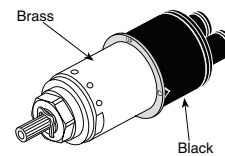

Cartridge Summary Reference Information

17T

Order RP47201 to Replace Cartridge.

*Refer to page 2 for more information. / Consulte con la página 2 para más información. / Pour obtenir de plus amples renseignements, reportez-vous à la page 2.