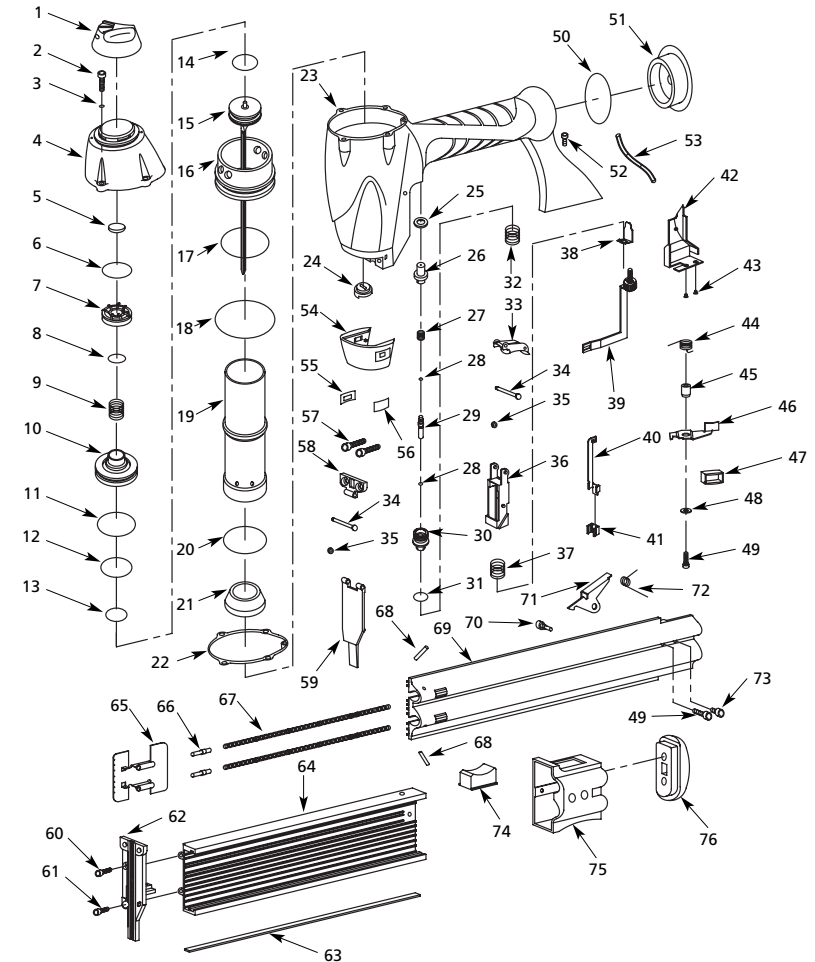

JUEGOS DE REPUESTOS

▲	Ensamblaje del disparador	SV460400AV
■	Juego de anillos en O del gatillo	SV460500AV
●	Juego de piezas del impulsor	SV468900AV
◆	Balace valve assembly	SV460700AV
▼	Ensamblaje del gatillo	SV460800AV
□	Juego completo de anillos en O	SV469000AV

Brad Nailer
Cloueuse à clous sans tête
Clavadora para acabado

Replacement Parts Manual
Manuel de pièces de rechange
Lista de Repuestos