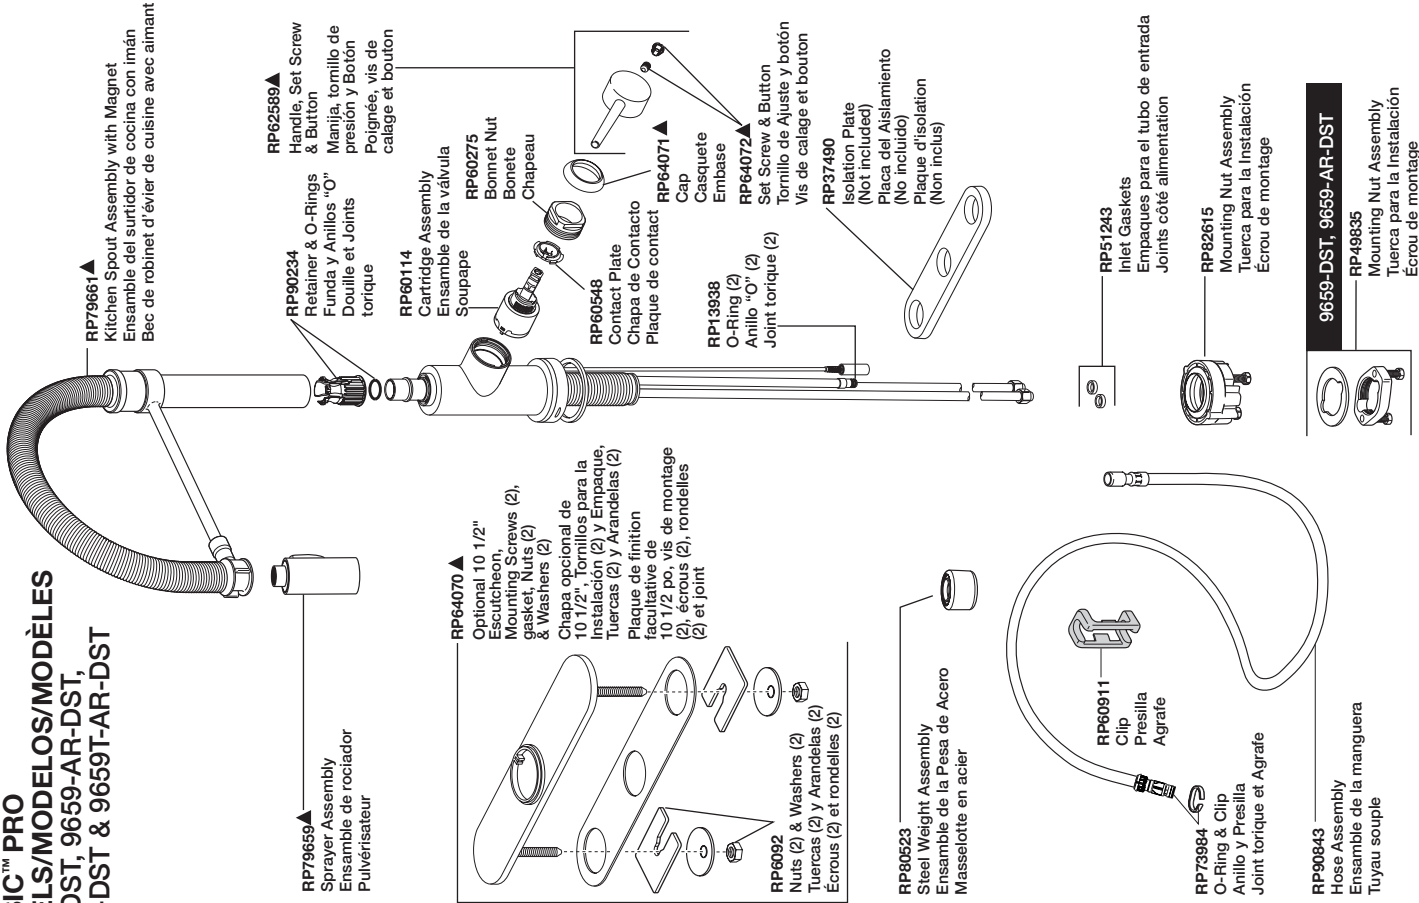

TRINISTM PRO
MODELS/MODELOS/MODÈLES
9659-DST, 9659-AR-DST,
9659T-DST & 9659T-AR-DST

EP74855 ■
 Solenoid Assembly
 Ensamble de Solenoïde
 Electrovanne

■ For PC, CZ, AR & SS finishes order EP74855.
 For BL & RB finishes order EP74855XX.

Para los acabados PC, CZ, AR y SS ordene EP74855.
 Para los acabados BL y RB ordene EP74855XX.

Pour les finis PC, CZ, AR et SS, commandez EP74855.
 Pour les finis BL et RB, commandez EP74855XX.

RP50952▲
 Cut - To - Fit Plastic Sleeves
 Casquillos cortados a la medida
 Bagues d'extrémité pour tubes coupés

RP53468▲
 Check Valves
 Válvulas Checadoras
 Clapets de non-retour

EP73954▲
 9 Volt Power Supply
 (Accessory Order Only)
 Fuente de alimentación de 9 voltios
 (Orden de accesorios solamente)
 Alimentation électrique 9 volts
 (L'accessoire seulement)

RP71543▲
 Soap Dispenser
 (Accessory Order Only)
 Dispensador de jabón
 (Orden de Accesorio Solamente)

RP78389▲
 Battery Box
 Caja de la Batería
 Boîtier de piles

RP47888▲
 Pump & Bottle
 Bomba y Botella
 Pompe et Boutelle