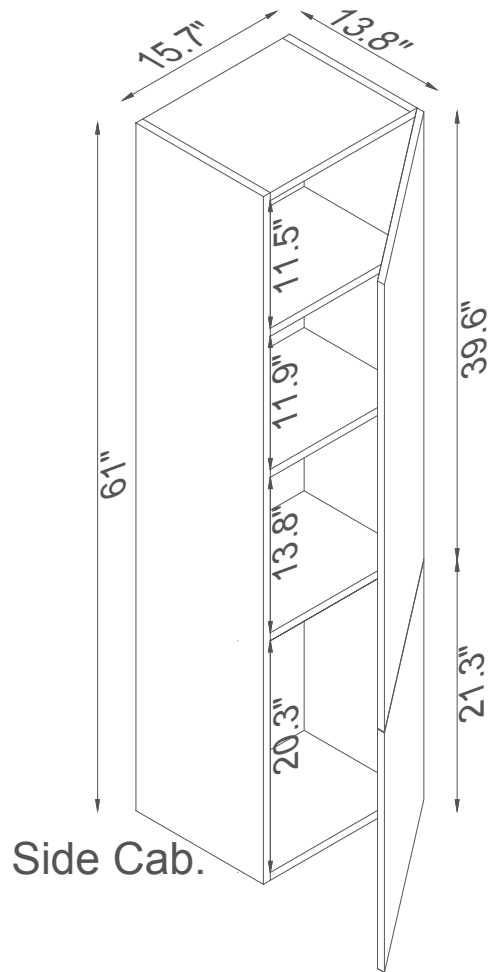

Streamline

Master Cabinet

K1801-098-63-511S