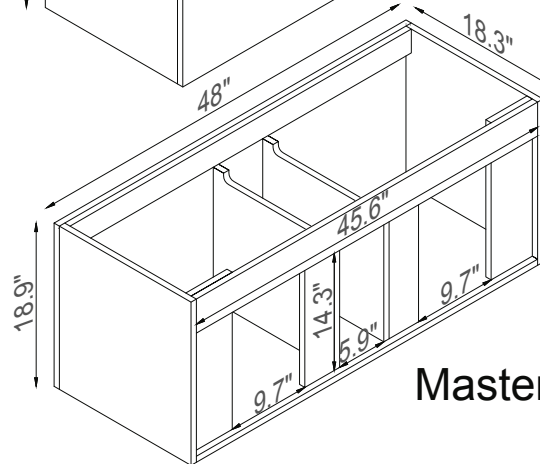

Streamline

Master Cabinet

K1801-098-63-511S