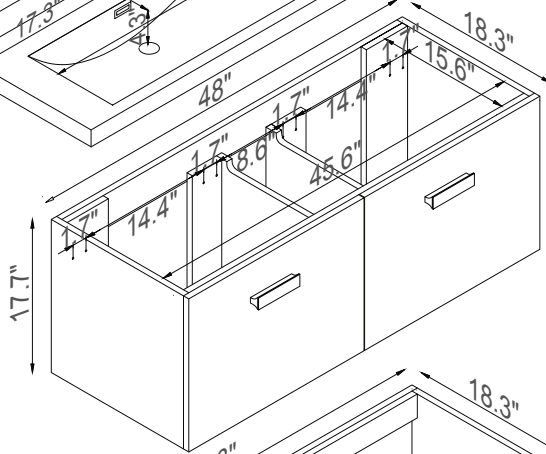

Streamline

Master Cabinet

K1801-098-63-511S