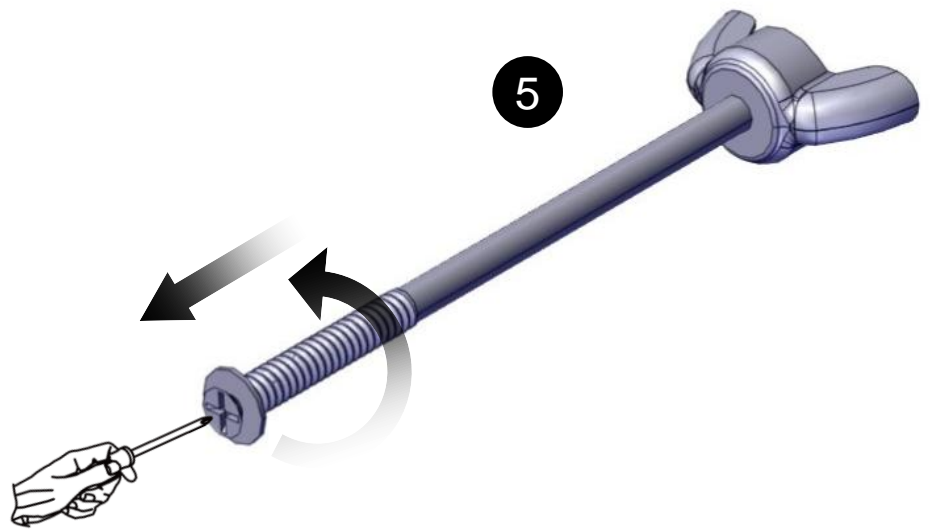

Tuerca de la rueda 5/16 "

Écrou de roue 5/16 "

Flat Washer 5/16"
Arandela plana 5/16"

Rondelle plate 5/16"

Flat washer
(Stainless steel M4
Arandela plana(acero inoxidable) M4

Rondelle plate(acier
inoxydable) M4

Truss head screw
(Black) 5/32"-32x5/16"
Tornillos de cabeza reforzada
con la arandela (negro) 5/32"-
32x5/16"

Vis à tête bombée avec
rondelle de blocage (noir)
5/32"-32x5/16"

Flat Washer 1/4"

Arandela plana 1/4"

Rondelle plate 1/4"

1

2

3

4

7

8

9