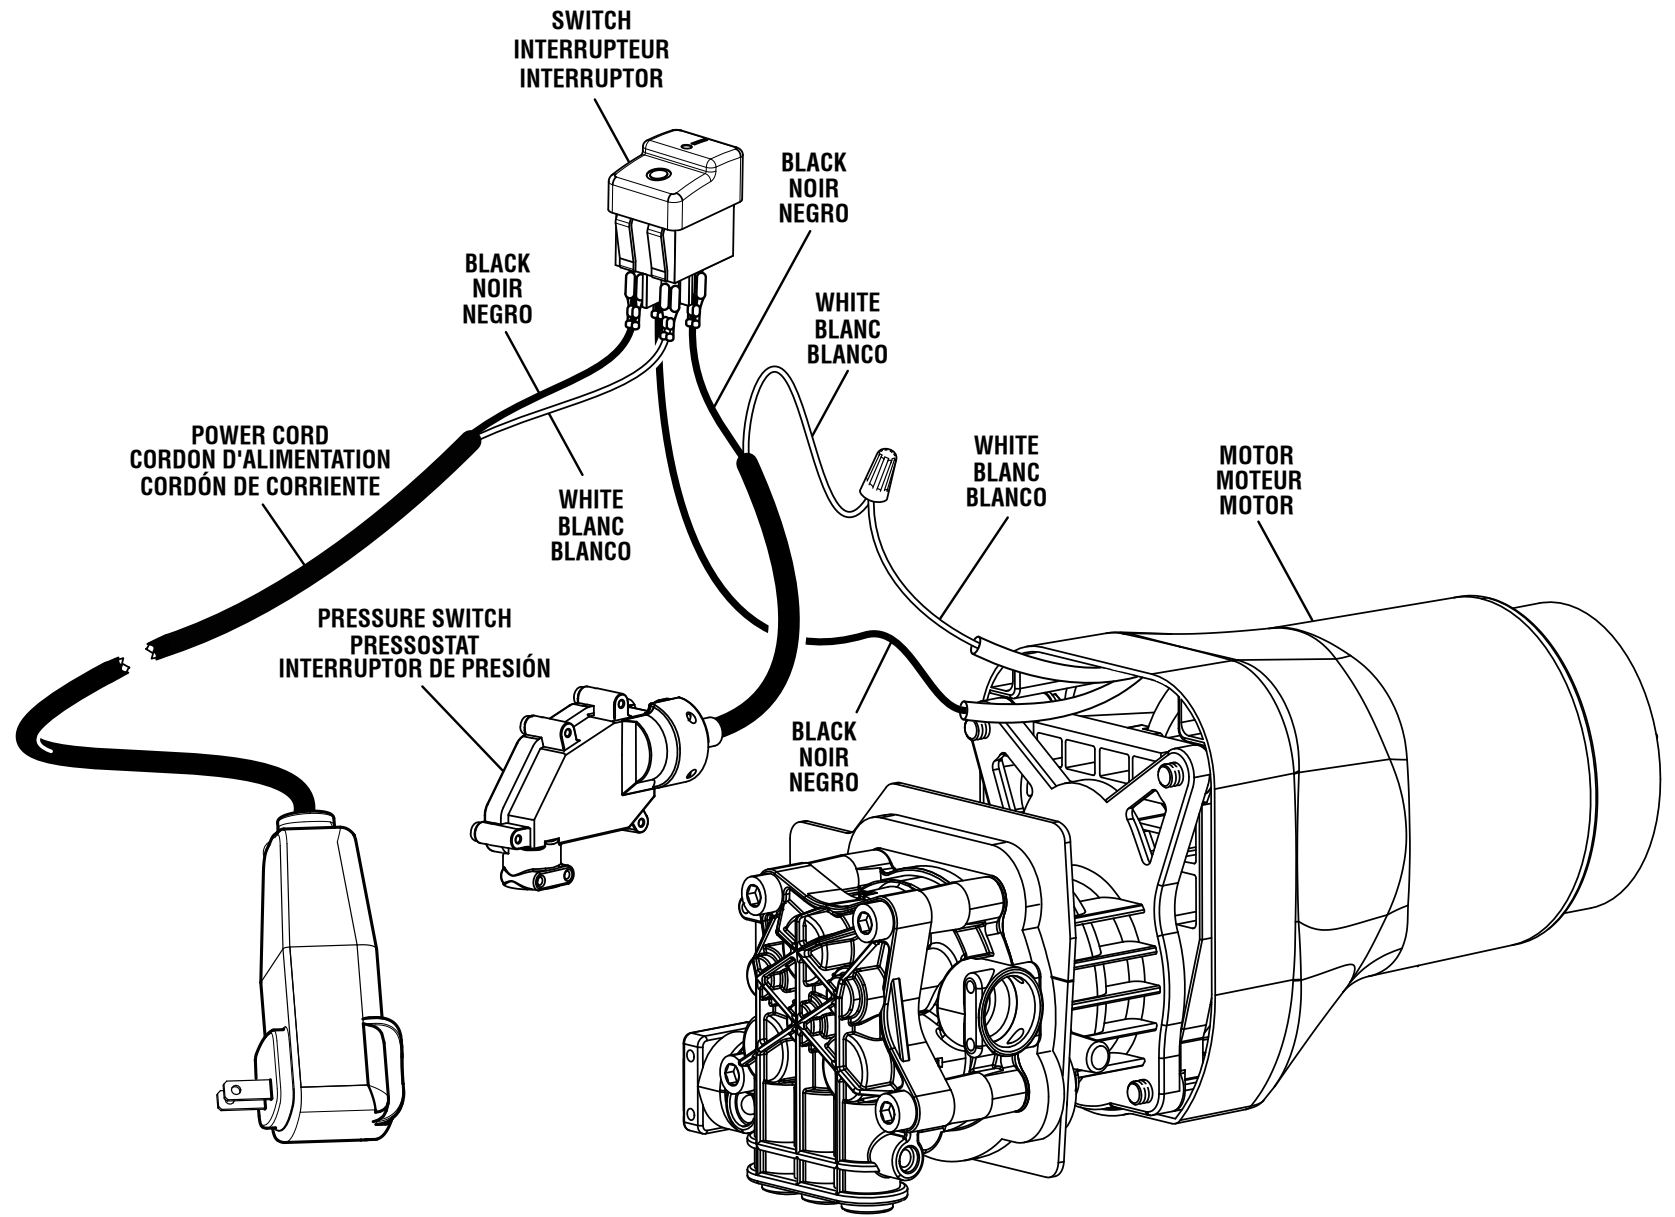

RYOBI PRESSURE WASHER – MODEL NO. RY14122

The model number will be found on a plate attached to pump housing. Always mention the model number in all correspondence regarding your **PRESSURE WASHER** or when ordering replacement parts.

FIGURA B LISTA DE PIEZAS

NÚM. REF.	NÚM. PIEZA	DESCRIPCIÓN	CANT
1	678799013	Sujetador en “U”	2
2	310868001	Conjunto del conexión de detergente	1
3	308833014	Conjunto de motor y bomba.....	1
4	563193001	Anillo en “O”.....	1
5	308862005	Conjunto del tubo de tornacorriente (incl. núm. de ref. 4)	1
6	638397003	Arandela (bronce).....	1
7	570742071	Anillo en “O”	1
8	310870002	Interruptor de presión	1
9	678799014	Sujetador en “U”	1
10	870601001	Tuerca para alambre	1
11	570113003	Casquillo	2
12	563194001	Anillo en “O”	1
13	570768004	Anillo en “O”	1
14	310423002	Conector de la entrada de agua	1
15	310422002	Tuerca de tornillo de la entrada de agua	1
16	308103009	Filtro de la entrada de agua	1
17	308861005	Conjunto del tubo de salida (incl. núms. de ref. 12-16)	1

WIRING DIAGRAM