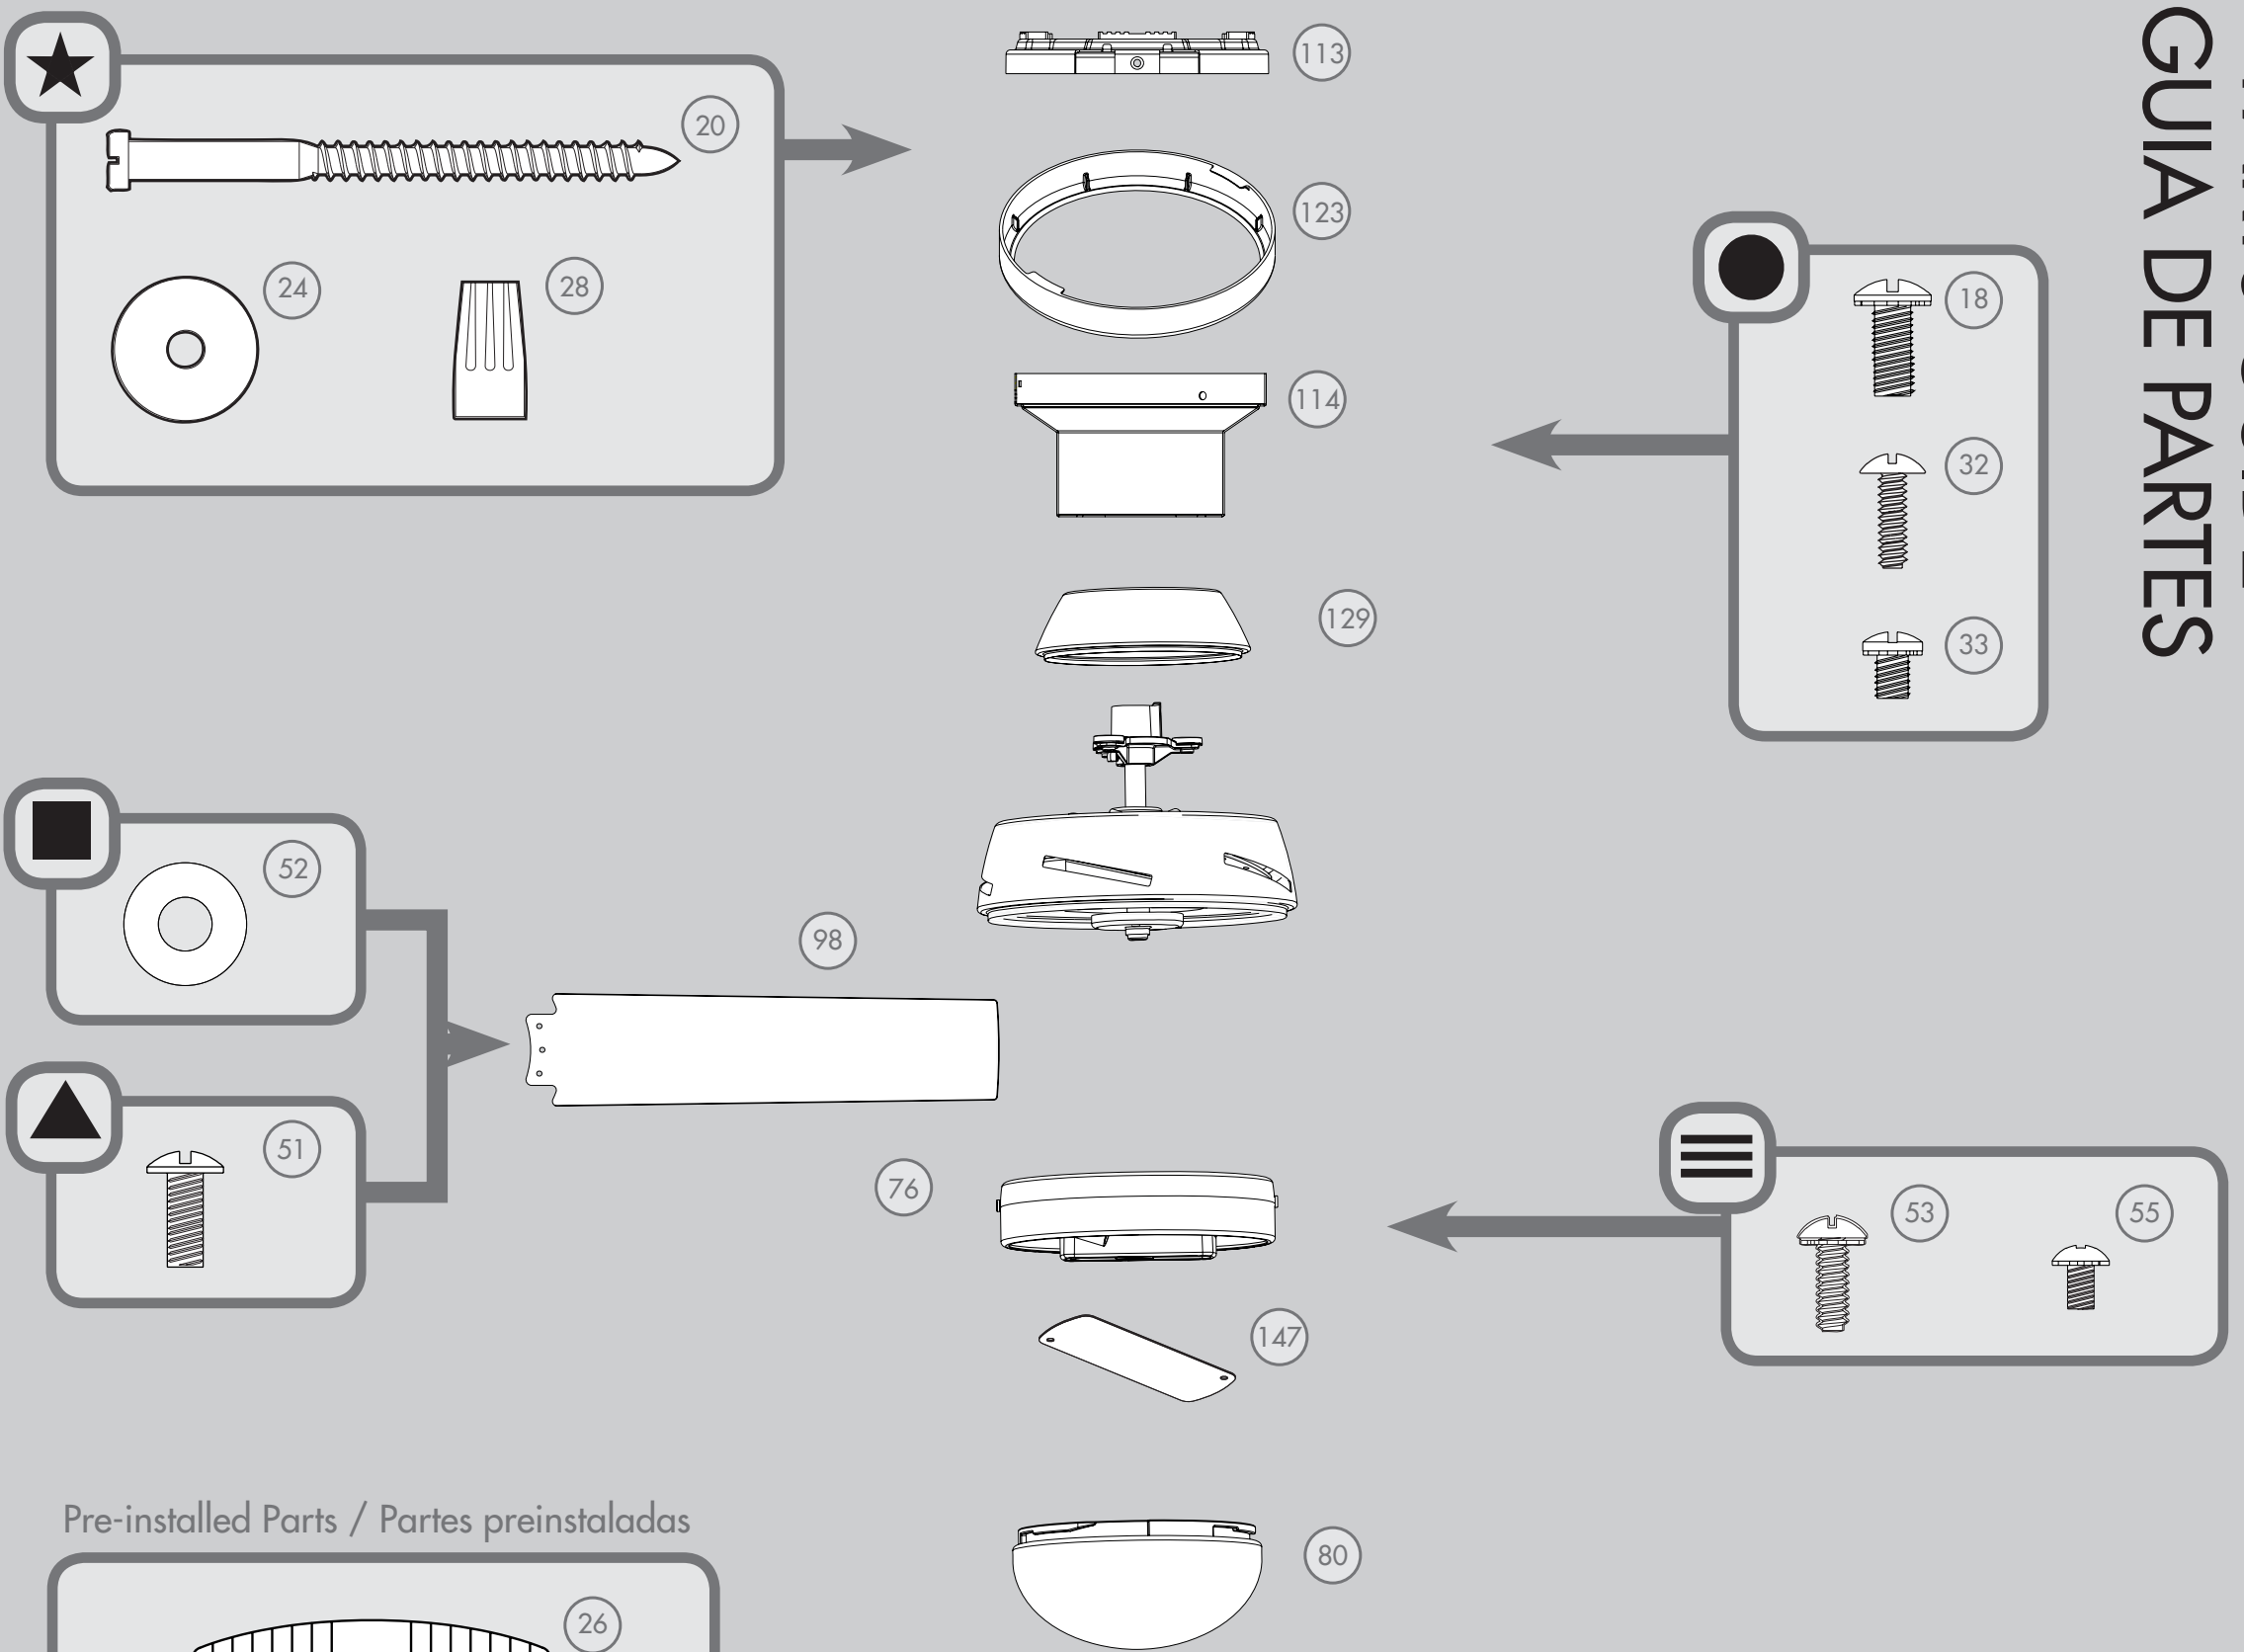

PARTS GUIDE GUIA DE PARTES