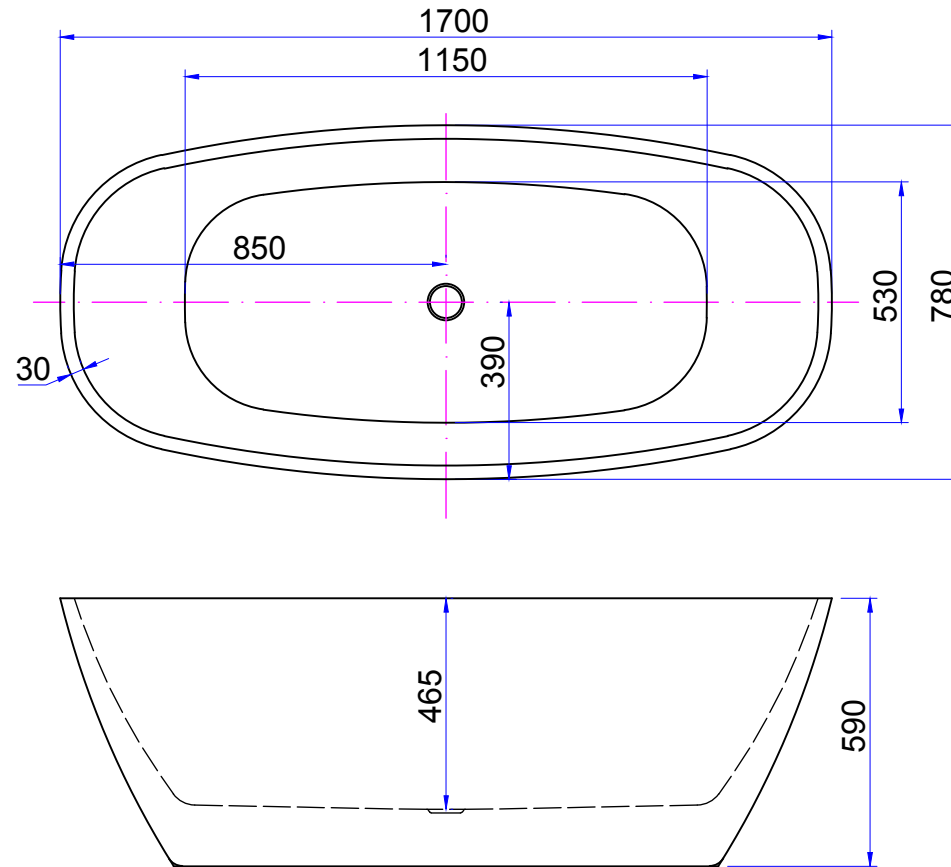

Streamline

N-701-67FSWH-FM