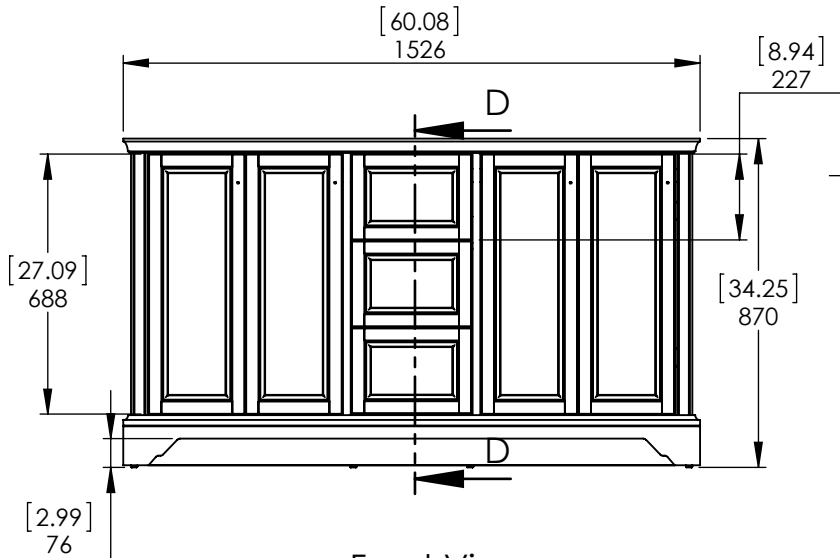

Top View

Isometric View

Front View

Section D-D

Back View

| | | | |
|-------|--|-----|----------|
| ITEM: | SF60-WH SF60-ST SF60-CR SF60-CH | REV | A |
| NAME: | Stratfield 60in | | |

Propiedad y Confidencialidad
 La información contenida en este dibujo es puramente propiedad de Woodcrafters Home Products LLC. Queda prohibida cualquier reproducción parcial o total sin el permiso por escrito de Woodcrafters Home Product LLC.

| | | |
|--------|-----------------|----------|
| DWG | LAG | 03/29/17 |
| REV | ING | 03/29/17 |
| APP | R&D | 22/12/17 |
| SCALE: | 1:20 | |
| MODEL: | Stratfield 60in | |

MATERIAL:
German beech 4/4 Laminated particle board (4 colours)