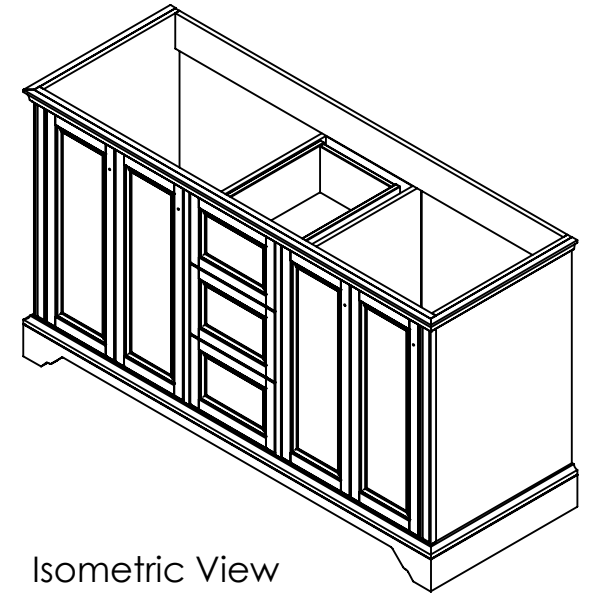

Top View

Isometric View

Front View

Section D-D

Back View

| | | | |
|-------|--|-----|----------|
| ITEM: | SF60-WH SF60-ST SF60-CR SF60-CH | REV | A |
| NAME: | Stratfield 60in | | |

Propiedad y Confidencialidad
 La información contenida en este dibujo es puramente propiedad de Woodcrafters Home Products LLC. Queda prohibida cualquier reproducción parcial o total sin el permiso por escrito de Woodcrafters Home Product LLC.

| | | |
|--------|-----------------|----------|
| DWG | LAG | 03/29/17 |
| REV | ING | 03/29/17 |
| APP | R&D | 22/12/17 |
| SCALE: | 1:20 | |
| MODEL: | Stratfield 60in | |

MATERIAL:
German beech 4/4 Laminated particle board (4 colours)