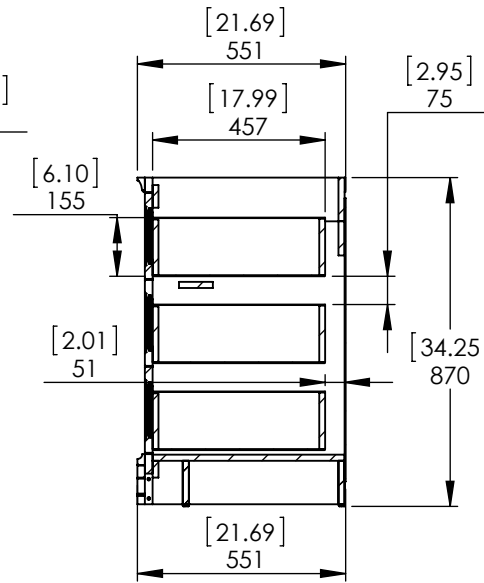

Top View

Isometric View

Front View

Section D-D

Back View

| | | | |
|-------|--|-----|----------|
| ITEM: | SF60-WH SF60-ST SF60-CR SF60-CH | REV | A |
| NAME: | Stratfield 60in | | |

Propiedad y Confidencialidad
 La información contenida en este dibujo es puramente propiedad de Woodcrafters Home Products LLC. Queda prohibida cualquier reproducción parcial o total sin el permiso por escrito de Woodcrafters Home Product LLC.

| | | |
|--------|-----------------|----------|
| DWG | LAG | 03/29/17 |
| REV | ING | 03/29/17 |
| APP | R&D | 22/12/17 |
| SCALE: | 1:20 | |
| MODEL: | Stratfield 60in | |

MATERIAL:
German beech 4/4 Laminated particle board (4 colours)