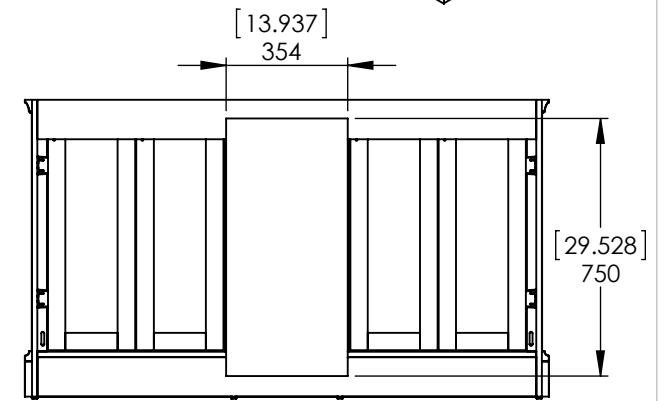

Top View

Isometric View

Front View

Section D-D

Back View

| | | | |
|-------|--|-----|----------|
| ITEM: | SF60-WH SF60-ST SF60-CR SF60-CH | REV | A |
| NAME: | Stratfield 60in | | |

Propiedad y Confidencialidad
 La información contenida en este dibujo es puramente propiedad de Woodcrafters Home Products LLC. Queda prohibida cualquier reproducción parcial o total sin el permiso por escrito de Woodcrafters Home Product LLC.

| | | |
|--------|-----------------|----------|
| DWG | LAG | 03/29/17 |
| REV | ING | 03/29/17 |
| APP | R&D | 22/12/17 |
| SCALE: | 1:20 | |
| MODEL: | Stratfield 60in | |

MATERIAL:
German beech 4/4 Laminated particle board (4 colours)