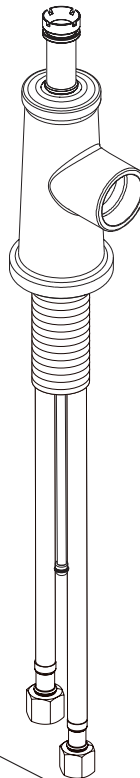

▲ Specify Finish
Especifique el Acabado
Précisez le Fini

Models/Modelos/Modèles
P7923LF▲
Series/Series/Seria

RP100279▲-1.5
Hose Assembly, Wand, Clip & O-Rings
Ensemble de Manguera
Tuyau souple

RP100112
Retainer & O-Rings
Aro para el Surtidor y Anillos "O"
Anneau du bec et Joints toriques

4
RP63206
Cartridge Assembly
Ensamble del Cartucho
Cartouche

RP100270▲
Handle Kit
Juego de herrajes de la Manija
Manette en kit

RP93995▲
Bonnet Nut & Cap
Bonete y Casquete
Chapeau et Embase

RP63207
Weight Assembly
Ensamble de la Pesa
Poids

RP100095▲
(sold separately/Se vende por separado/Vendu séparément)
Escutcheon, Baseplate & Mounting Nuts
Chapa, Placa y Tuercas
Plaque de finition, Plaque et écrous

RP63208
Mounting Kit
Juego de piezas para la
instalación Kit de montage

Head
Cabeza
Tête
Pump
Bomba
Pompe
Base & Gasket
Base y Empaque
Base et Joint
Body
Cuerpo
Corps
Nut
Tuercas
Écrou
Bottle
Botella
Bouteille

RP100093▲
(sold separately/Se vende por separado/
Vendu séparément)
Dispenser Assembly (complete)
Ensamble del Surtidor (completo)
Distributeur (complet)