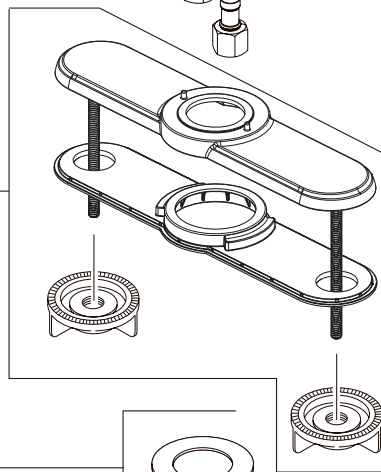

▲ Specify Finish
Especifique el Acabado
Précisez le Fini

Models/Modelos/Modèles
P7923LF▲
Series/Series/Seria

RP100279▲-1.5
Hose Assembly, Wand, Clip & O-Rings
Ensemble de Manguera
Tuyau souple

RP100112
Retainer & O-Rings
Aro para el Surtidor y Anillos "O"
Anneau du bec et Joints toriques

4
RP63206
Cartridge Assembly
Ensamble del Cartucho
Cartouche

RP100270▲
Handle Kit
Juego de herrajes de la Manija
Manette en kit

RP93995▲
Bonnet Nut & Cap
Bonete y Casquete
Chapeau et Embase

RP63207
Weight Assembly
Ensamble de la Pesa
Poids

RP100095▲
(sold separately/Se vende por separado/Vendu séparément)
Escutcheon, Baseplate & Mounting Nuts
Chapa, Placa y Tuercas
Plaque de finition, Plaque et écrous

RP63208
Mounting Kit
Juego de piezas para la
instalación Kit de montage

Head
Cabeza
Tête
Pump
Bomba
Pompe
Base & Gasket
Base y Empaque
Base et Joint
Body
Cuerpo
Corps
Nut
Tuercas
Écrou
Bottle
Botella
Bouteille

RP100093▲
(sold separately/Se vende por separado/
Vendu séparément)
Dispenser Assembly (complete)
Ensamble del Surtidor (completo)
Distributeur (complet)