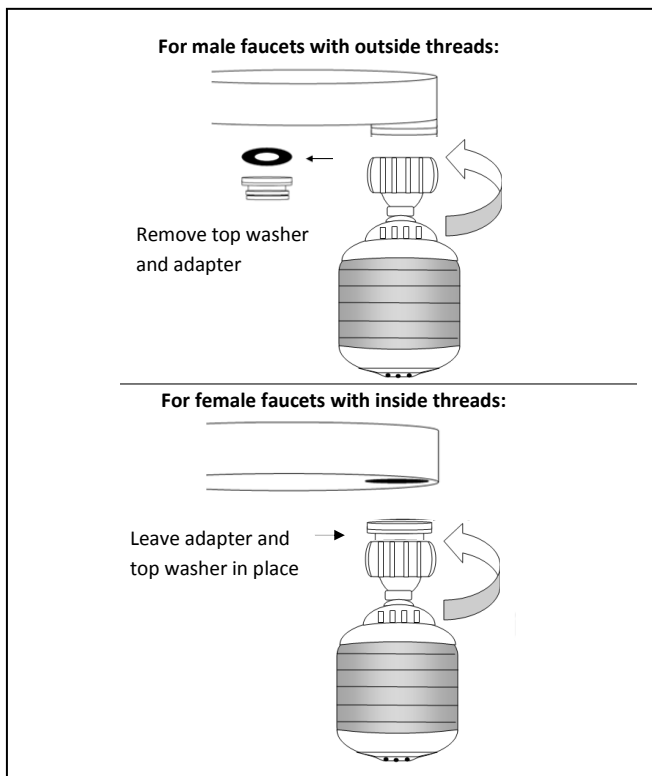

NEOPERL®

flow, stop and go®

Product Instructions

Description: 2.2 GPM Double Swivel Spray Aerator

Model#: 37.0080.98

SKU#: 703113

- 15/16" x 55/64"-27 Thread
- 2.2 gallons per minute
- Easy Installation

INSTRUCTIONS:

1. Remove old aerator from faucet. Use wrench if necessary.
2. Remove any old washers that might be caught inside the spout.
3. Clean the threads on faucet for easier installation.
4. For faucets with outside threads, unscrew adapter from spray aerator. For faucets with inside threads, keep adapter in place. Install onto spout by hand.
5. Turn on faucet. If leak occurs, tighten more firmly.

INSTRUCCIONES:

1. Quite el viejo aireador del grifo. Utilice una llave inglesa de ser necesario.
2. Quite toda las arandelas viejas que pudieran haber quedado atrapadas dentro del surtidor de agua.
3. Limpie las roscas del grifo para una instalación más fácil.
4. Para grifos con roscas externas, desenrosque el adaptador del aireador de rociado. Para grifos con roscas internas, matenga el adaptador en su lugar. Instale en el surtidor de agua en forma manual.
5. Abrir el grifo. Si ocurre un escape, ajuste más firmemente.